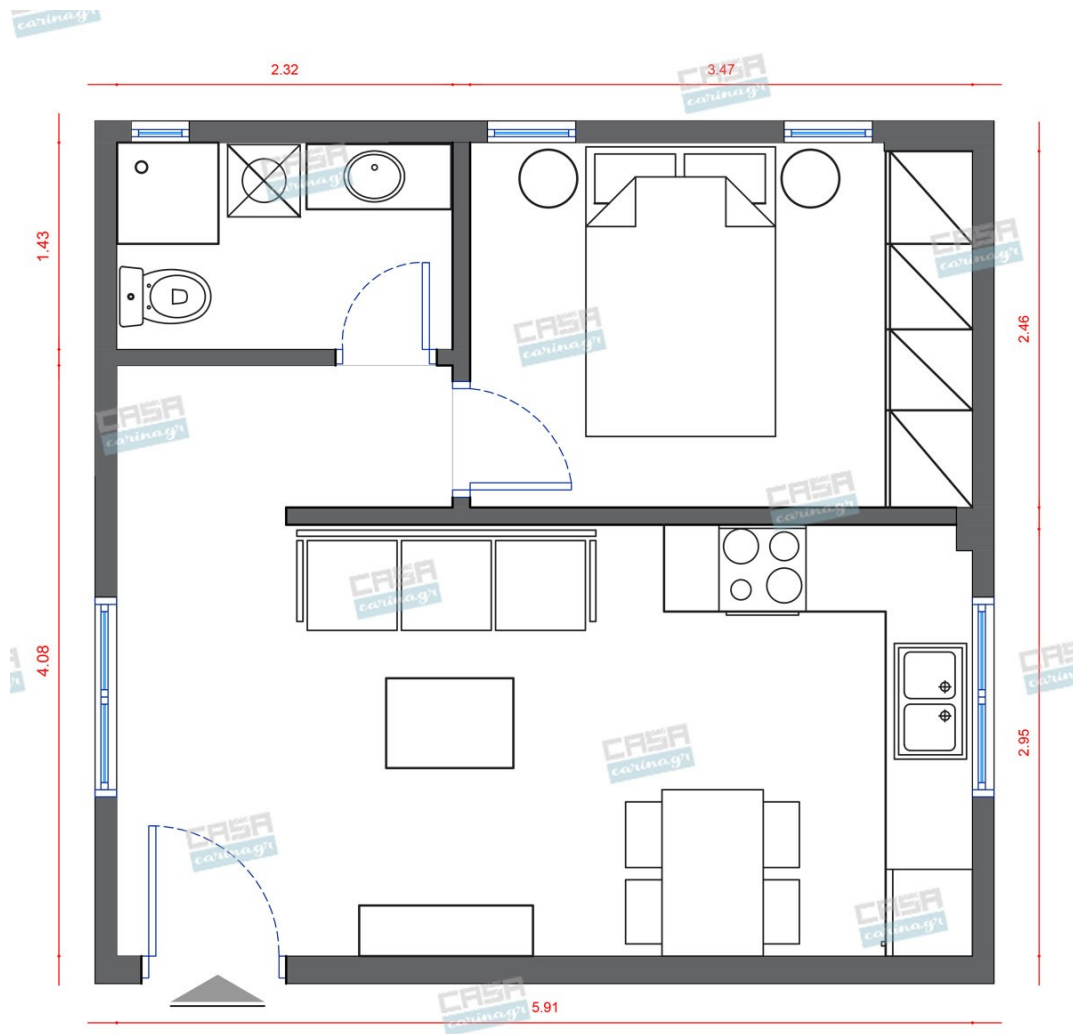

**Asian Κατοικία  
Deluxe 30 τμ**

Λ. Μεσογείων 354  
Αγία Παρασκευή, 15341  
Τ. 2130997721

Σύνολο: 21.076,13 €

Κάτοψη: 30 m<sup>2</sup>

Δωμάτια και είδη διακόσμησης

**Asian Σαλόνι 12 τμ**

Είδη διακόσμησης

Φωτιστικό Δαπέδου Με Μεταλλικό  
Σκελετό

Τεχνικά χαρακτηριστικά Ντουί: E27  
Βαθμός προστασίας: IP20 Χρώμα σώματος:  
Χρώμιο Συμπεριλαμβάνεται ο λαμπτήρας:  
Όχι Αριθμός λαμπτήρων: 1 Διαστάσεις  
(mm) W:400/H:1630

85,86 €

Χειροποίητο Χαλί JAMAICA DESERT 170x240cm  
SAND

267,00 €

Έπιπλο TV ALVERO Καφέ Ξύλο

146x50x46cm

929,00 €

Τραπέζι Μέσης Seadrift

Διαστάσεις: 100x100x30 εκ. Τραπέζι  
μέσης κατασκευασμένο από μασίφ  
ανακυκλωμένο ξύλο teak σε καφέ χρώμα.

420,00 €

Καναπές Bambi