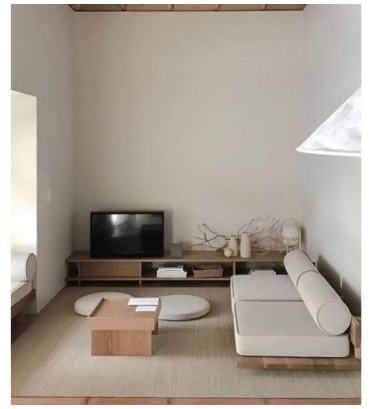

**Asian Κατοικία  
Deluxe 30 τμ**

Λ. Μεσογείων 354  
Αγία Παρασκευή, 15341  
Τ. 2130997721

Σύνολο: 21.076,13 €

Κάτοψη: 30 m<sup>2</sup>

Δωμάτια και είδη διακόσμησης

**Asian Σαλόνι 12 τμ**

Είδη διακόσμησης

Φωτιστικό Δαπέδου Με Μεταλλικό  
Σκελετό

267,00 €

Έπιπλο TV ALVERO Καφέ Ξύλο

146x50x46cm

929,00 €

Τραπέζι Μέσης Seadrift

Διαστάσεις: 100x100x30 εκ. Τραπέζι  
μέσης κατασκευασμένο από μασίφ  
ανακυκλωμένο ξύλο teak σε καφέ χρώμα.

420,00 €

Καναπές Bambi