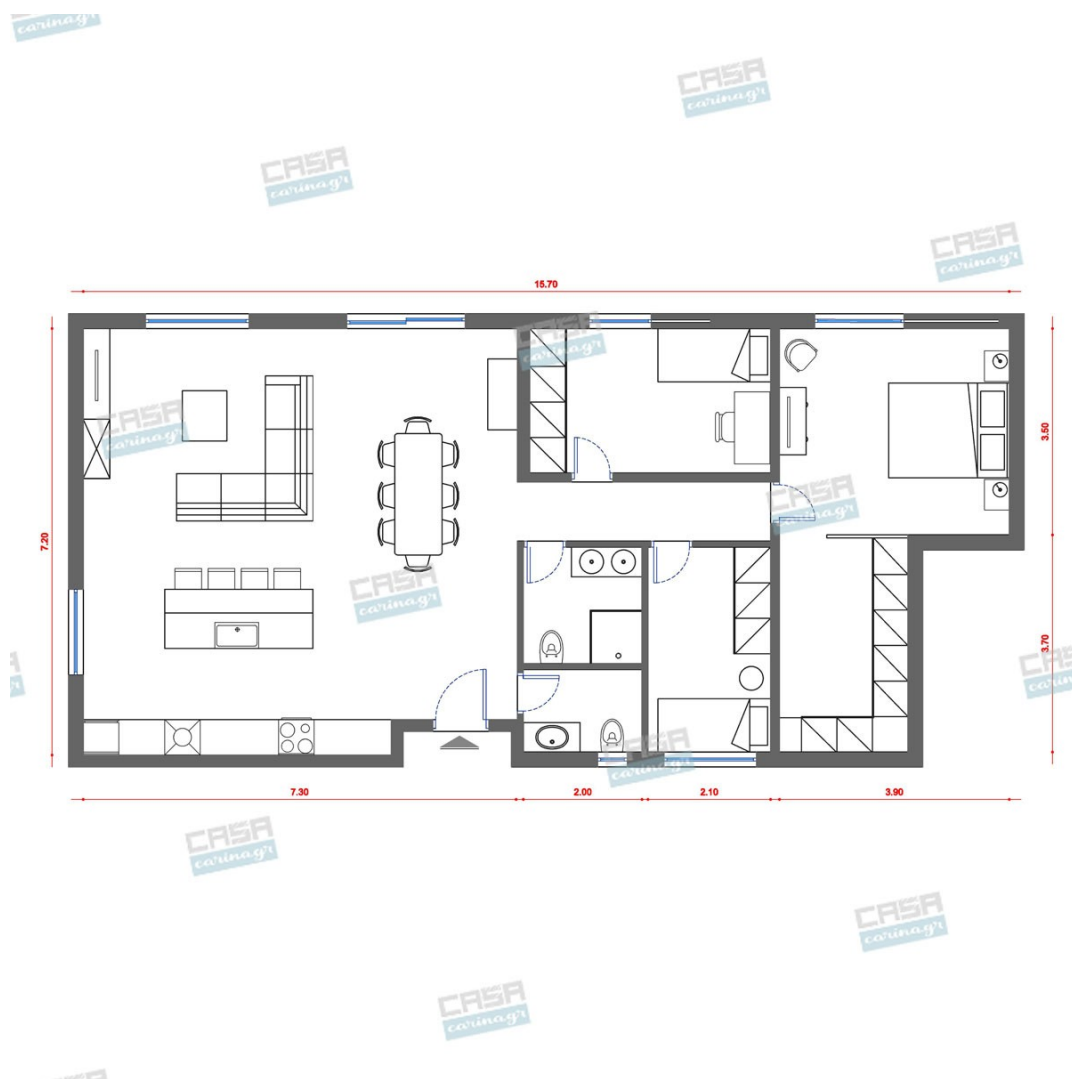

Αισθητική, παντού,
για τον καθένα!

Hollywood Glam Κατοικία Economic 100 τμ

Λ. Μεσογείων 354
Αγία Παρασκευή, 15341
Τ. 2130997721

Σύνολο: 27.331,99 €

Κάτοψη: 100 m²

Δωμάτια και είδη διακόσμησης

Hollywood Glam Σαλόνι-Κουζίνα- Τραπεζαρία 60 τμ

Είδη διακόσμησης

	Νεροχύτης Υποκαθήμενος INOX MAT BLANCO ANDANO	Εξωτερικές διαστάσεις : 74x44 cm Βάση για ντουλάπι : 80 cm Διαστάσεις γούρνας : 70x40x19 cm	520,00 €
	Χαλί FEYROUZ CREAM	160x230cm	147,00 €
	Τραπεζάκι Μέσης JUPITER GOLD	Ένα εντυπωσιακό στρόγγυλο τραπεζάκι μέσης σε μοντέρνο σχεδιασμό. Υλικό: βάση από ανοξείδωτο ατσάλι με επικάλυψη από τιτάνιο, με γυαλιστερό φινίρισμα και επιφάνεια από γυαλί ασφαλείας. Διαστάσεις: 100x100x40cm	783,00 €
	Καναπές Τριθέσιος CENOVA WHITE	Ύψος: 85½ εκ Πλάτος: 246 εκ Βάθος: 104 εκ Ύψος καθίσματος: 41½ εκ Ύψος μπράτσου: 61½ εκ Ύψος ποδιών: 3½ εκ Καθίσματα: 3	3.729,00 €
	Φωτιστικό Οροφής ZAMBELIS LIGHTS LED Μεταλλικό Χρυσό	Κρεμαστό φωτιστικό οροφής LED με τρεις κύκλους από μέταλλο σε χρυσό ματ χρώμα. Εσωτερικά οι κύκλοι αποτελούνται από ακρυλικό λευκό κάλυμμα για καλύτερη διάχυση του φωτός. Διαθέτουν	484,00 €

ενσωματωμένο φωτισμό LED συνολικής ισχύος 136W και απόδοσης 10880 Lumen σε θερμό λευκό χρώμα (3000K). Διάμετρος μεγάλου κύκλου: 80 εκ. Διάμετρος μεσαίου κύκλου: 60 εκ. Διάμετρος μικρού κύκλου: 40 εκ. Διάμετρος: 80 cm Χρώμα: Χρυσό Υλικό: Μέταλλο Τύπος Λαμπτήρα: E27 Κατανάλωση: 136 watt Ρυθμιζόμενο Ύψος Μέγιστο Ύψος: 150 cm Διάμετρος Βάσης: 25 cm