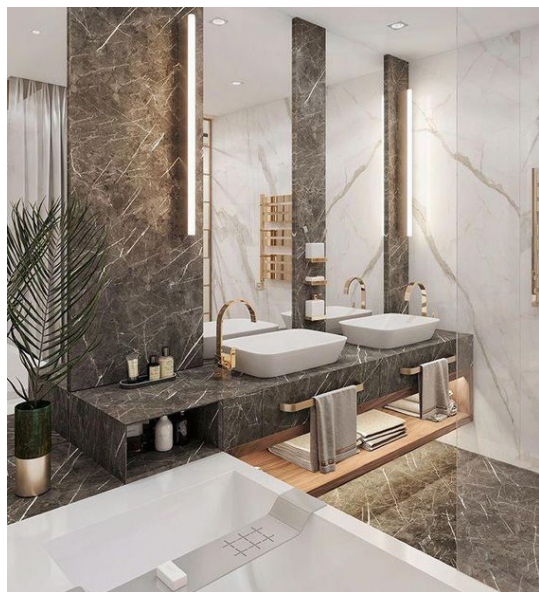

662,10 €

Σύνολο Δωματίου:

3.744,16 €

Hollywood Glam Μπάνιο 4.30 τμ

Είδη διακόσμησης

Σιφώνι Νιπτήρα Ορειχάλκινο
Διακοσμητικό Βαρέως Τύπου Χρωμέ

Περιγραφή: Διαστάσεις: Φ32 – 1.¼ Υλικό
Κατασκευής: Ορείχαλκος

36,40 €