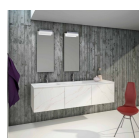

Έπιπλο μπάνιου κομπλέ 192x50 από γρανίτη gres porcellanato επίτοιχου τύπου περιλαμβάνει βάση Gres Porcelanato 3,5mm Calacatta με πάγκο/νιπτήρα Solid Surface και Καθρέπτη με φωτιστικό LED, χρώμα: Λευκό/Γκρι

Συμπεριλαμβάνεται καθρέπτης, νιπτήρας και βάση επίπλου.

1.857,16 €