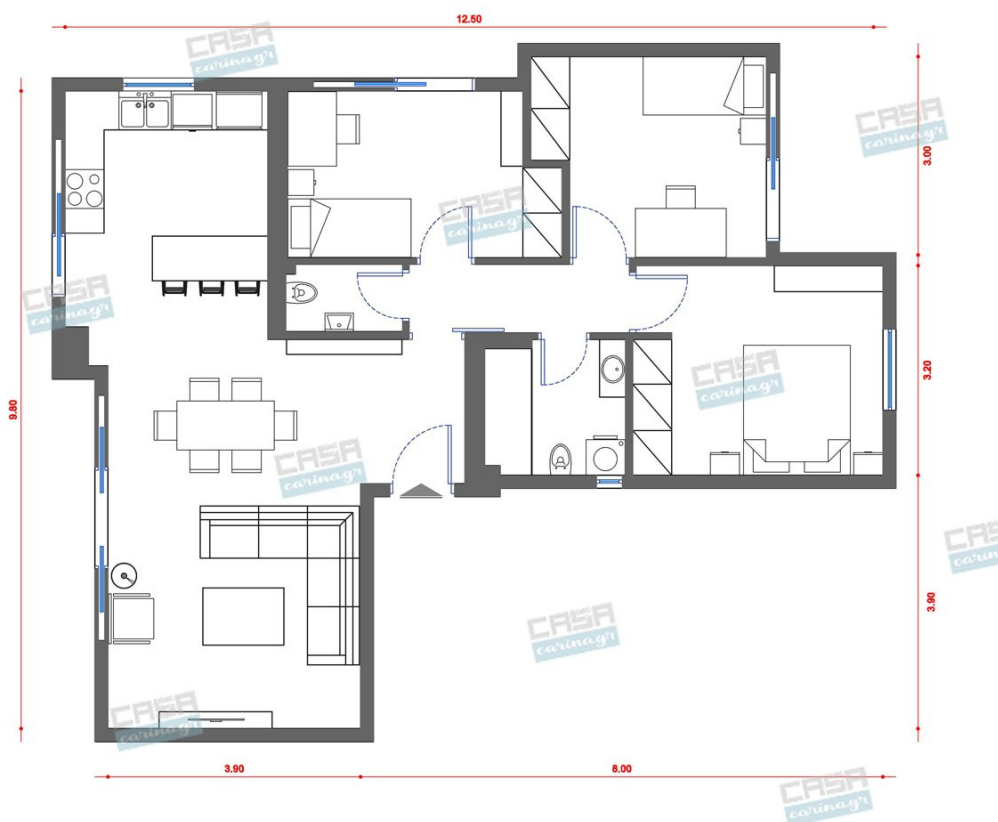

Hollywood Glam Κατοικία Deluxe 80 τμ

Λ. Μεσογείων 354
Αγία Παρασκευή, 15341
Τ. 2130997721

Σύνολο: 22.870,05 €

Κάτοψη: 80 m²

Δωμάτια και είδη διακόσμησης

Hollywood Glam Σαλόνι 12 τμ

Είδη διακόσμησης

Χωνευτό Σπότη Οροφής, Λευκό

Διάμετρος: (διάμετρος)90mm x
(βάθος)6mm Φωτισμός Led, 8Watt Χρώμα:
Λευκό Υλικό: Αλουμίνιο

5,56 €

Πολυθρόνα Βελούδινη Χρυσό/Μάυρο

Βελούδινη πολυθρόνα με χρυσή μεταλλική
βάση σε μαύρο χρώμα. Μια επιλογή που θα
μπορούσε να ταιριάξει πολύ ωραία σε
minimal χώρους. Διαστάσεις (ΜΠΥ) 80εκ x
73εκ x 72εκ Υλικό Κατασκευής
Synthetic/POLYESTER Χρώματα Golden,
Black

461,29 €

Μπουφές σε Λευκή Γυαλιστερή
Απόχρωση

Διαστάσεις: 190x50x80cm Υλικό: MDF
λάκα γυαλιστερή Χρώμα: Λευκό

816,96 €

Καναπές Τριθέσιος Δέρμα/Λευκό

Καναπές Τριθέσιος Εξωτερικές
Διαστάσεις : 201x88x84cm Ύψος
Καθίσματος 41cm. Ύψος Μπράτσου 58cm
Εσωτερικά 16cm Βάθος Καθίσματος 54cm
Μήκος 201/153cm Ύψος Πλάτης 43cm
Ξύλινος σκελετός από ευκάλυπτο.
Μεταλλικά πόδια χρώμιο. Ταπετσαρία