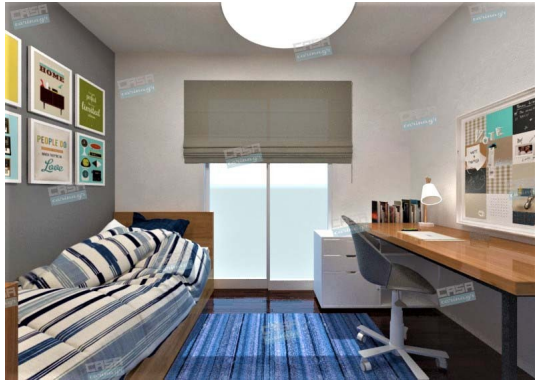

Δωμάτιο Εφηβικό Αγόρι 9 τμ

Είδη διακόσμησης

Φωτιστικό Πλαφονιέρα Στρογγυλό

Φωτιστικό οροφής Ισχύς watt: 15W Τάση: 100-240 V Lumens: 1250 lm IP 44 στεγανό Υλικό Κατασκευής: Πλαστικό Απόχρωση φωτός : 6400K ψυχρό λευκό φως Γωνία δέσμης: 110° Διαστάσεις: 220 x 220 x 48mm Χρώμα : Λευκό Κατάλληλο για Οικιακή και Επαγγελματική χρήση Ελκυστικός σχεδιασμός Φιλικό προς το περιβάλλον, δεν περιλαμβάνει μόλυβδο και υδράργυρο Χαμηλή εκπομπή θερμότητας

15,09 €

Φωτιστικό Λευκό Επιτραπέζιο Πορτατίφ Μονόφωτο

Επιτραπέζιο μεταλλικό φωτιστικό TORONA μονόφωτο 1X60W από λευκό ατσάλι και φυσικό ξύλο με διακόπτη στο καλώδιο Διαστάσεις Διάμετρος: 180 mm Ύψος: 540 mm Βάρος: 1,02 Kg Υλικό και Χρώμα Εξωτερικό Περιβλήμα : Ατσάλι - Ξύλο Χρώμα Εξωτερικού περιβλήματος : Λευκό - Φυσικό Χρώμα Καλωδίου : ZR

53,24 €

Στρώμα 100x200

Παιδικό στρώμα σε διαστάσεις 1.00 X 2.00 Λεπτομέρειες στρώματος: Στρώμα Μέτριο Ύψος κανονικού προφίλ 19cm (Απόκλιση +/- 1cm λόγω χρήσης φυσικών υλικών) Λευκή υποαλλεργική βάτα, με αντιβακτηριδιακή πιστοποίηση που προσφέρει μεγάλη ελαστικότητα και επιτρέπει τον εσωτερικό αερισμό του στρώματος. Αφρώδες υλικό μεγάλης αντοχής που προσφέρει ευκαμψία, ελαστικότητα και ομοιομορφία στο στρώμα. Μονωτικό φίλτρο από αποστειρωμένες βαμβακερές ίνες που προσφέρει την ιδανικότερη μόνωση πάνω από ελατήρια τύπου BONNELL. Ελατήρια τύπου

192,90 €