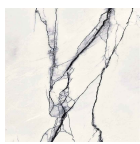

Πλακάκια δαπέδου 120x120, στυλ:
μαρμάρου rettificato επιφάνεια: Ματ,
χρώμα: Λευκό

Πλακάκια δαπέδου 120x120, στυλ:
μαρμάρου rettificato επιφάνεια: Ματ, χρώμα:
Λευκό

74,34 €