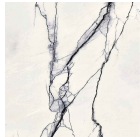

305,00 €

Επιδαπέδια Μπαταρία Λουτρού  
Hansgrohe PuraVida

Επιδαπέδια μπαταρία μπανιέρας πλήρης  
(με σπιράλ, τηλέφωνο, στήριγμα)

1.548,00 €

Πάγκος Νιπτήρα από corian 180 x  
50cm

-

1.500,00 €

Πλακάκια δαπέδου 120x120, στυλ:  
μαρμάρου rettificato επιφάνεια: Ματ,  
χρώμα: Λευκό