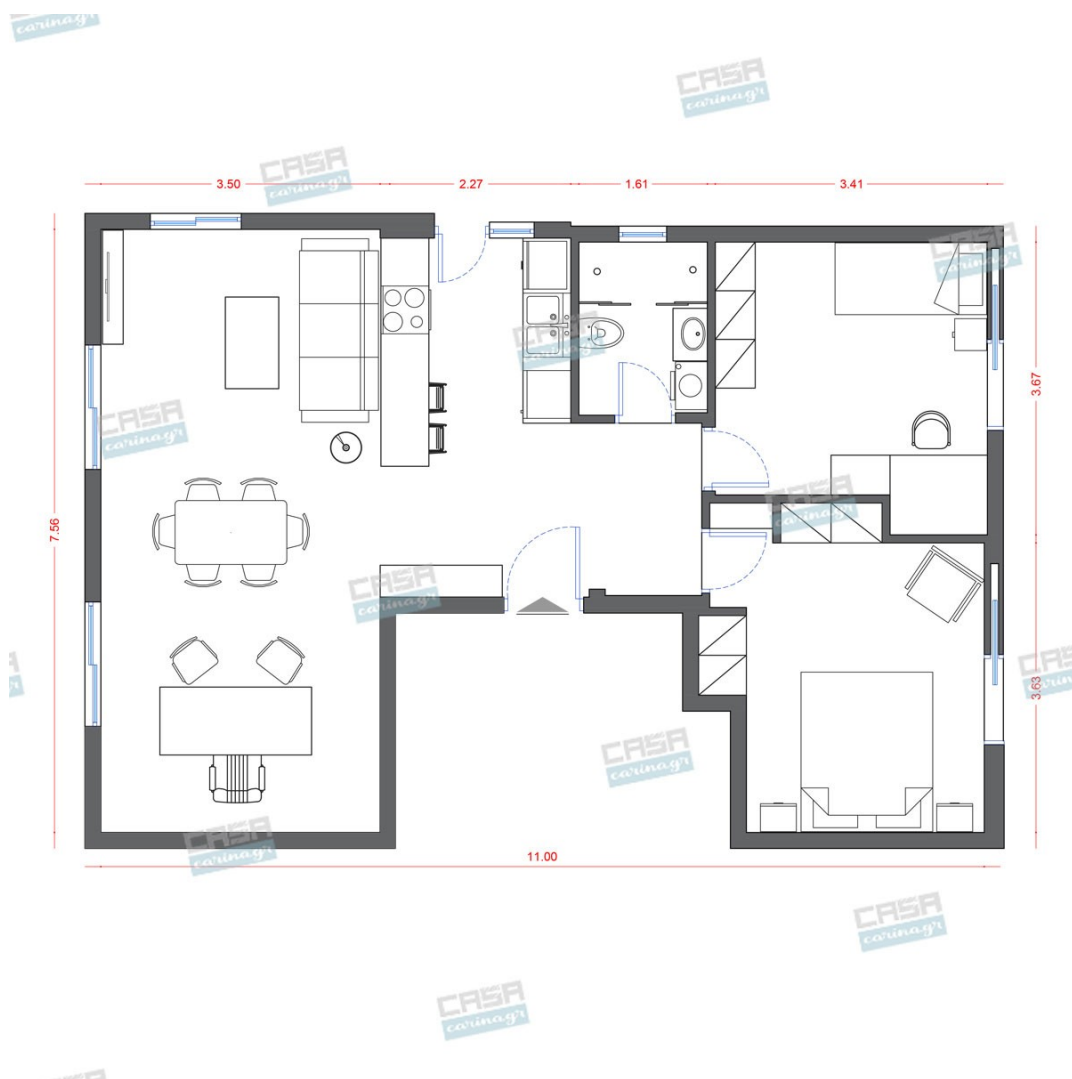

## Hollywood Glam Κατοικία Deluxe 70 τμ

Λ. Μεσογείων 354  
Αγία Παρασκευή, 15341  
Τ. 2130997721

Σύνολο: 30.426,13 €

Κάτοψη: 70 m<sup>2</sup>

Δωμάτια και είδη διακόσμησης

**Hollywood Glam Σαλόνι 18 τμ**

Είδη διακόσμησης

Φωτιστικό οροφής μεταλλικό σε χρυσό  
χρώμα. Διαστάσεις: 70 x 70 x 70 cm

133,00 €

Χαλί COSENZA

Το χαλί Cosenza συνδυάζει καθαρές και απλές γραμμές με εκλεπτυσμένο κόψιμο που δημιουργεί ένα τρισδιάστατο αποτέλεσμα στην επιφάνεια. Το αποτέλεσμα είναι ένα κομψό χαλί, όπου οι