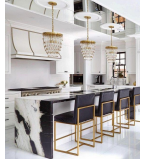

150,00 €

Έπιπλο Κουζίνας Hollywood Glam  
12τμ

-

8.800,00 €

**Σύνολο Δωματίου:**

**9.901,00 €**