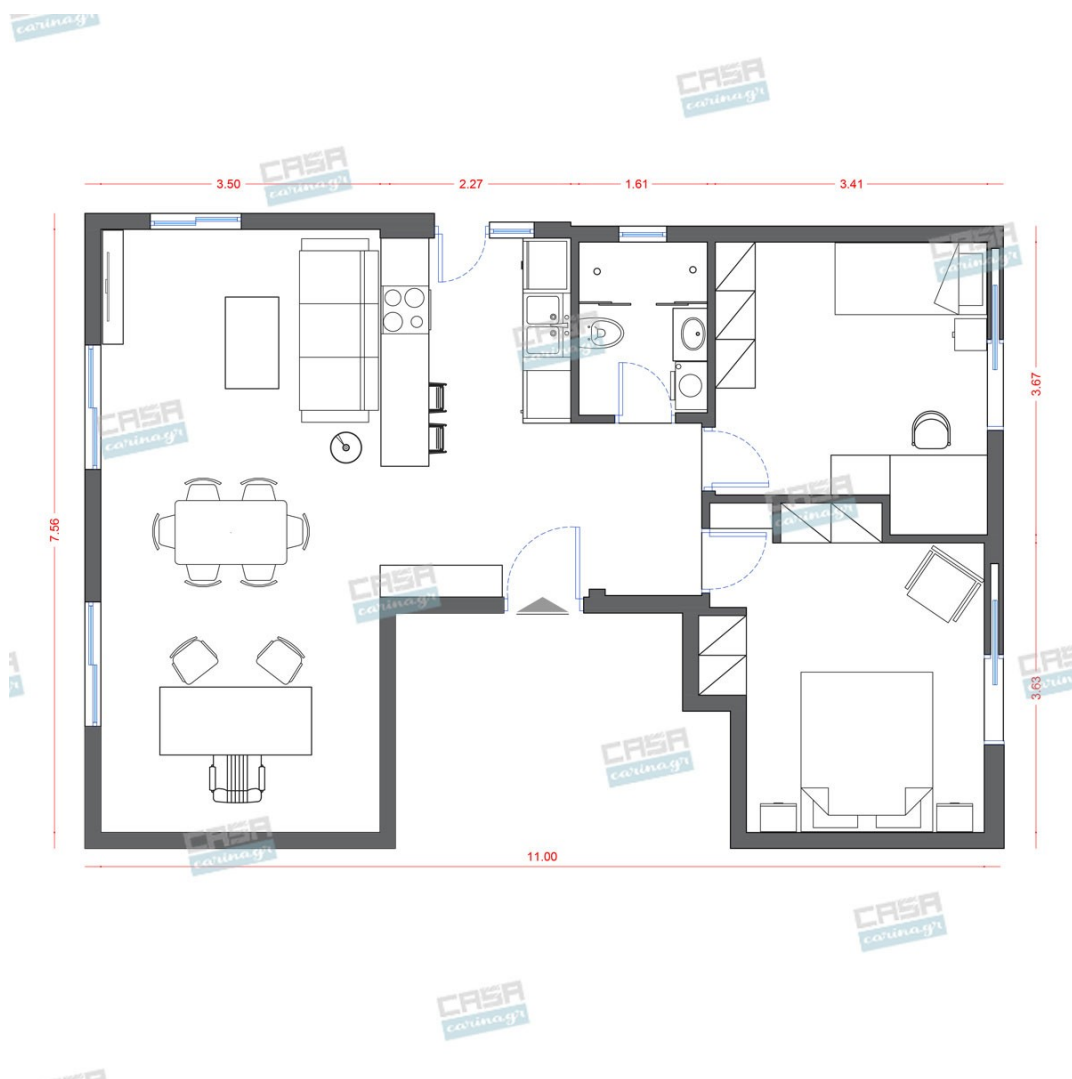

Hollywood Glam Κατοικία Deluxe 70 τμ

Λ. Μεσογείων 354
Αγία Παρασκευή, 15341
Τ. 2130997721

Σύνολο: 30.426,13 €

Κάτοψη: 70 m²

Δωμάτια και είδη διακόσμησης

Hollywood Glam Σαλόνι 18 τμ

Είδη διακόσμησης

Καναπές 3θέσιος FAMOUS VELVET Διαστάσεων 210x85x45cm
Πράσινο

704,00 €

Τραπεζάκι Μέσης RASHIDA Μαύρο - Διαστάσεις: 63x46x45cm
Χρυσό

95,00 €

Πολυθρόνα OSAKA WHITE

Διαστάσεις: 95x87x48cm

1.426,00 €

Φωτιστικό οροφής FHDV GOLD
Μεταλλικό 70x70x70 cm

Φωτιστικό οροφής μεταλλικό σε χρυσό
χρώμα. Διαστάσεις: 70 x 70 x 70 cm

αποχρώσεις και η τονικότητα προσφέρουν
δύναμη και χαρακτήρα. Χειροποίητο
Μήκος: 240 cm Πλάτος: 170 cm Χρώμα:
Σκούρο Μπλε Σύνθεση: 100% μαλλί

Σύνολο Δωματίου:

3.478,00 €

Hollywood Glam Κουζίνα 12 τμ

Είδη διακόσμησης