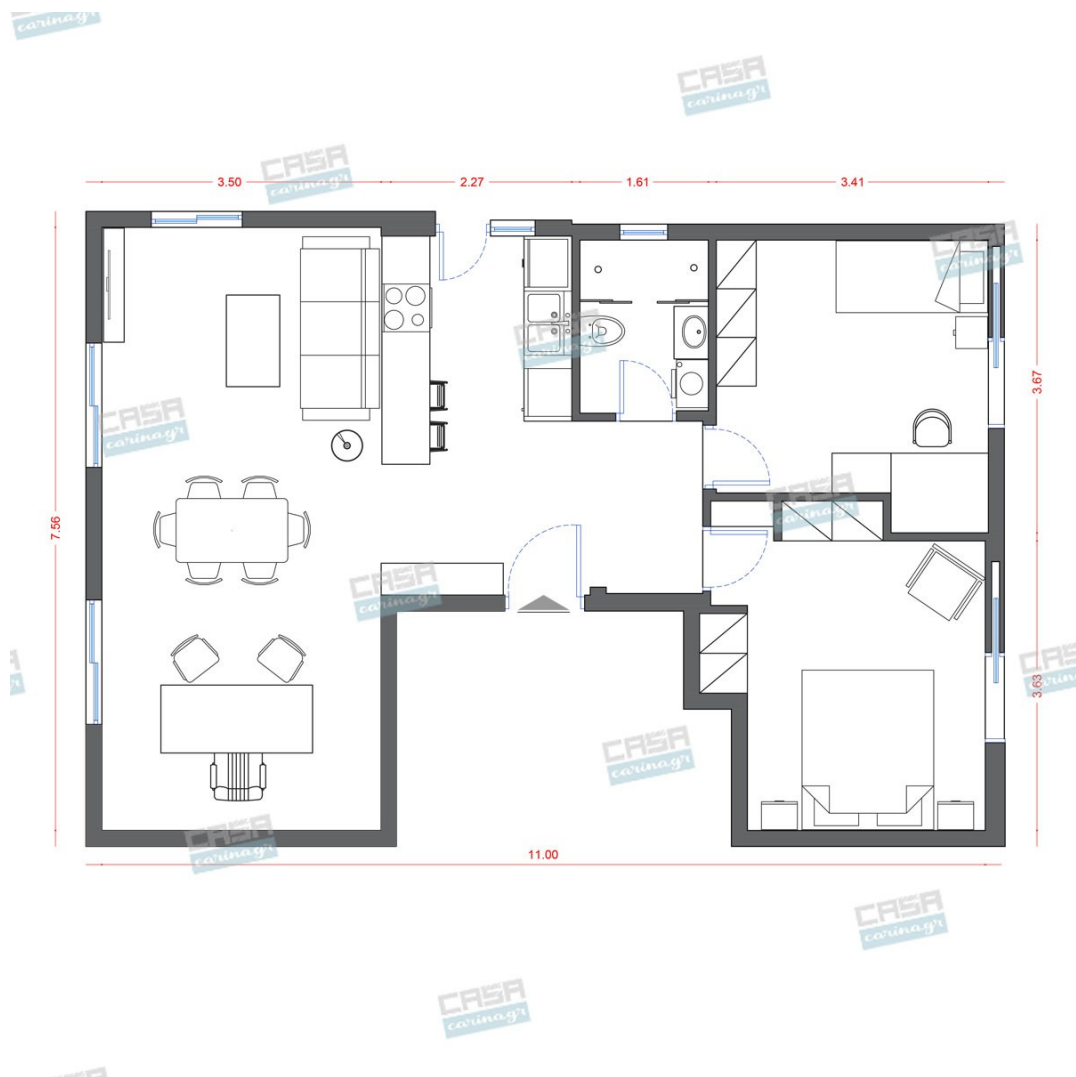

Σύνολο: 23.085,53 €

Κάτοψη: 70 m²