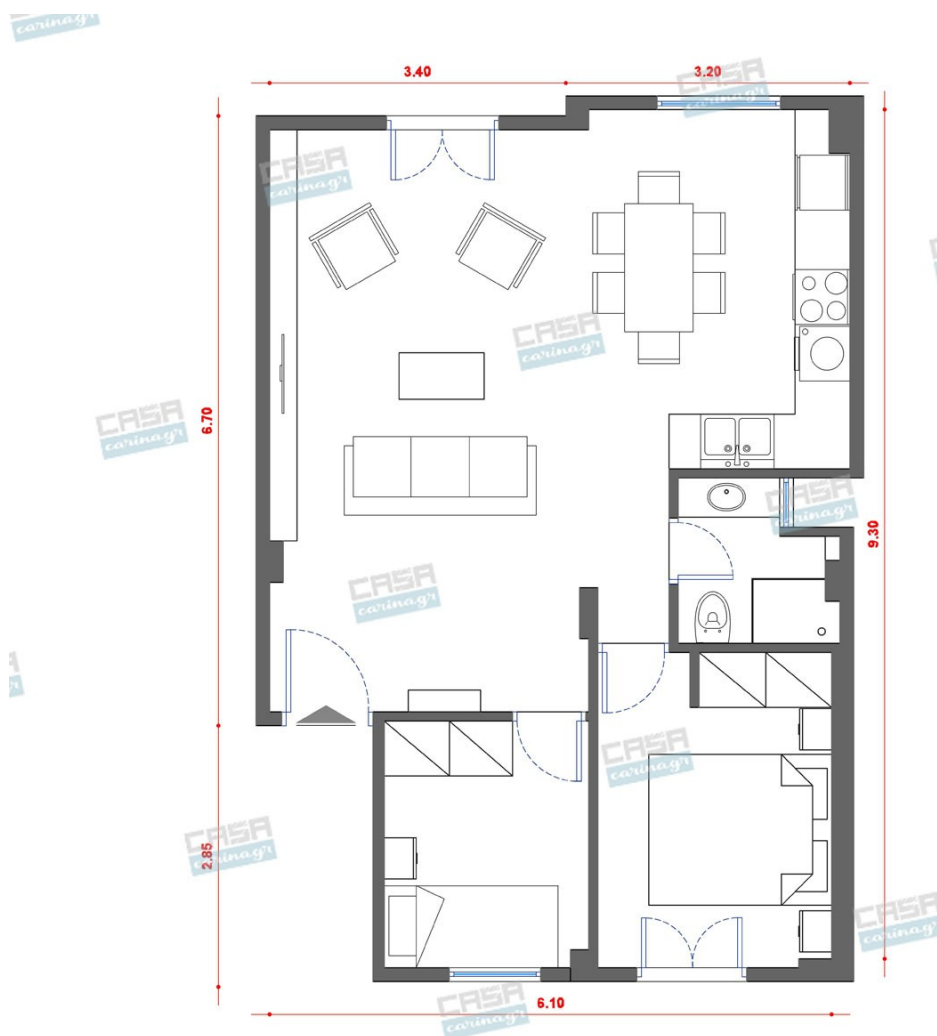

Hollywood Glam Κατοικία Deluxe 60 τμ

Λ. Μεσογείων 354
Αγία Παρασκευή, 15341
Τ. 2130997721

Σύνολο: 20.765,83 €

Κάτοψη: 60 m²

Δωμάτια και είδη διακόσμησης

Hollywood Glam Σαλόνι 12 τμ

Είδη διακόσμησης

Πολυθρόνα Βελούδινη Χρυσό/Μάυρο Βελούδινη πολυθρόνα με χρυσή μεταλλική βάση σε μαύρο χρώμα. Μια επιλογή που θα μπορούσε να ταιριάξει πολύ ωραία σε minimal χώρους. Διαστάσεις (ΜΠΥ) 80εκ x 73εκ x 72εκ Υλικό Κατασκευής Synthetic/POLYESTER Χρώματα Golden, Black

1.242,00 €

**INART ΤΡΑΠΕΖΙ ΣΑΛΟΝΙΟΥ
ΜΕΤΑΛΛΙΚΟ ΚΡΕΜ/ΧΡΥΣΟ**

Στρογγυλό τραπέζι σαλονιού με όψη μαρμάρου σε κρεμ χρώμα και μεταλλική χρυσή βάση. Διάμετρος: 78 cm Ύψος: 42 cm

274,00 €

Πολυέλαιος 6 Φωτα INART με
Κρύσταλα

Κλασικός εξά φωτος πολυέλαιος με
διάφανα κρύσταλλα K9 και μεταλλικό
σκελετό σε χρώμιο. Δέχεται έξι λαμπτήρες
με βάση E14 και μέγιστη ισχύ 40W. Μήκος:
40 cm Πλάτος: 40 cm Ύψος: 43 cm Υλικό:
Κρύσταλλο Κατανάλωση: 40 Watt
Ρυθμιζόμενο ύψος Αριθμός Λαμπτήρων: 6