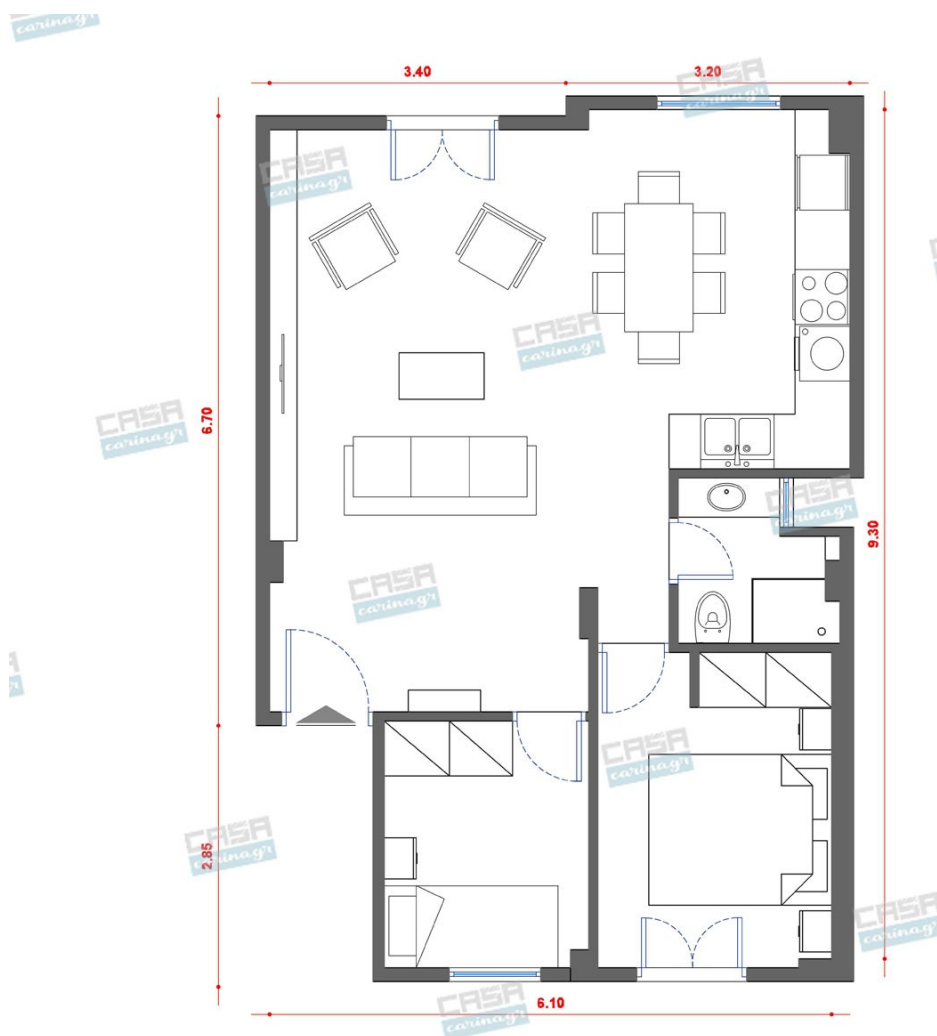

**Hollywood Glam
Κατοικία Deluxe
60 τμ**

Λ. Μεσογείων 354
Αγία Παρασκευή, 15341
Τ. 2130997721

Σύνολο: 20.765,83 €

Κάτοψη: 60 m²

Δωμάτια και είδη διακόσμησης

Hollywood Glam Σαλόνι 12 τμ

Είδη διακόσμησης

Πολυθρόνα Βελούδινη Χρυσό/Μάυρο Βελούδινη πολυθρόνα με χρυσή μεταλλική βάση σε μαύρο χρώμα. Μια επιλογή που θα μπορούσε να ταιριάξει πολύ ωραία σε minimal χώρους. Διαστάσεις (ΜΠΥ) 80εκ x 73εκ x 72εκ Υλικό Κατασκευής Synthetic/POLYESTER Χρώματα Golden, Black

1.242,00 €

**INART ΤΡΑΠΕΖΙ ΣΑΛΟΝΙΟΥ
ΜΕΤΑΛΛΙΚΟ ΚΡΕΜ/ΧΡΥΣΟ**

Στρογγυλό τραπέζι σαλονιού με όψη μαρμάρου σε κρεμ χρώμα και μεταλλική χρυσή βάση. Διάμετρος: 78 cm Ύψος: 42 cm

274,00 €

Πολυέλαιος 6 Φωτα INART με
Κρύσταλα

Κλασικός εξά φωτος πολυέλαιος με
διάφανα κρύσταλλα K9 και μεταλλικό
σκελετό σε χρώμιο. Δέχεται έξι λαμπτήρες
με βάση E14 και μέγιστη ισχύ 40W. Μήκος:
40 cm Πλάτος: 40 cm Ύψος: 43 cm Υλικό:
Κρύσταλλο Κατανάλωση: 40 Watt
Ρυθμιζόμενο ύψος Αριθμός Λαμπτήρων: 6