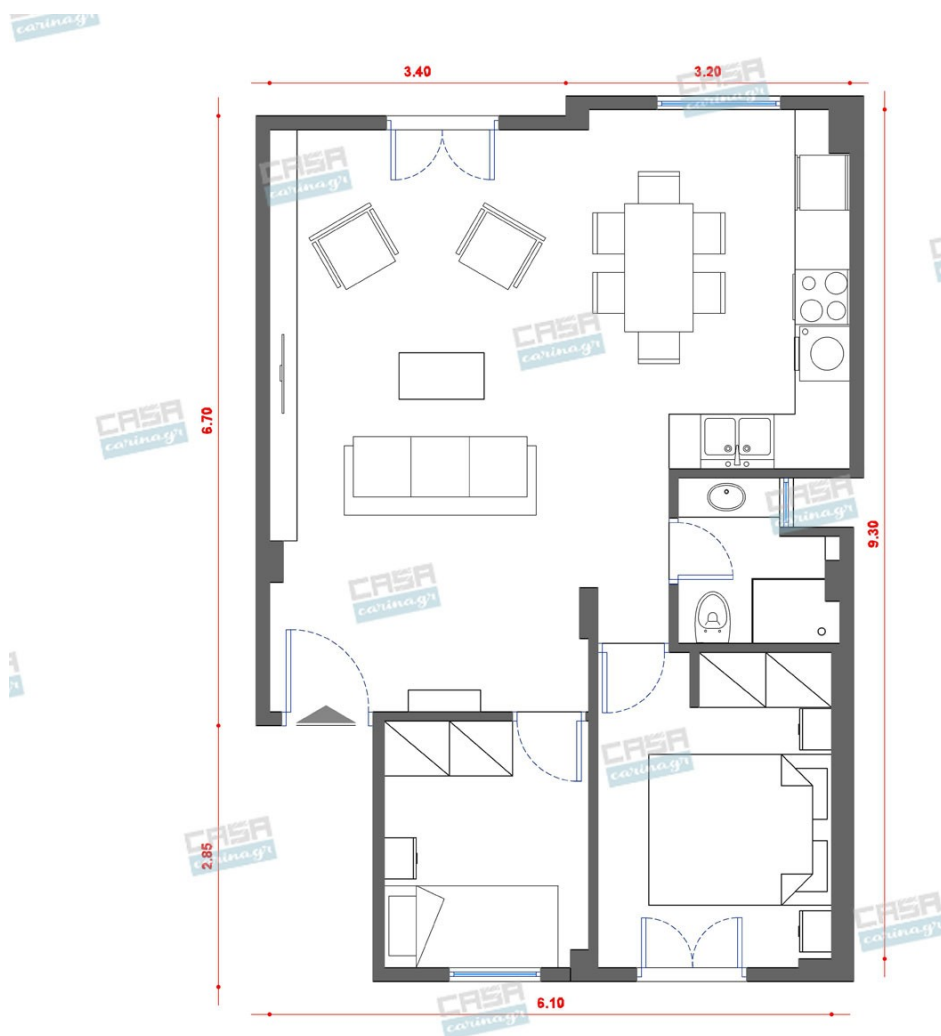

Κάτοψη: 60 m²