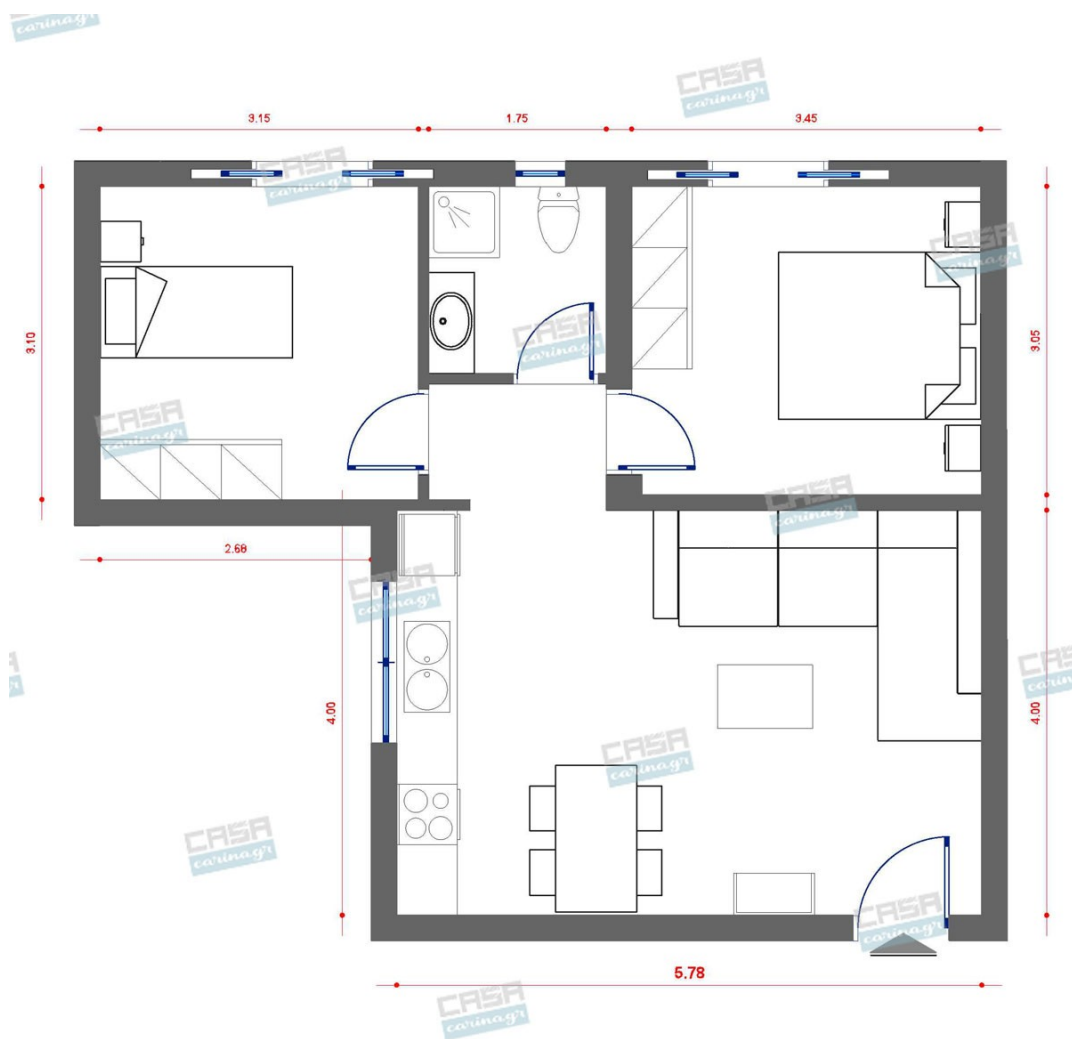

## Δωμάτια και είδη διακόσμησης

#### Είδη διακόσμησης

Πολυθρόνα OSAKA WHITE

Διαστάσεις: 95x87x48cm

1.426,00 €

Τραπεζάκι Μέσης JUPITER GOLD

Ένα εντυπωσιακό στρόγγυλο τραπεζάκι μέσης σε μοντέρνο σχεδιασμό. Υλικό: βάση από ανοξείδωτο ατσάλι με επικάλυψη από τιτάνιο, με γυαλιστερό φινίρισμα και επιφάνεια από γυαλί ασφαλείας.  
Διαστάσεις: 100x100x40cm