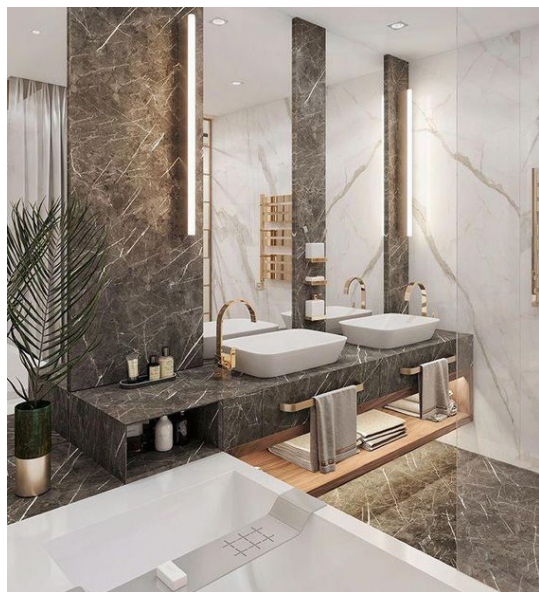

Hollywood Glam Μπάνιο 4.30 τμ

Είδη διακόσμησης

Σιφώνι Νιπτήρα Ορειχάλκινο
Διακοσμητικό Βαρέως Τύπου Χρωμέ

Περιγραφή: Διαστάσεις: Φ32 – 1.¼ Υλικό
Κατασκευής: Ορείχαλκος

36,40 €

Σετ Μπάνιου Χρωμέ

Σετ αξεσουάρ μπάνιου 5 τεμαχίων. Το σετ
περιλαμβάνει: πετσετοθήκη, σαπυνοθήκη,
άγκιστρο, χαρτοθήκη και κρίκο. Χρώμα:
Χρωμέ

84,50 €

Μπαταρία Λουτρού ARMANDO
BRUSHED GOLD

-

355,00 €

Καθρέπτης Τοίχου JETSET GOLD

188,00 €

Καμπίνα Ντουζιέρας BELLINI TD 180
cm

Προφίλ αλουμινίου χρωμέ. Κρύσταλλο
ασφαλείας 6 mm διαφανές. Αποτελείται
από 2 συρόμενα φύλλα + 2 σταθερά. Ύψος
καμπίνας 185 cm. Άνοιγμα πόρτας 70 cm.
Μαγνητικό κλείσιμο. Αθόρυβη λειτουργία.

242,00 €