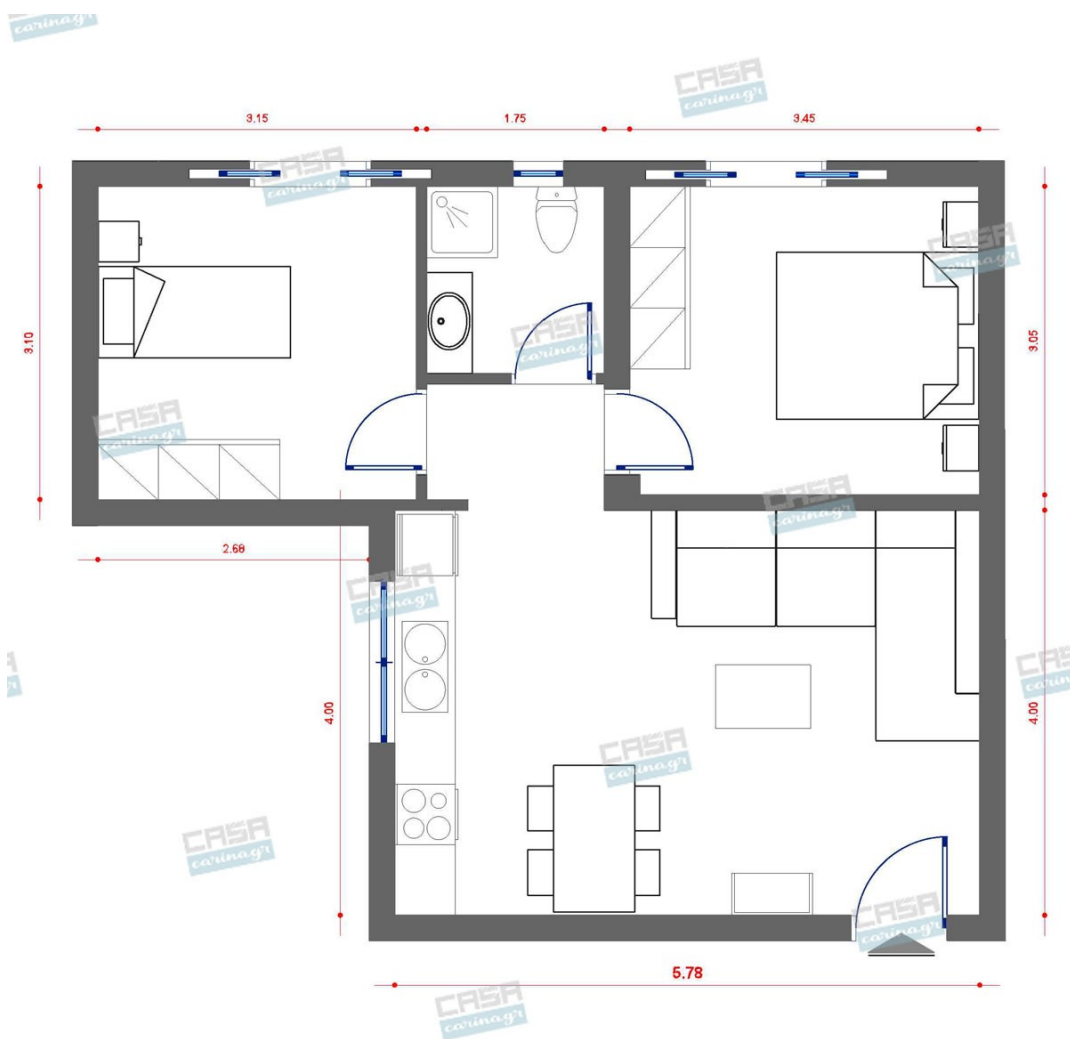

Κάτοψη: 50 m²