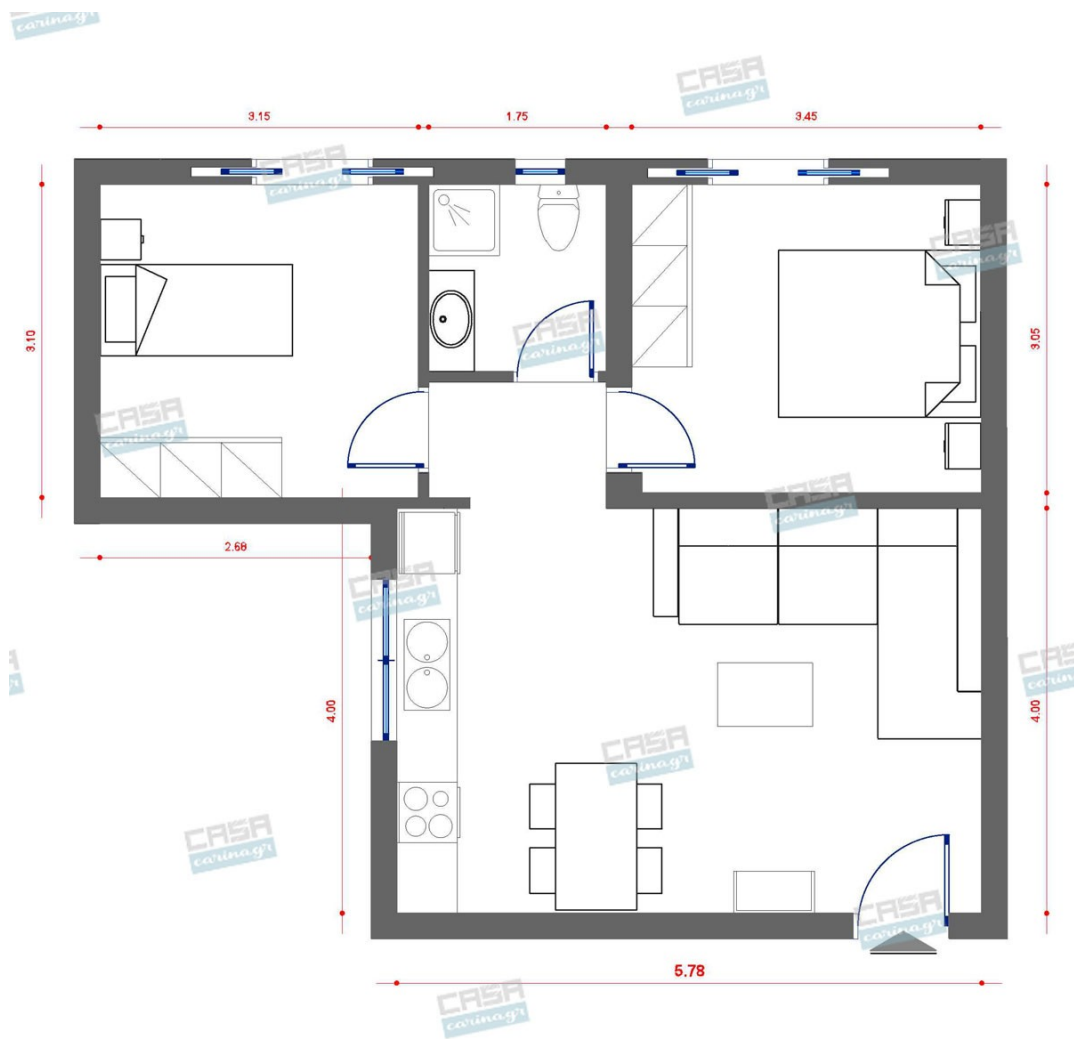

## Δωμάτια και είδη διακόσμησης

#### Είδη διακόσμησης

Χωνευτό Σπότη Οροφής, Λευκό

Διάμετρος: (διάμετρος)90mm x  
(βάθος)6mm Φωτισμός Led, 8Watt Χρώμα:  
Λευκό Υλικό: Αλουμίνιο

5,56 €

Τραπέζι Σαλονιού Στρογγυλό Μαύρο

Τραπέζι σαλονιού μεταλλικό σε μαύρο  
χρώμα με επιφάνεια από γυαλί.  
Διαστάσεις: 70x38 εκ.