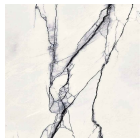

55,00 €

Πλακάκια μπάνιου 20x20 επιφάνεια: Ματ, χρώμα: Λευκό

Πλακάκια μπάνιου 20x20 επιφάνεια: Ματ, χρώμα: Λευκό

28,85 €

Πλακάκια δαπέδου 120x120, στυλ: μαρμάρου rettificato επιφάνεια: Ματ, χρώμα: Λευκό

Πλακάκια δαπέδου 120x120, στυλ: μαρμάρου rettificato επιφάνεια: Ματ, χρώμα: Λευκό