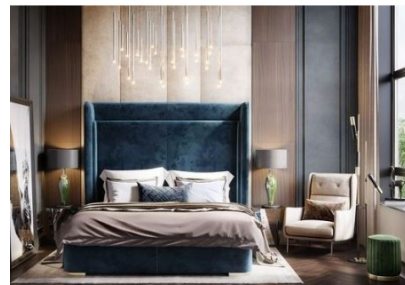

**Hollywood Glam
Κατοικία Deluxe
40 τμ**

Λ. Μεσογείων 354
Αγία Παρασκευή, 15341
Τ. 2130997721

Σύνολο: 19.628,60 €

Κάτοψη: 40 m²

Δωμάτια και είδη διακόσμησης

Hollywood Glam Σαλόνι 12 τμ

Είδη διακόσμησης

Πολυθρόνα Βελούδινη Χρυσό/Μάυρο Βελούδινη πολυθρόνα με χρυσή μεταλλική βάση σε μαύρο χρώμα. Μια επιλογή που θα μπορούσε να ταιριάξει πολύ ωραία σε minimal χώρους. Διαστάσεις (ΜΠΥ) 80εκ x 73εκ x 72εκ Υλικό Κατασκευής Synthetic/POLYESTER Χρώματα Golden, Black

73,00 €

Κρεβάτι Mezzo Μπεζ

Με μεγαλοπρεπείς γραμμές που το χαρακτηρίζουν και κομψή εμφάνιση, αυτό το μοντέρνο κρεβάτι θα μεταμορφώσει κάθε συνηθισμένο υπνοδωμάτιο σε ένα πολυτελές καταφύγιο. Το Mezzo είναι η Rolls Royce των κρεβατιών και σας διαβεβαιώνουμε ότι θα σας προσφέρει υπέροχα όνειρα. Το καπιτονέ κεφαλάρι χαρίζει μια παραδοσιακή πινελιά και δημιουργεί μια απαλή, φιλική ατμόσφαιρα. Ανασηκώστε το πλαίσιο του κρεβατιού και αποκαλύψτε τον άφθονο αποθηκευτικό χώρο για επιπλέον σεντόνια, κουβέρτες ή ότι άλλο θελήσετε. Ύψος: 123 cm Μήκος: 220 cm Πλάτος: 190 cm Μέγεθος κεφαλαριού: Υ120 x Π189 x Β12 cm Ύψος σκελετού: 38 cm Μέγεθος στρώματος: 180 x 200 cm Σύνθεση: 80% μαλλί/20% βαμβάκι Τάβλες: ατσάλι/κόντρα πλακέ σημύδας Πόδι/βάση: μέταλλο