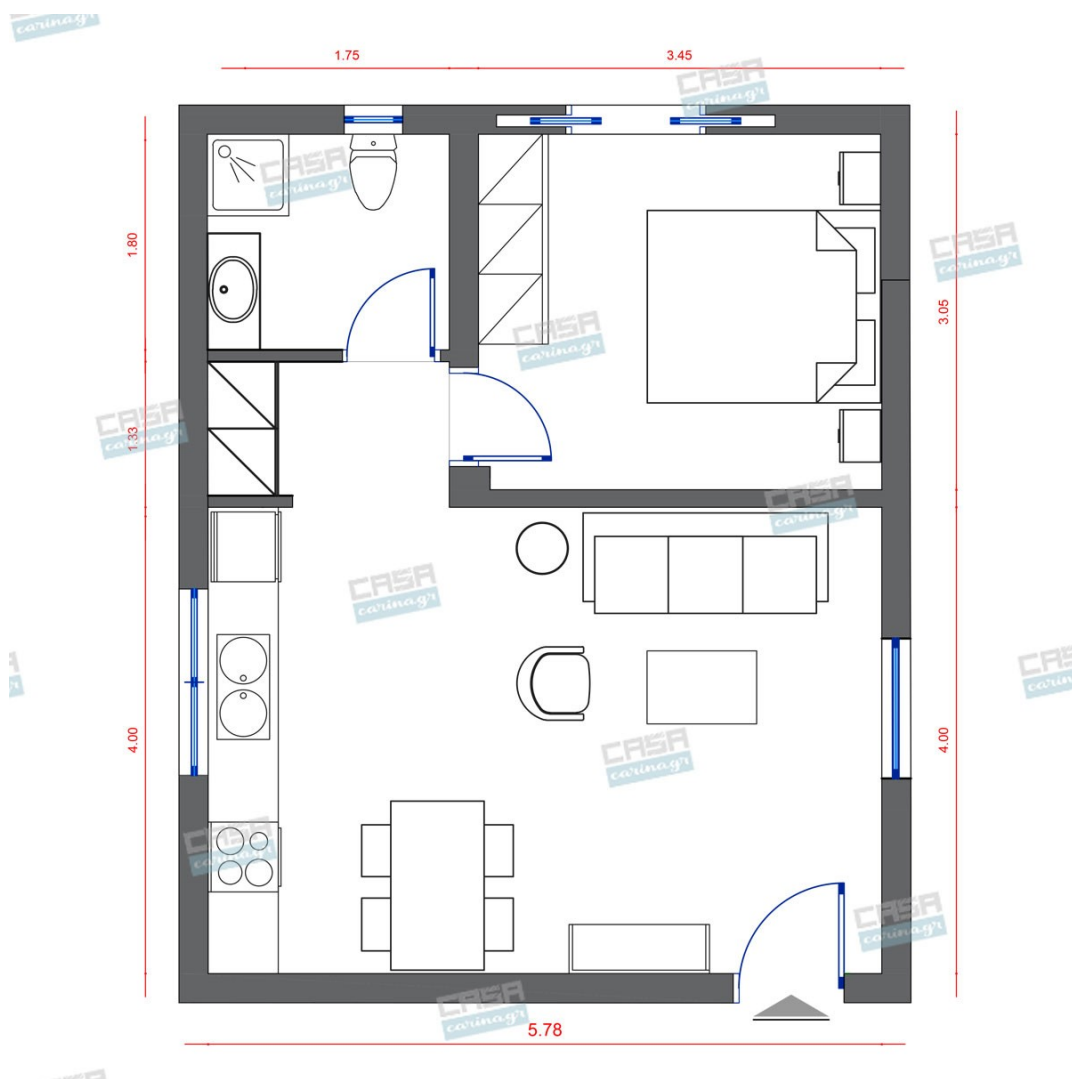

**Hollywood Glam
Κατοικία Deluxe
40 τμ**

Λ. Μεσογείων 354
Αγία Παρασκευή, 15341
Τ. 2130997721

Σύνολο: 19.628,60 €

Κάτοψη: 40 m²

Δωμάτια και είδη διακόσμησης

Hollywood Glam Σαλόνι 12 τμ

Είδη διακόσμησης

Πολυθρόνα Βελούδινη Χρυσό/Μάυρο Βελούδινη πολυθρόνα με χρυσή μεταλλική βάση σε μαύρο χρώμα. Μια επιλογή που θα μπορούσε να ταιριάξει πολύ ωραία σε minimal χώρους. Διαστάσεις (ΜΠΥ) 80εκ x 73εκ x 72εκ Υλικό Κατασκευής Synthetic/POLYESTER Χρώματα Golden, Black

Κλασικός εξά φωτος πολυέλαιος με
διάφανα κρύσταλλα K9 και μεταλλικό
σκελετό σε χρώμιο. Δέχεται έξι λαμπτήρες
με βάση E14 και μέγιστη ισχύ 40W. Μήκος:
40 cm Πλάτος: 40 cm Ύψος: 43 cm Υλικό:
Κρύσταλλο Κατανάλωση: 40 Watt
Ρυθμιζόμενο ύψος Αριθμός Λαμπτήρων: 6

Χαρακτηριστικά Ύψος 30 εκ. Διάμετρος 5 εκ. Ρυθμιζόμενο Ύψος Ναί Μέγιστο Ύψος 120 εκ. Τύπος Λαμπτήρα LED CHIP Κατανάλωση (watt) 10 Watt Χρώμα Λευκό Υλικό Αλουμίνιο Απόδοση Φωτεινότητας (Lumen) 750 Lumen Θερμοκρασία LED (K) Θερμό Λευκό 3000 K Kelvin Γωνία Δέσμης LED 24° Η τιμή στο site αφορά το ένα τεμάχιο.

1.030,56 €

Κομοδίνο Μαύρο Στρογγυλό

Διαστάσεις: D47xH57cm Χρώμα: ΜΑΥΡΟ - BRASS ANTIQUE Υλικό: ΜΕΤΑΛΛΟ

145,00 €

Χαλί Silky White

Διαστάσεις: 160x230 cm

214,00 €

Πολυθρόνα Με Υποπόδιο Υφασμάτινη Διαστάσεις: 71,5X76,5X94H
Μπεζ