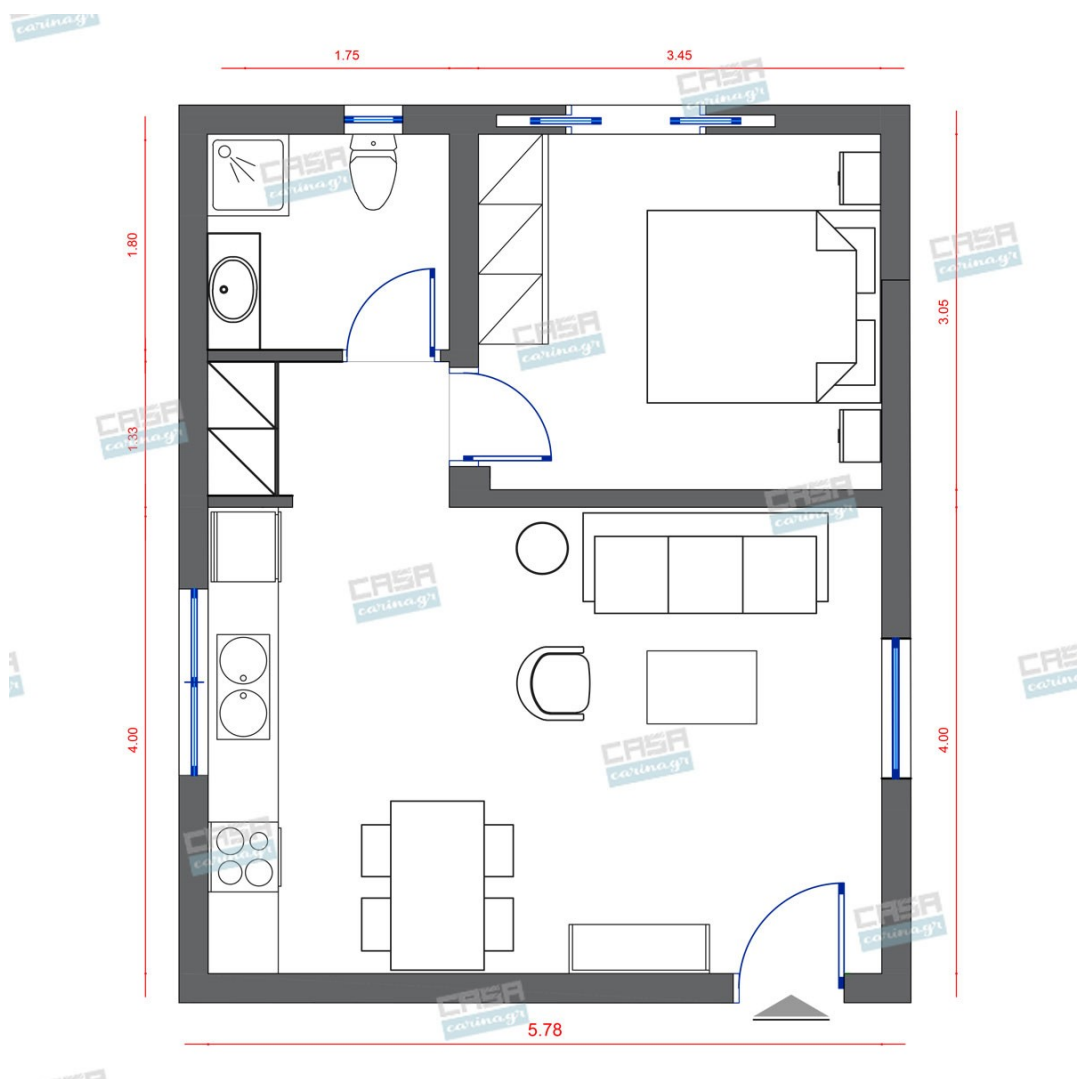

Λ. Μεσογείων 354
Αγία Παρασκευή, 15341
Τ. 2130997721

Κάτοψη: 40 m²