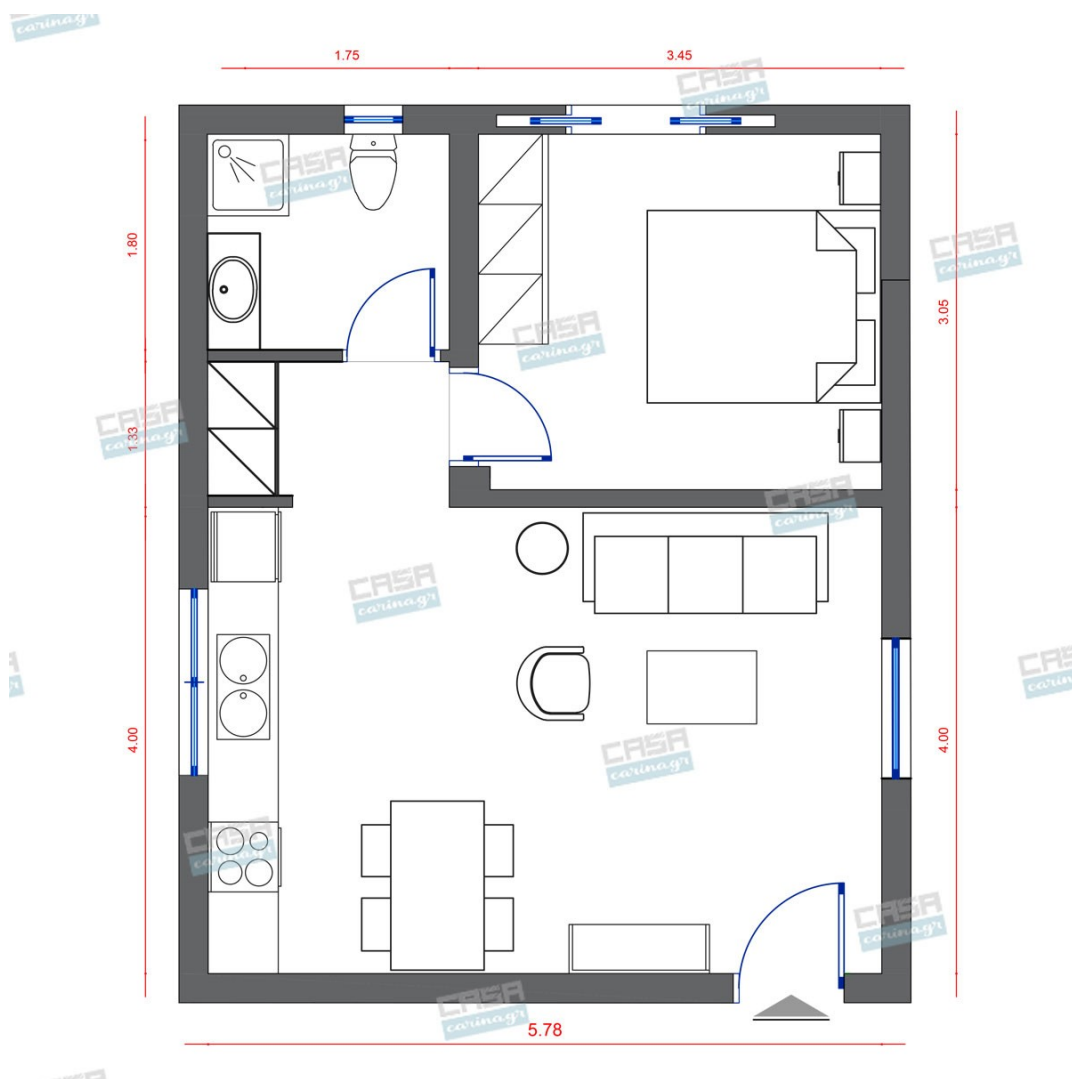

Λ. Μεσογείων 354
Αγία Παρασκευή, 15341
Τ. 2130997721

Κάτοψη: 40 m²