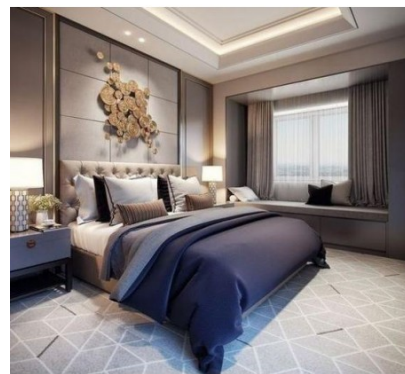

**Hollywood Glam**  
**Κατοικία**  
**Economic 40 τμ**

Σύνολο: 17.913,47 €

Λ. Μεσογείων 354  
Αγία Παρασκευή, 15341  
Τ. 2130997721

Κάτοψη: 40 m<sup>2</sup>

Δωμάτια και είδη διακόσμησης

**Hollywood Glam Σαλόνι 18 τμ**