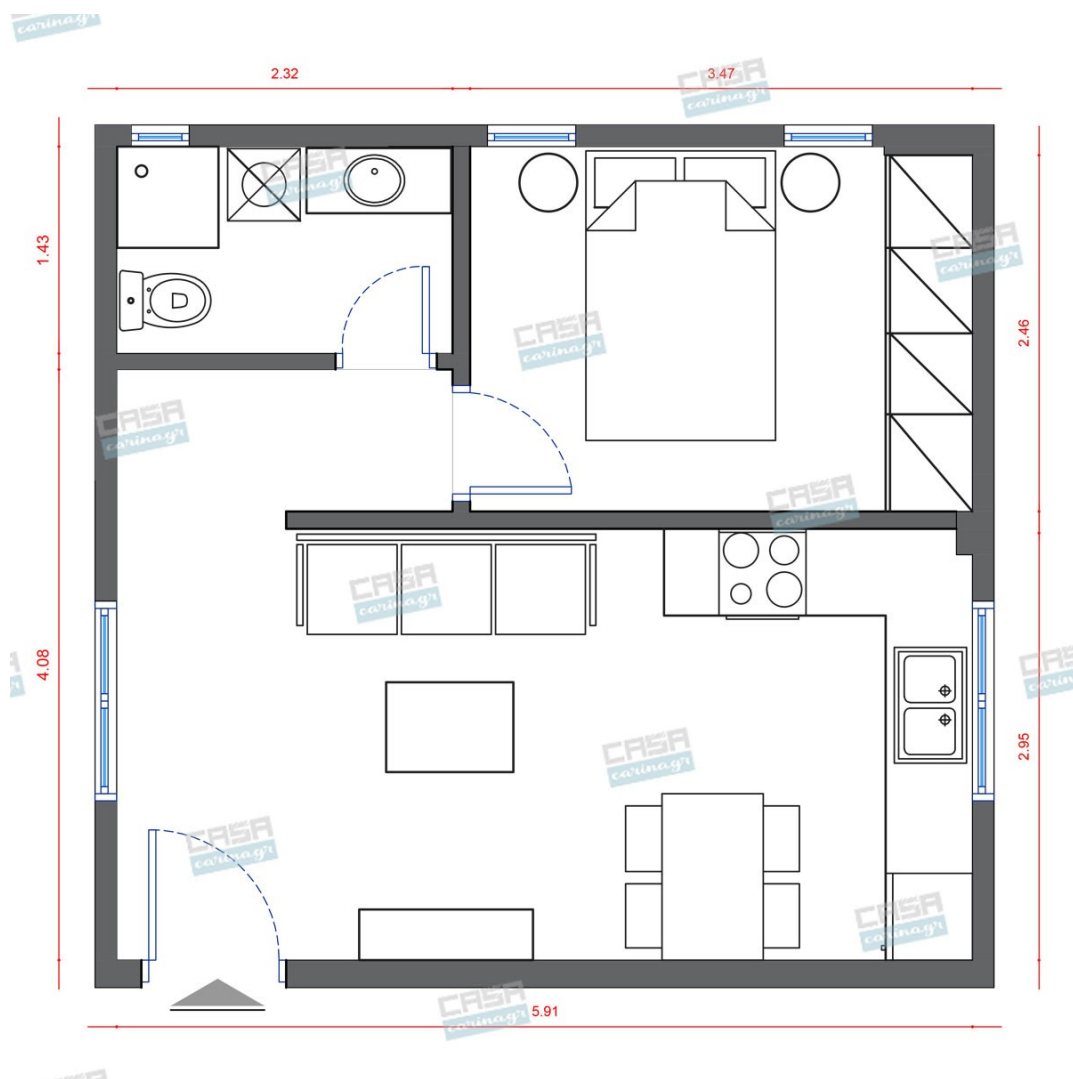

Hollywood Glam Κατοικία Deluxe 30 τμ

Λ. Μεσογείων 354
Αγία Παρασκευή, 15341
Τ. 2130997721

Σύνολο: 14.672,97 €

Κάτοψη: 30 m²

Δωμάτια και είδη διακόσμησης

Hollywood Glam Σαλόνι 12 τμ

Είδη διακόσμησης

Πολυθρόνα Βελούδινη Χρυσό/Μάυρο Βελούδινη πολυθρόνα με χρυσή μεταλλική βάση σε μαύρο χρώμα. Μια επιλογή που θα μπορούσε να ταιριάξει πολύ ωραία σε minimal χώρους. Διαστάσεις (ΜΠΥ) 80εκ x 73εκ x 72εκ Υλικό Κατασκευής Synthetic/POLYESTER Χρώματα Golden, Black

Κλασικός εξά φωτος πολυέλαιος με
διάφανα κρύσταλλα K9 και μεταλλικό
σκελετό σε χρώμιο. Δέχεται έξι λαμπτήρες
με βάση E14 και μέγιστη ισχύ 40W. Μήκος:
40 cm Πλάτος: 40 cm Ύψος: 43 cm Υλικό:
Κρύσταλλο Κατανάλωση: 40 Watt
Ρυθμιζόμενο ύψος Αριθμός Λαμπτήρων: 6