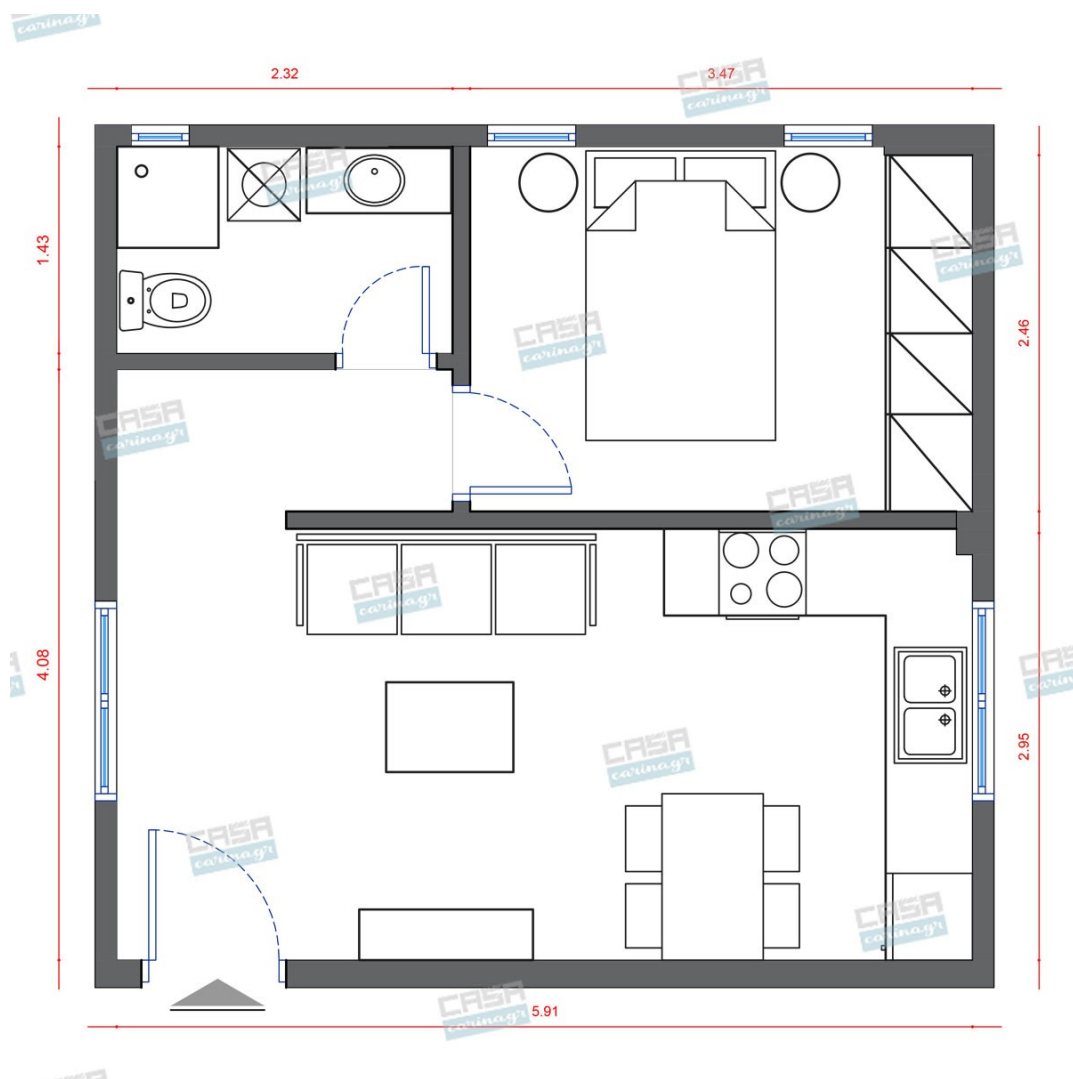

Hollywood Glam Κατοικία Deluxe 30 τμ

Λ. Μεσογείων 354
Αγία Παρασκευή, 15341
Τ. 2130997721

Σύνολο: 14.672,97 €

Κάτοψη: 30 m²

Δωμάτια και είδη διακόσμησης

Hollywood Glam Σαλόνι 12 τμ

Είδη διακόσμησης

Πολυθρόνα Βελούδινη Χρυσό/Μάυρο Βελούδινη πολυθρόνα με χρυσή μεταλλική βάση σε μαύρο χρώμα. Μια επιλογή που θα μπορούσε να ταιριάζει πολύ ωραία σε minimal χώρους. Διαστάσεις (ΜΠΥ) 80εκ x 73εκ x 72εκ Υλικό Κατασκευής Synthetic/POLYESTER Χρώματα Golden, Black

Κλασικός εξά φωτος πολυέλαιος με
διάφανα κρύσταλλα K9 και μεταλλικό
σκελετό σε χρώμιο. Δέχεται έξι λαμπτήρες
με βάση E14 και μέγιστη ισχύ 40W. Μήκος:
40 cm Πλάτος: 40 cm Ύψος: 43 cm Υλικό:
Κρύσταλλο Κατανάλωση: 40 Watt
Ρυθμιζόμενο ύψος Αριθμός Λαμπτήρων: 6