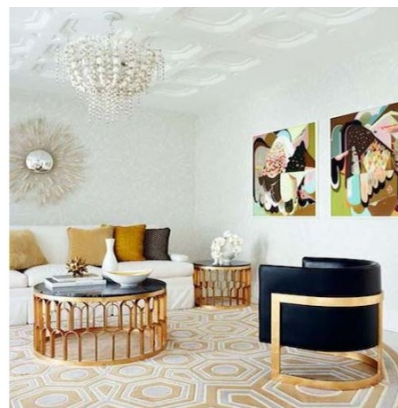

Hollywood Glam Κατοικία Deluxe 30 τμ

Λ. Μεσογείων 354
Αγία Παρασκευή, 15341
Τ. 2130997721

Σύνολο: 14.672,97 €