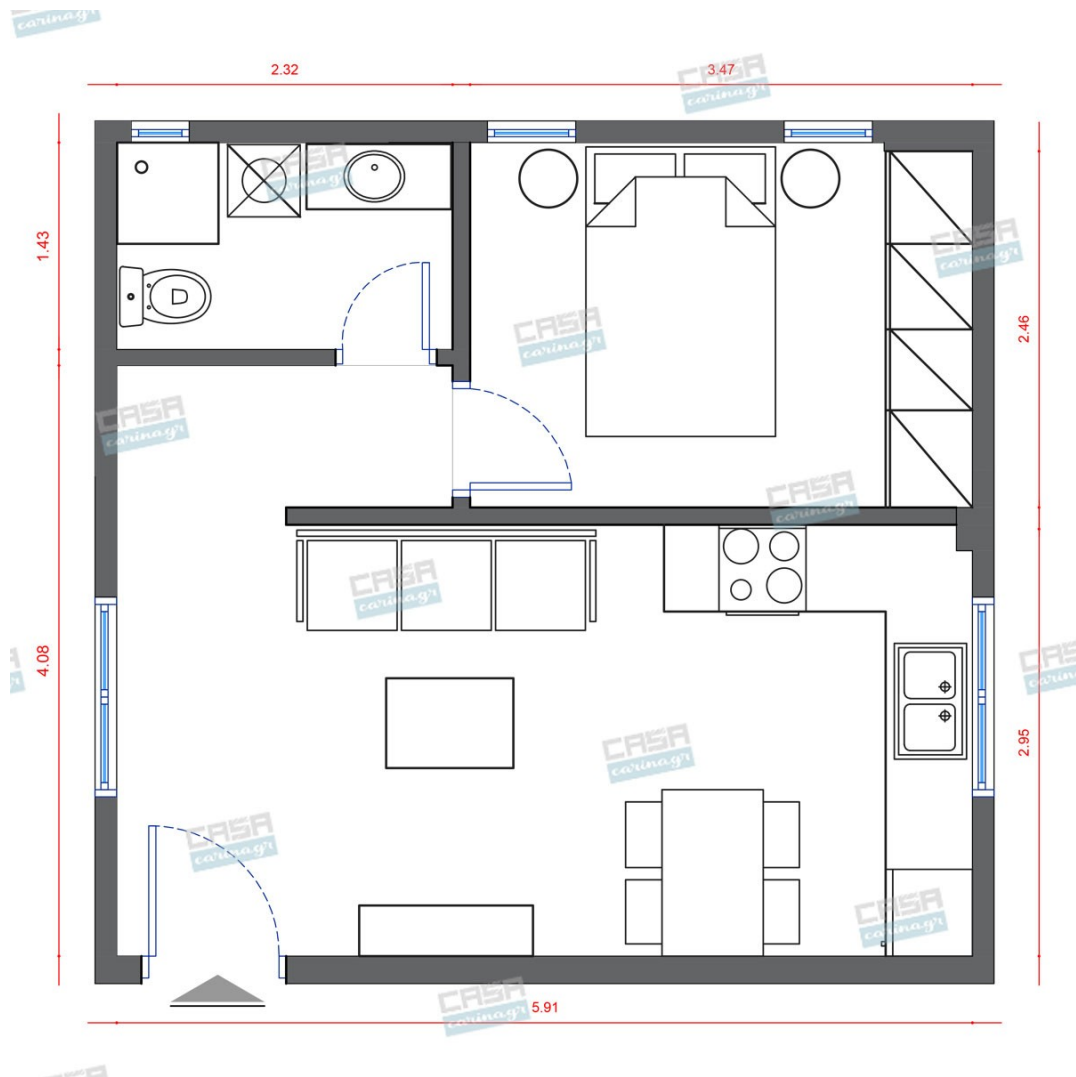

**Hollywood Glam  
Κατοικία  
Economic 30 τμ**

Σύνολο: 13.855,42 €

Κάτοψη: 30 m<sup>2</sup>

## Δωμάτια και είδη διακόσμησης

#### Είδη διακόσμησης

Χωνευτό Σπότη Οροφής, Λευκό

Διάμετρος: (διάμετρος)90mm x  
(βάθος)6mm Φωτισμός Led, 8Watt Χρώμα:  
Λευκό Υλικό: Αλουμίνιο

5,56 €

Πολυθρόνα Βελούδινη Χρυσό/Μάυρο

Βελούδινη πολυθρόνα με χρυσή μεταλλική  
βάση σε μαύρο χρώμα. Μια επιλογή που θα  
μπορούσε να ταιριάξει πολύ ωραία σε  
minimal χώρους. Διαστάσεις (ΜΠΥ) 80εκ x  
73εκ x 72εκ Υλικό Κατασκευής  
Synthetic/POLYESTER Χρώματα Golden,  
Black

461,29 €

Μπουφές σε Λευκή Γυαλιστερή  
Απόχρωση

Διαστάσεις: 190x50x80cm Υλικό: MDF  
λάκα γυαλιστερή Χρώμα: Λευκό

816,96 €

Καναπές Τριθέσιος Δέρμα/Λευκό

Καναπές Τριθέσιος Εξωτερικές  
Διαστάσεις : 201x88x84cm Ύψος  
Καθίσματος 41cm. Ύψος Μπράτσου 58cm  
Εσωτερικά 16cm Βάθος Καθίσματος 54cm  
Μήκος 201/153cm Ύψος Πλάτης 43cm  
Ξύλινος σκελετός από ευκάλυπτο.  
Μεταλλικά πόδια χρώμιο. Ταπετσαρία