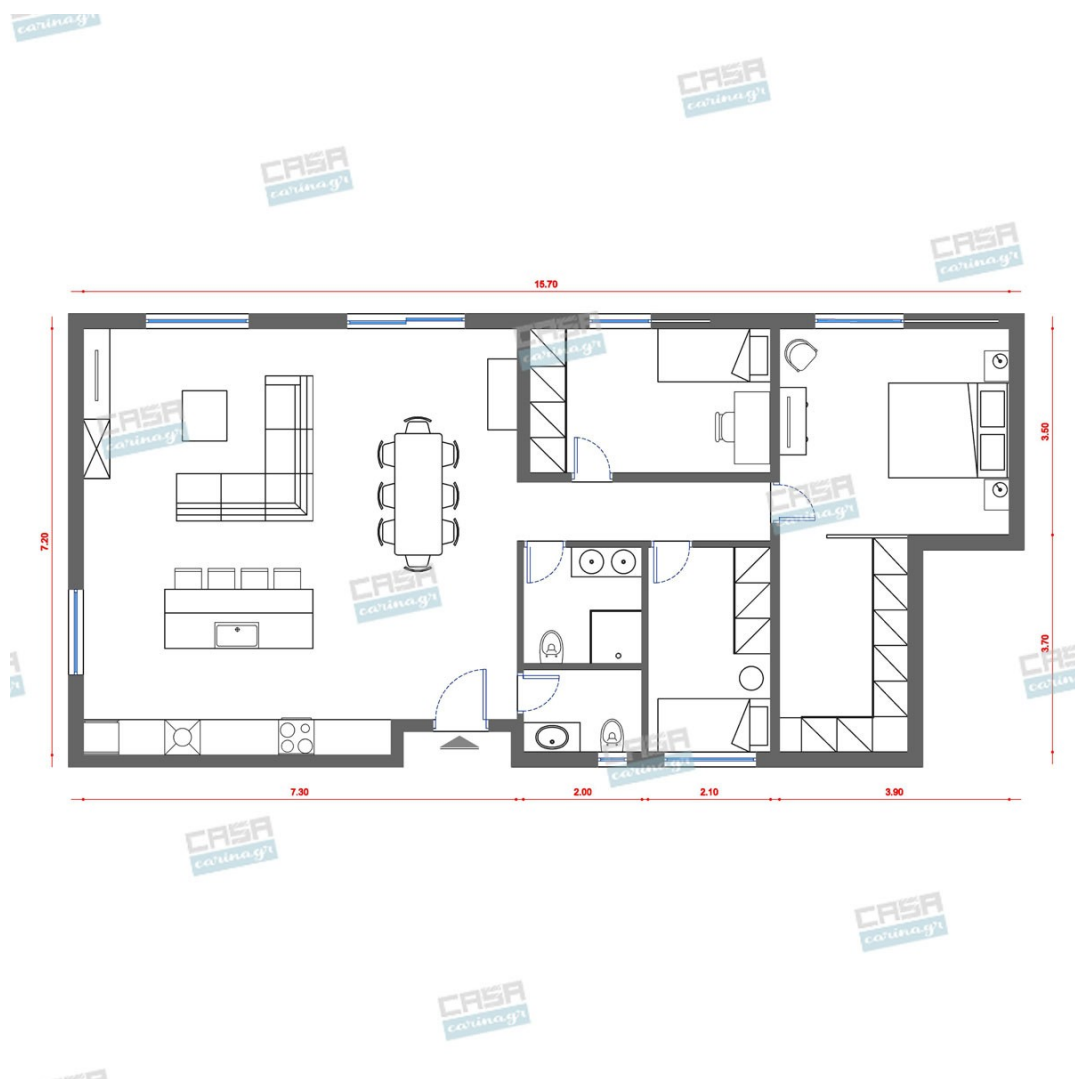

Κάτοψη: 100 m²