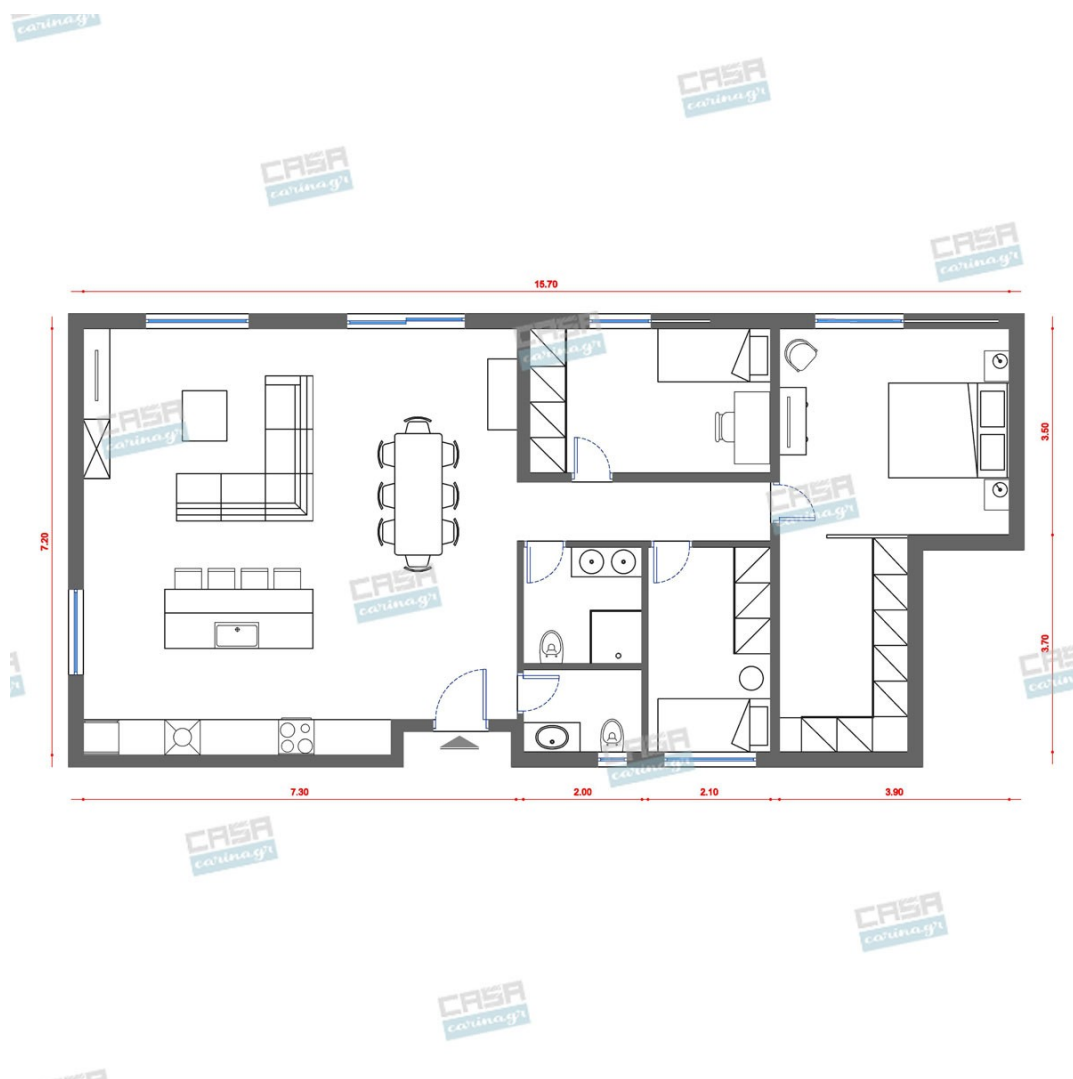

## Industrial Κατοικία Deluxe 100 τμ

Λ. Μεσογείων 354  
Αγία Παρασκευή, 15341  
Τ. 2130997721

Σύνολο: 34.102,13 €

Κάτοψη: 100 m<sup>2</sup>