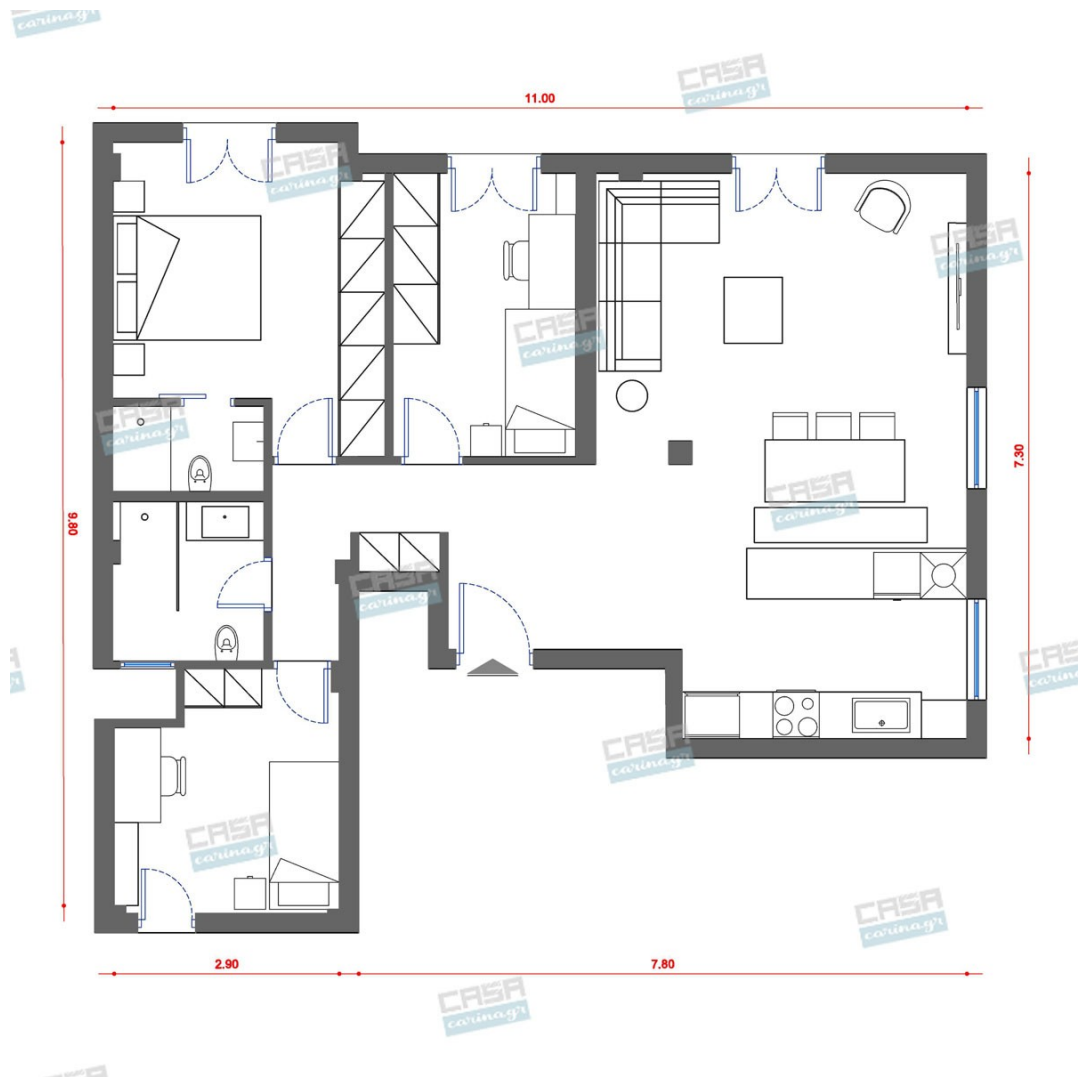

Κάτοψη: 90 m²