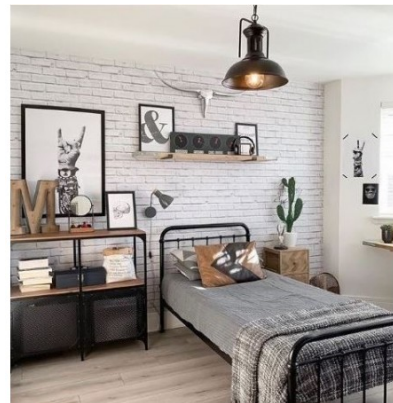

Αισθητική, παντού,
για τον καθένα!

Industrial Κατοικία Deluxe 90 τμ

Λ. Μεσογείων 354
Αγία Παρασκευή, 15341
Τ. 2130997721

Σύνολο: 28.622,96 €

Κάτοψη: 90 m²