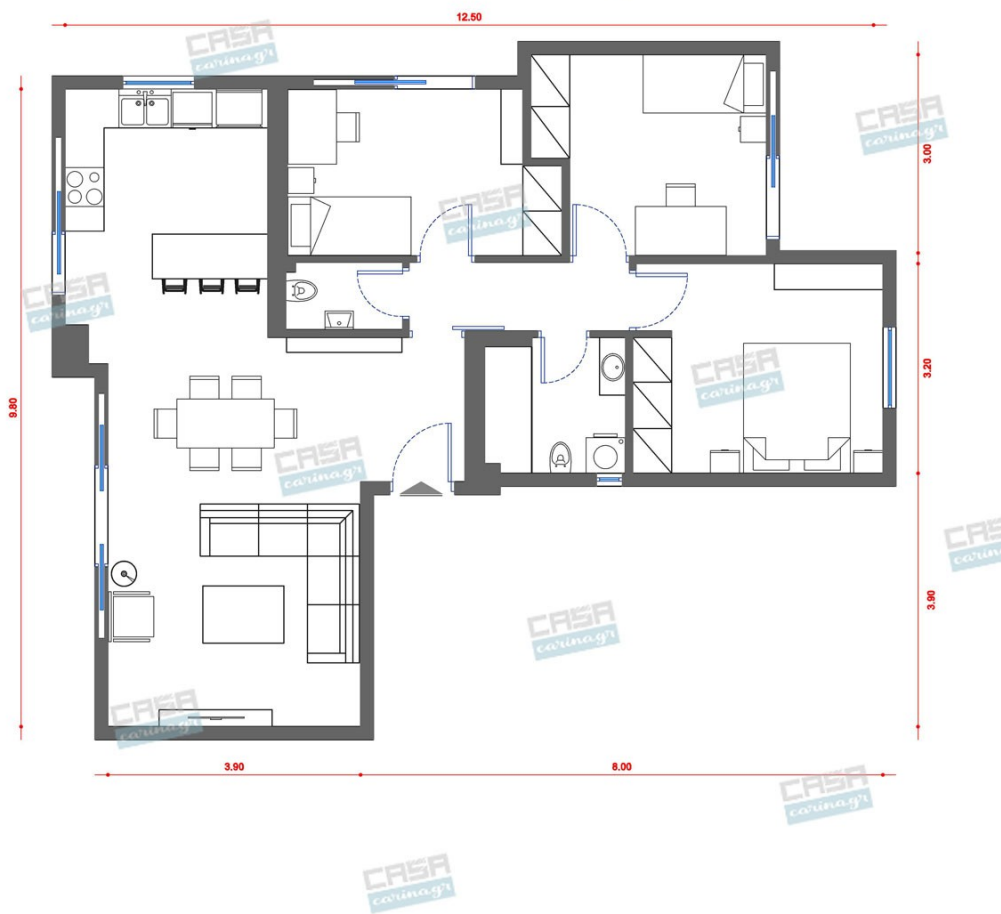

Κάτοψη: 80 m²