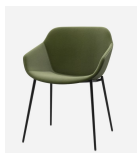

Καρέκλα VIENNA

Ύψος: 83/47 εκ Πλάτος: 57 εκ Βάθος: 59 εκ
Ύψος καθίσματος: 47 εκ Ύψος μπράτσου: 71 εκ Σύνθεση: 100% πολυεστέρας Πόδι/βάση: ατσάλι Μπράτσο, πλάτη, κάθισμα ανάρτηση: αφρώδες υλικό

660,50 €

Φωτιστικό Οροφής LUMA 5Φώτα

Πεντάφωτο φωτιστικό οροφής κατασκευασμένο από αλουμίνιο με καπέλα σε μαύρο χρώμα. Δέχεται πέντε λαμπτήρες με βάση E14 LED και μέγιστη ισχύ 15W. Διαστάσεις: 100x10x130cm

343,00 €