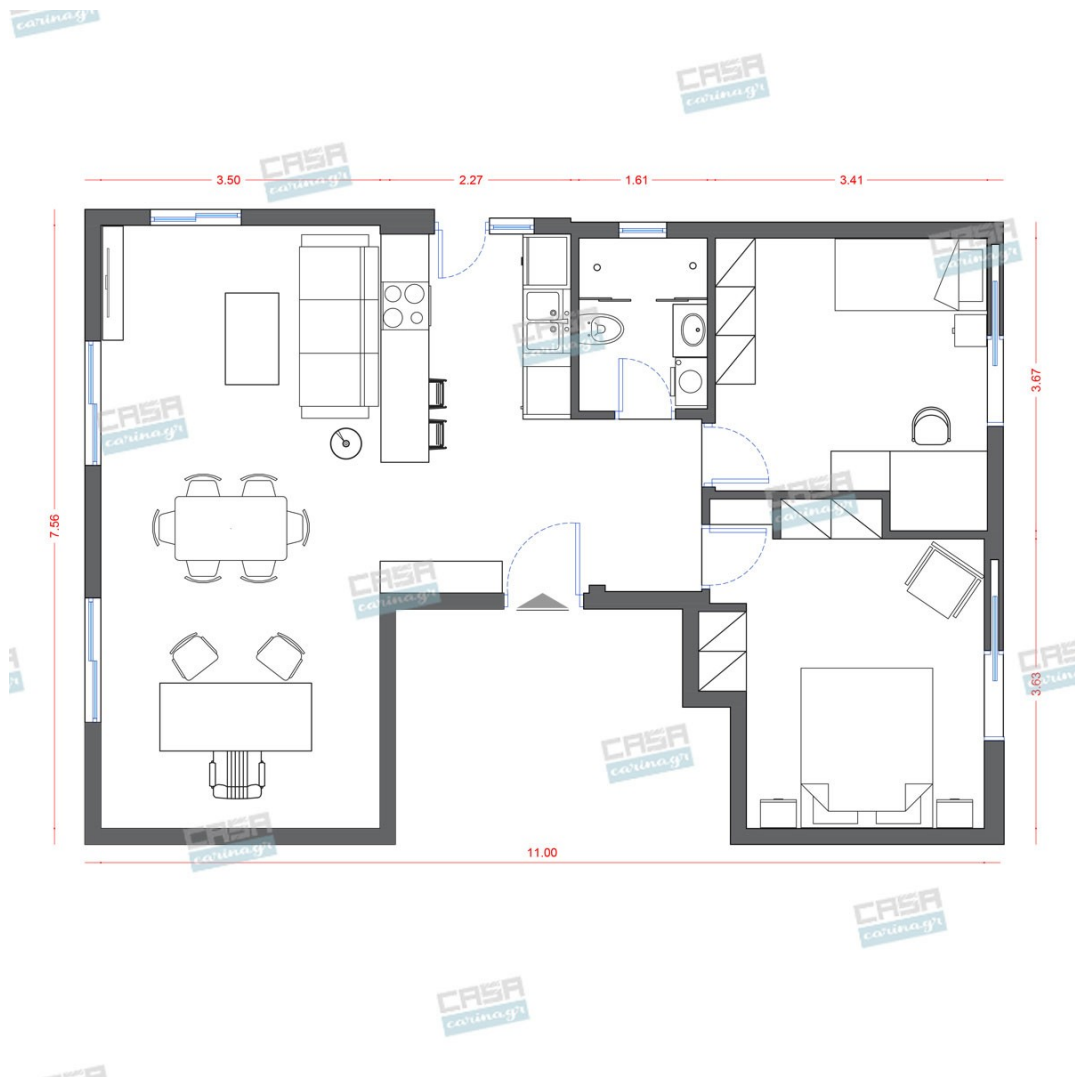

Κάτοψη: 70 m²