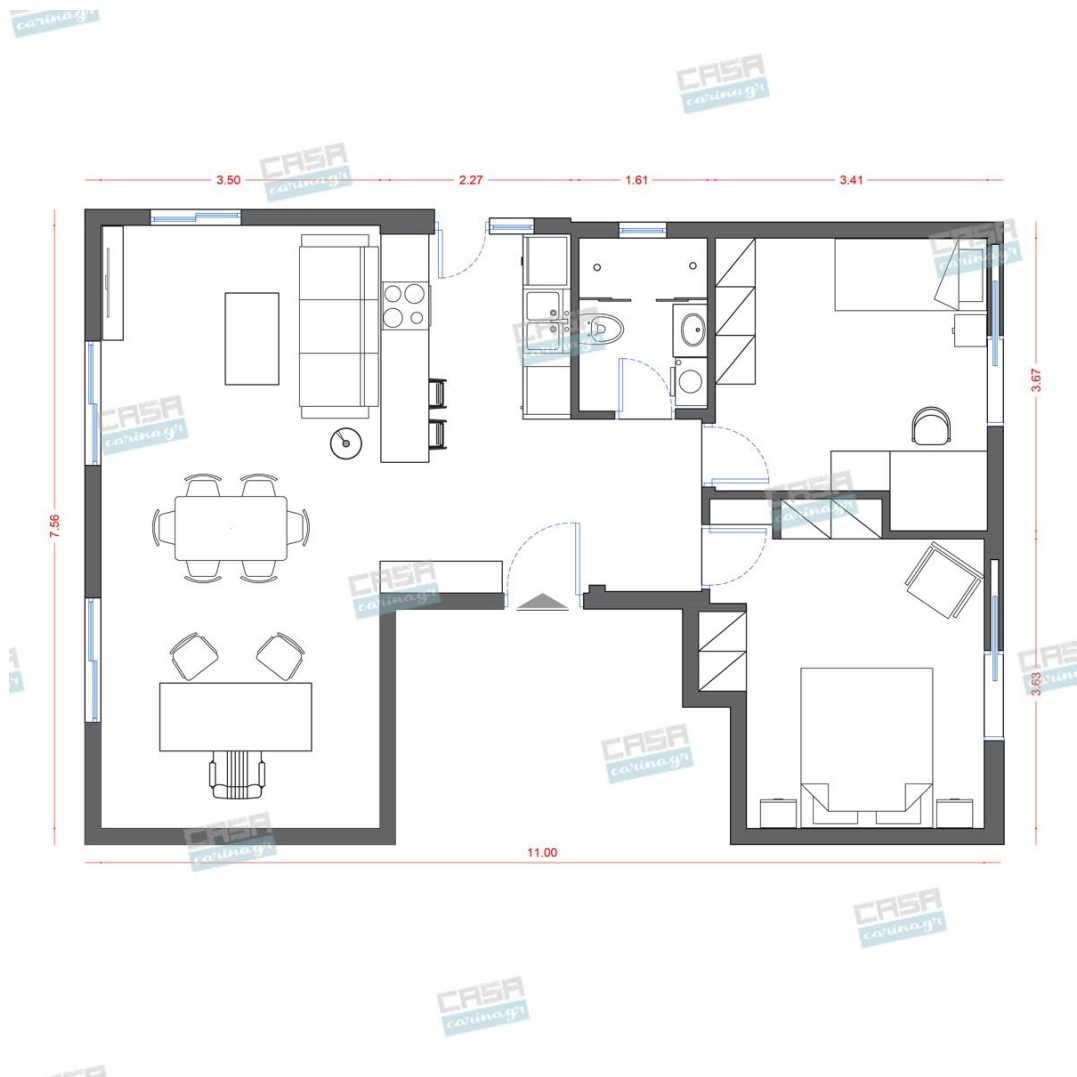

Κάτοψη: 70 m²