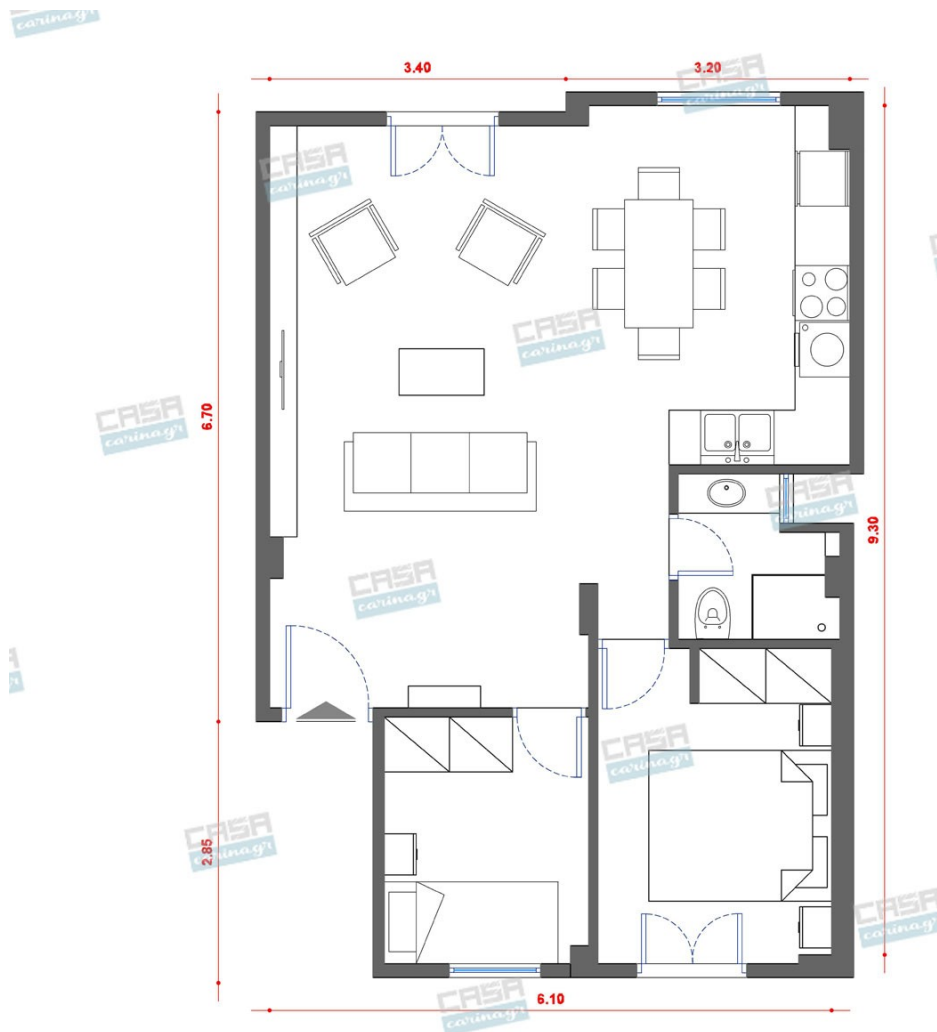

Λ. Μεσογείων 354
Αγία Παρασκευή, 15341
Τ. 2130997721

Κάτοψη: 60 m²