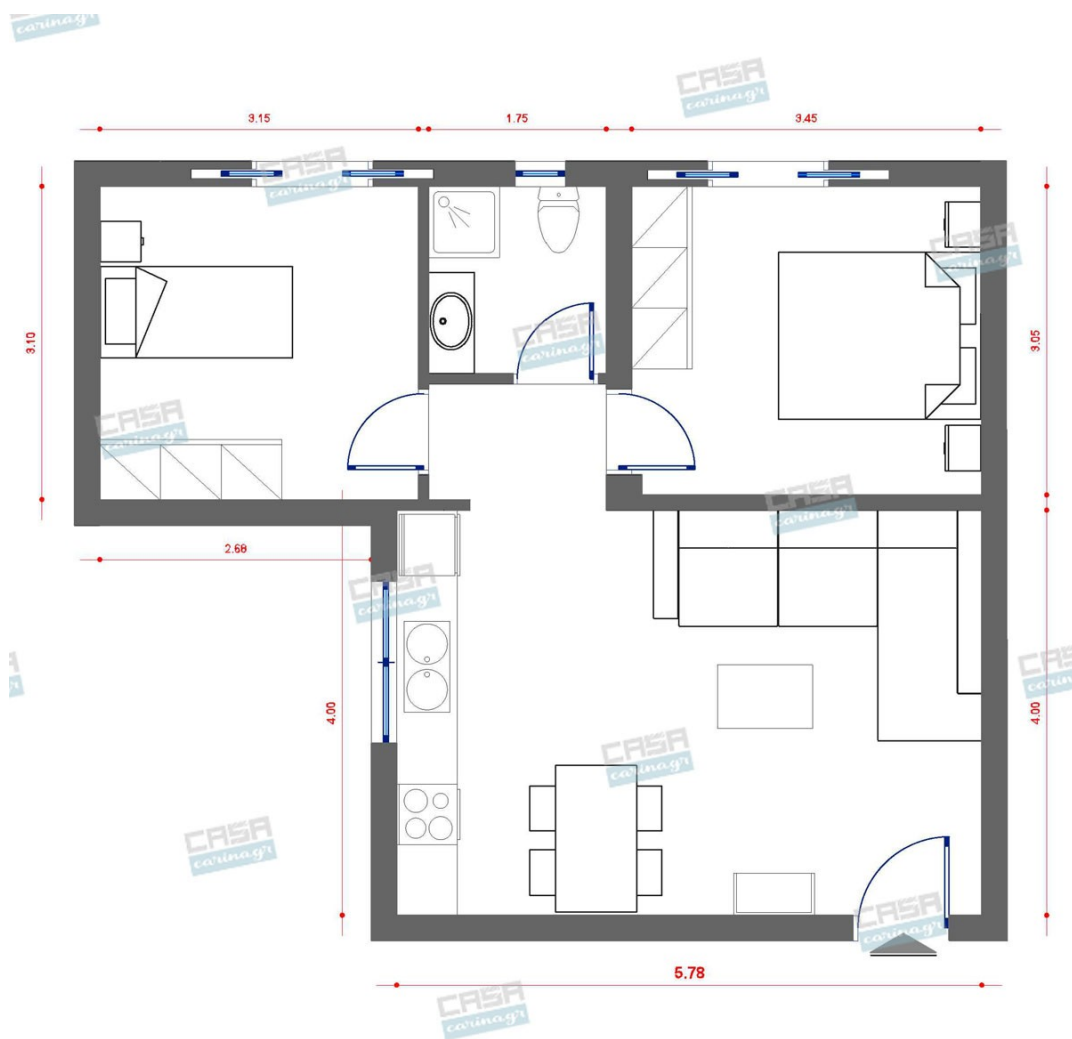

Κάτοψη: 50 m²