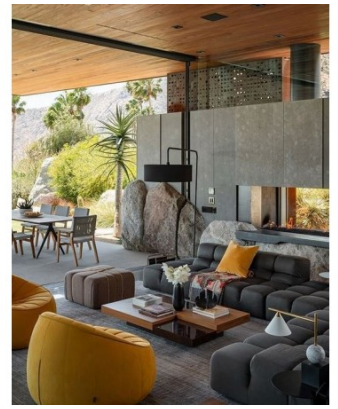

Αισθητική, παντού,
για τον καθένα!

Industrial Κατοικία Economic 50 τμ

Λ. Μεσογείων 354
Αγία Παρασκευή, 15341
Τ. 2130997721

Σύνολο: 18.955,50 €

Κάτοψη: 50 m²