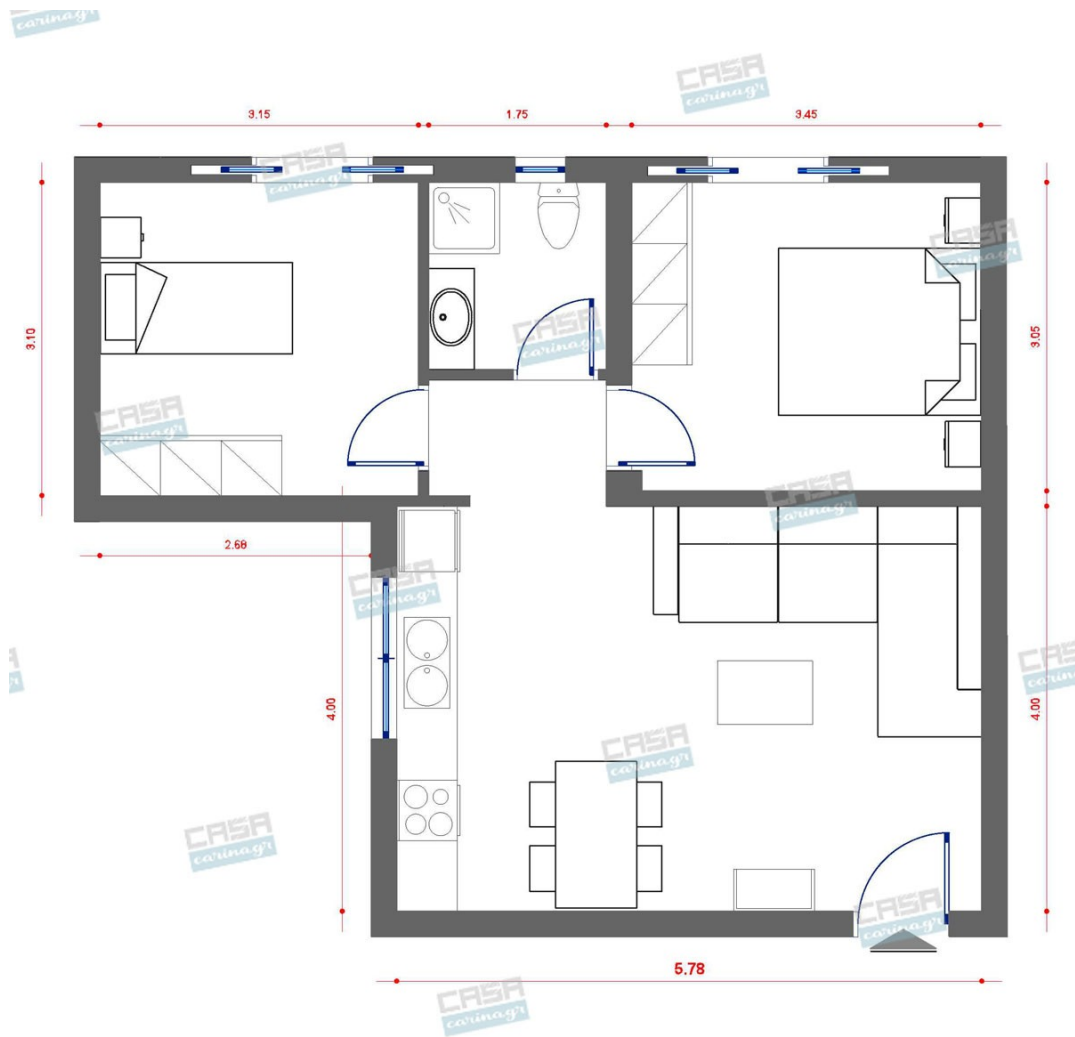

Κάτοψη: 50 m²