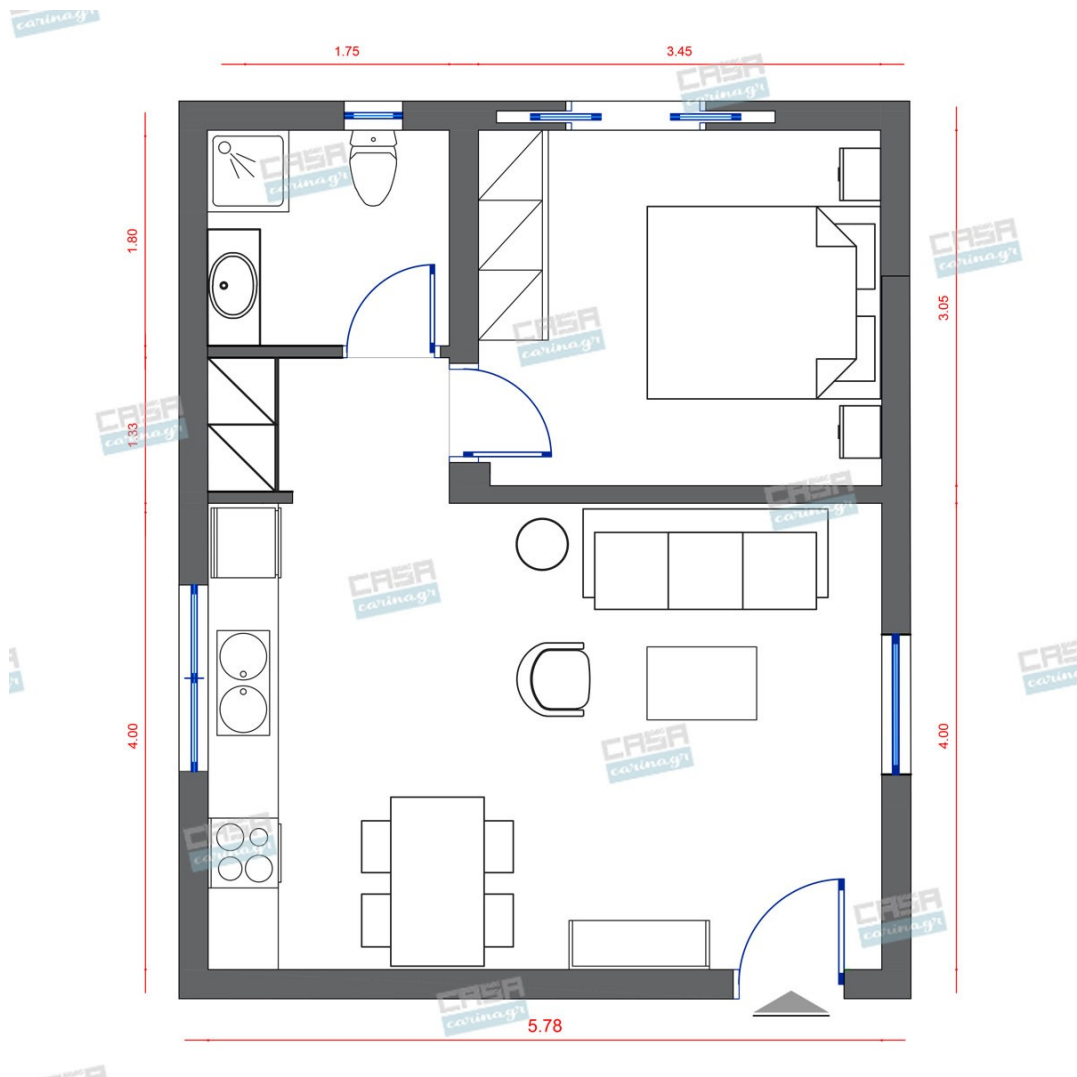

Κάτοψη: 40 m²