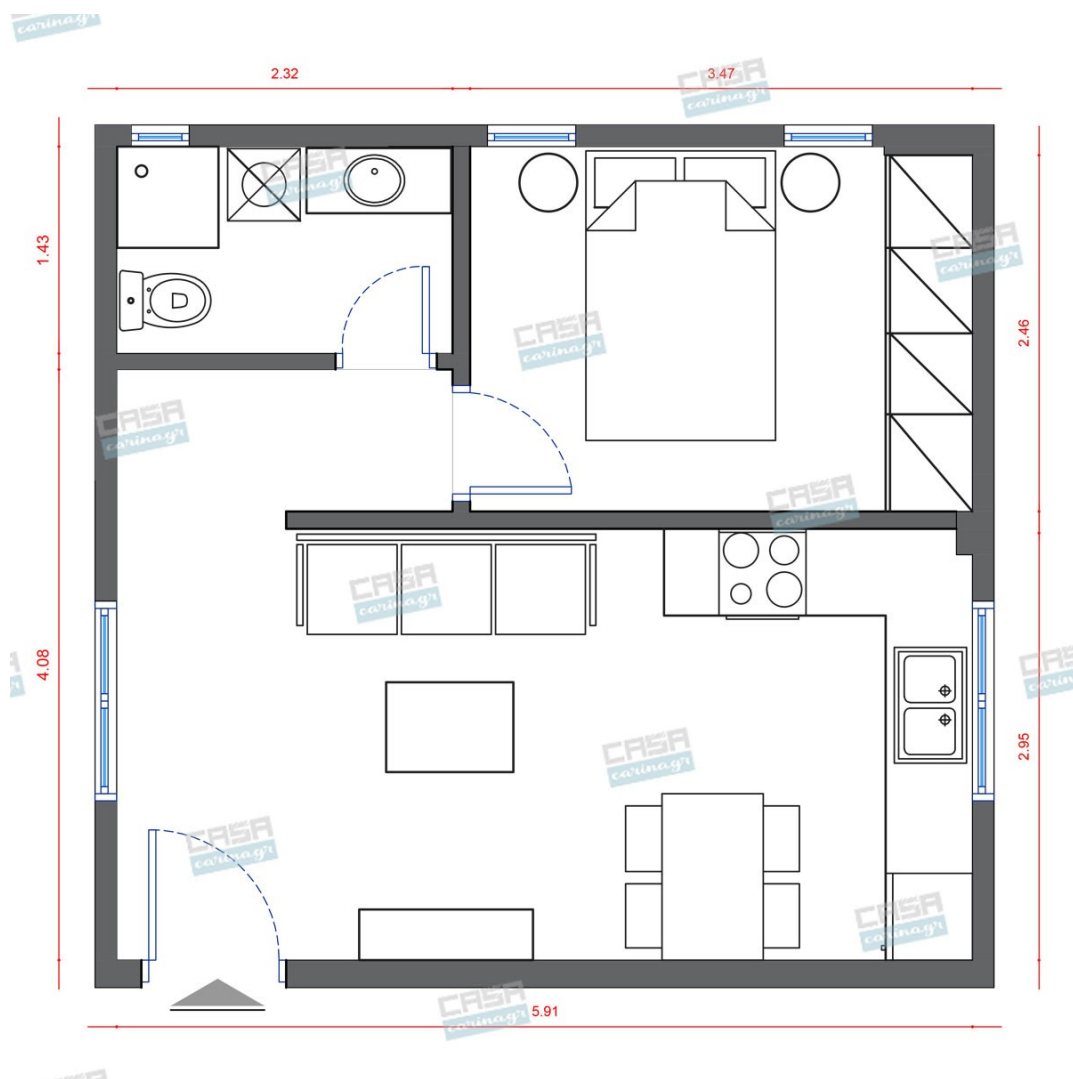

## Δωμάτια και είδη διακόσμησης

#### Είδη διακόσμησης

Καναπές Λευκός Γωνιακός

Γωνιακός καναπές διαστάσεων 2,80 x 2,40. Ο σκελετός του είναι από ξύλο οξιάς το οποίο εξασφαλίζει την μέγιστη αντοχή του καναπέ. Το κάθισμά του αποτελείται από ανατομικό λάστιχο και το ύφασμά του είναι αδιάβροχο.

Διαστάσεις: D86xH35cm Στρογγυλό τραπέζι σαλονιού με επιφάνεια από mdf πάχους 18 χιλιοστών. Διαθέτει επένδυση από μελαμίνη με όψη ξύλου σε καρυδί χρώμα. Τα πόδια του είναι μεταλλικά με ηλεκτροστατική βαφή σε μαύρο χρώμα.