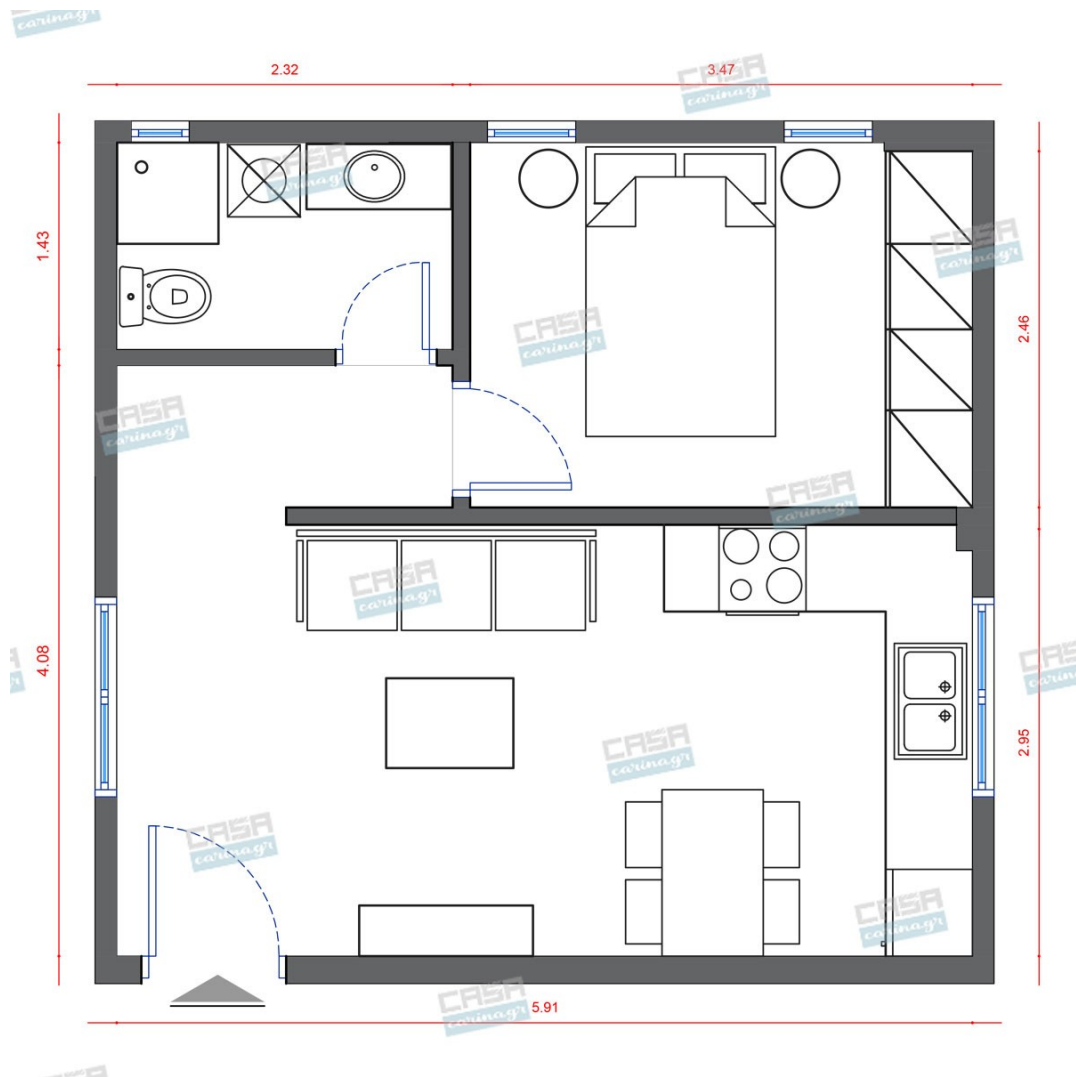

## Δωμάτια και είδη διακόσμησης

#### Είδη διακόσμησης

Καναπές Λευκός Γωνιακός

Γωνιακός καναπές διαστάσεων 2,80 x 2,40. Ο σκελετός του είναι από ξύλο οξιάς το οποίο εξασφαλίζει την μέγιστη αντοχή του καναπέ. Το κάθισμά του αποτελείται από ανατομικό λάστιχο και το ύφασμά του είναι αδιάβροχο.

Διαστάσεις: D86xH35cm Στρογγυλό τραπέζι σαλονιού με επιφάνεια από mdf πάχους 18 χιλιοστών. Διαθέτει επένδυση από μελαμίνη με όψη ξύλου σε καρυδί χρώμα. Τα πόδια του είναι μεταλλικά με ηλεκτροστατική βαφή σε μαύρο χρώμα.

Πολυθρόνα ISALIND GREY

Ύψος: 75 εκ Πλάτος: 73,5 εκ Βάθος: 88,5 εκ

484,00 €

Χαλί TOTOKI

ΔΙΑΣΤΑΣΕΙΣ Μήκος: 240 εκ Πλάτος: 170  
εκ ΥΛΙΚΑ Χρώμα: Ασημί Επίστρωση Πίσω  
Πλευράς: 100% βαμβάκι Σύνθεση: 100%  
βισκόζη Μήκος πέλους: 1,2 cm