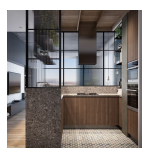

Έπιπλο Κουζίνας Industrial 6 τμ

-

1.500,00 €

Νεροχύτης γρανιτένιος 80,2x52

Με ευθείες άκρες και γωνίες σφιχτής

238,71 €