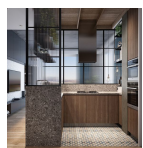

Έπιπλο Κουζίνας Industrial 6 τμ

-

1.500,00 €

Νεροχύτης γρανιτένιος 80,2x52

Με ευθείες άκρες και γωνίες σφιχτής

238,71 €