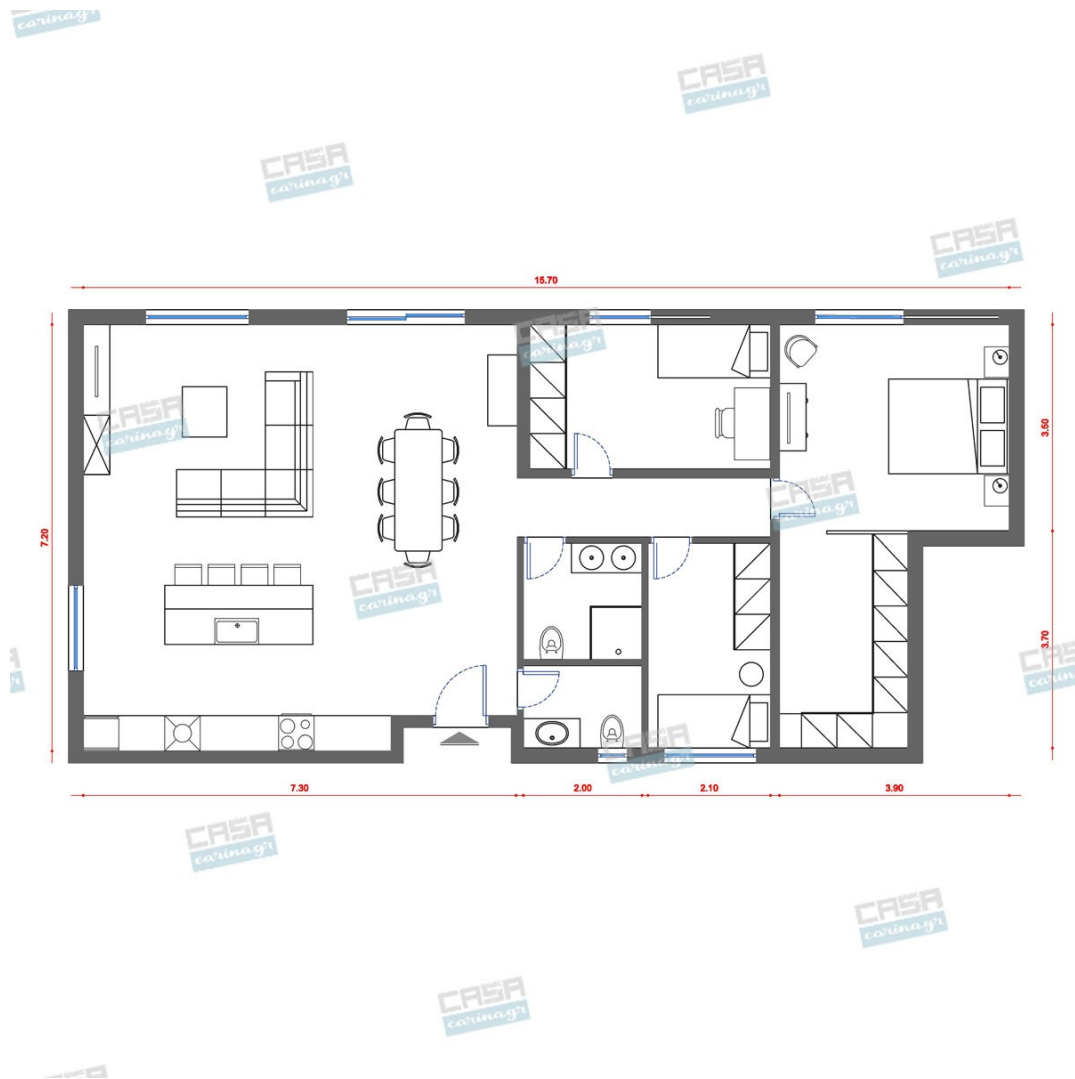

Κάτοψη: 100 m²

Δωμάτια και είδη διακόσμησης

Ethnic Σαλόني-Κουζίνα-Τραπεζαρία 60 τμ

Είδη διακόσμησης

Τραπεζάκια Σαλονιού Χρώματος
Λευκό-Φυσικό (σετ 2 τμχ)

Τεχνικά χαρακτηριστικά: Στρόγγυλη επιφάνεια κατασκευασμένη από ενισχυμένο MDF υψηλών αντοχών, πάχους 20mm, σε λευκό χρώμα. Στήριξη σε τρία στρόγγυλα ξύλινα ποδαράκια στην απόχρωση του φυσικού, που καταλήγουν σε πλαστικά προστατευτικά πέλματα για την αποφυγή φθορών στο πάτωμα
Διάσταση μικρού τραπεζιού: Μήκος 40 εκ.
Πλάτος: 40 εκ.
Ύψος: 41 εκ. Διάσταση μεγάλου τραπεζιού: Μήκος 50 εκ. Πλάτος: 50 εκ.
Ύψος: 46 εκ.

102,74 €

Γωνιακό Σαλόني Λευκό

Σαλόني γωνία - Με επιλογή δεξιάς ή αριστερής γωνίας - Με ανακλινόμενο αποθηκευτικό χώρο - Εύκολη μετατροπή σε κρεβάτι - Κυματοειδή ελατήρια - Υψηλή ποιότητα κατασκευής -Σκελετός: Μασίφ ξύλο και ινοσανίδα -Επένδυση: Υψηλή ποιότητα υφάσματος -Γέμισμα καθίσματος: Κυματοειδή ελατήρια τύπου A και αφρός πολυουρεθάνης -Γέμισμα πλάτης: Αφρός πολυουρεθάνης σε ελαστικές ζώνες -Πόδια: Πλαστικό Διαστάσεις: Μήκος: 250

701,37 €

Βάθος: 164 Ύψος: 81 Ύψος καθίσματος: 44
Βάθος καθίσματος: 58 Ύψος ποδιών: 5
Διαστάσεις κρεβατιού Μήκος: 124 Βάθος:
205 Αποθηκευτικός χώρος Μήκος: 165
Βάθος: 71 Ύψος: 22

Τραπέζι Φυσικό

Τραπέζι Φυσικό Διαστάσεις: 120x80cm