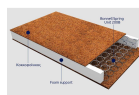

Romantic Δωμάτιο Βρεφικό 9 τμ

Είδη διακόσμησης

Βρεφικό Στρώμα 70x140 cm

Τα ελατήρια προσφέρουν εξαιρετική αντοχή, ενώ η στρώση από κοκκοφοίνικα προσφέρει ελαστικότητα και επιτρέπει την κυκλοφορία του αέρα στο εσωτερικό του στρώματος. Επιπλέον, το αφρώδες υλικό ενισχυμένης πυκνότητας Foam support υποστηρίζει περιμετρικά το στρώμα. Ένας άνετος και υγιεινός ύπνος για το μωρό σας!
Διαστάσεις: Πλάτος: 0.7 μ Ύψος: 0.14 μ Βάθος: 1.4 μ

100,65 €