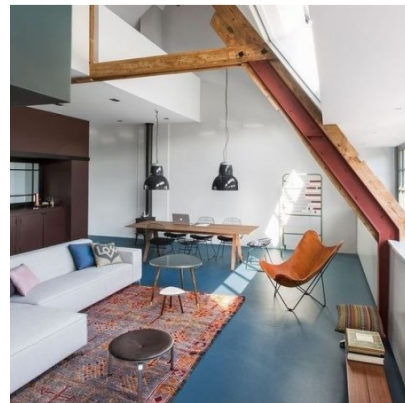

Αισθητική, παντού,
για τον καθένα!

Εθνική Κατοικία Economic 90 τμ

Λ. Μεσογείων 354
Αγία Παρασκευή, 15341
Τ. 2130997721

Σύνολο: 14.903,86 €

Κάτοψη: 90 m²