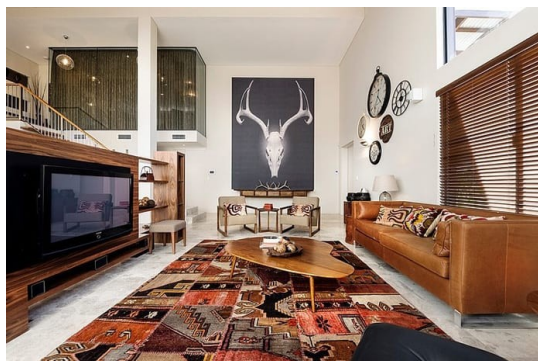

Κάτοψη: 80 m²

Δωμάτια και είδη διακόσμησης

Ethnic Σαλόνι-Κουζίνα-Τραπεζαρία 60 τμ

Είδη διακόσμησης

Σκαμπώ Μεταλλικό Bar

Σκαμπώ Μεταλλικό Bar Διαστάσεις :
36x36x66/81cm Κάθισμα : Στρογγυλό
Διάμετρος 34/31cm Ύψος Καθίσματος
66/81cm Υποπόδιο : Ύψος 26cm
Ρυθμιζόμενο Ύψος Περιστρεφόμενο
Χρώμα Μαύρο