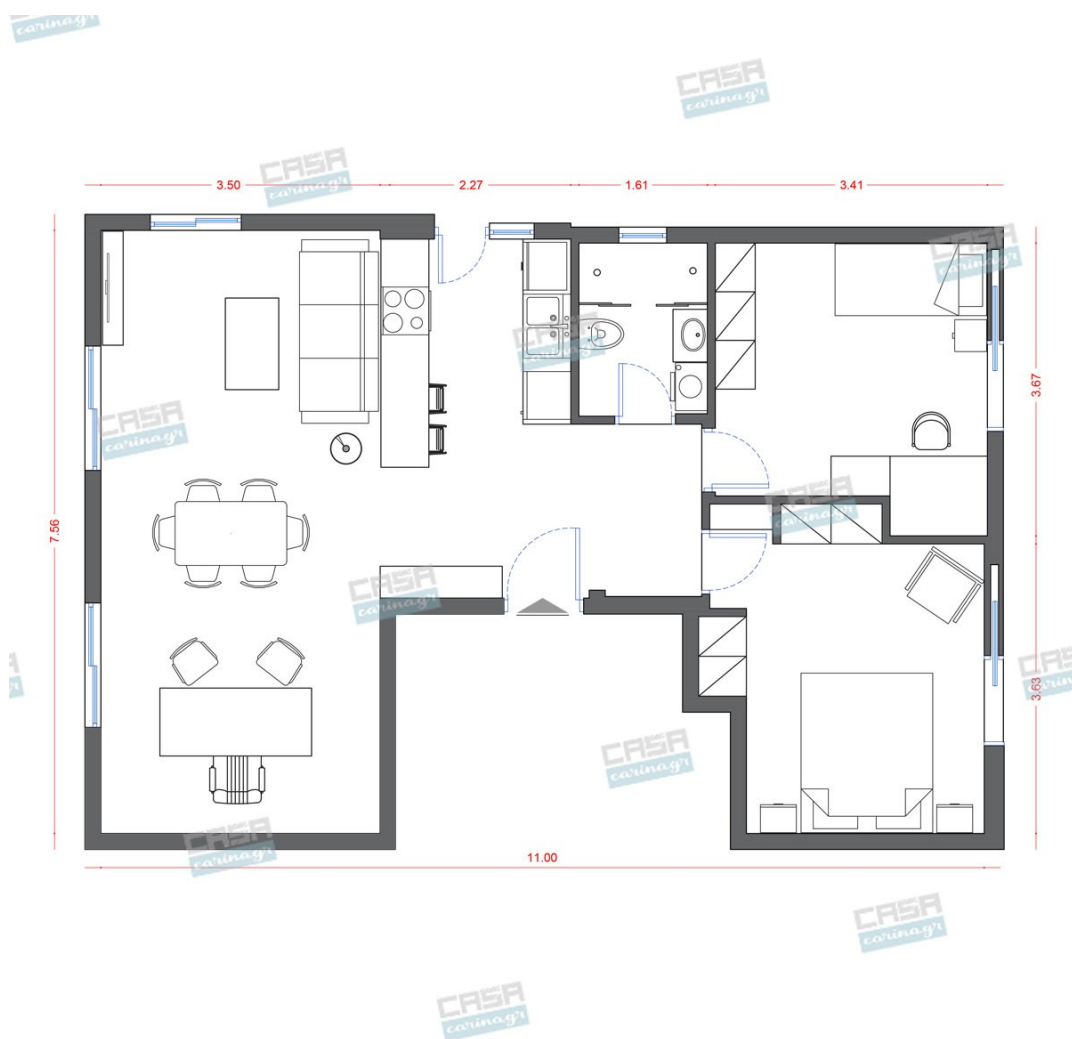

## Εθνική Κατοικία Deluxe 70 τμ

Λ. Μεσογείων 354  
Αγία Παρασκευή, 15341  
Τ. 2130997721

Σύνολο: 24.737,70 €

Κάτοψη: 70 m<sup>2</sup>

Δωμάτια και είδη διακόσμησης

**Ethnic Σαλόني 18 τμ**

**Είδη διακόσμησης**

Καναπές 3θέσιος FARGO ORANGE  
VELVET Διαστάσεων: 230x99x45cm

3.175,00 €

Τραπεζάκι Μέσης TRISS Καφέ -  
Διάφανο Διαστάσεων: 120x67cm

690,00 €

Μπουφές SANUR Καφέ Ξύλο  
197x47xH80cm

961,00 €

Έπιπλο TV ALVERO Καφέ Ξύλο  
146x50x46cm

Ύψος: 120 εκ. Πλάτος: 26 εκ. Διάμετρος:  
17 εκ.

37,00 €

Καθρέφτης Seribron

Διαστάσεις: 110-115x7

149,00 €

Πάγκος Downtown

Διαστάσεις: 200x36x47cm Υλικό: πόδια  
από ατσάλι με ηλεκτροστατική βαφή και  
επιφάνεια από φυσικό ξύλο βελανιδιάς  
περασμένο με λάδι.