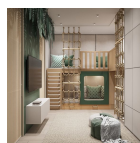

1.532,00 €

Σκαμπό Sara Velvet

Διαστάσεις: ΜΗΚΟΣ: 60 εκ ΠΛΑΤΟΣ: 60  
εκ ΥΨΟΣ: 36 εκ

129,00 €

Κρεβάτι Ξύλινη Κατασκευή Με  
Σχοινιά

-

1.500,00 €

**Σύνολο Δωματίου:**