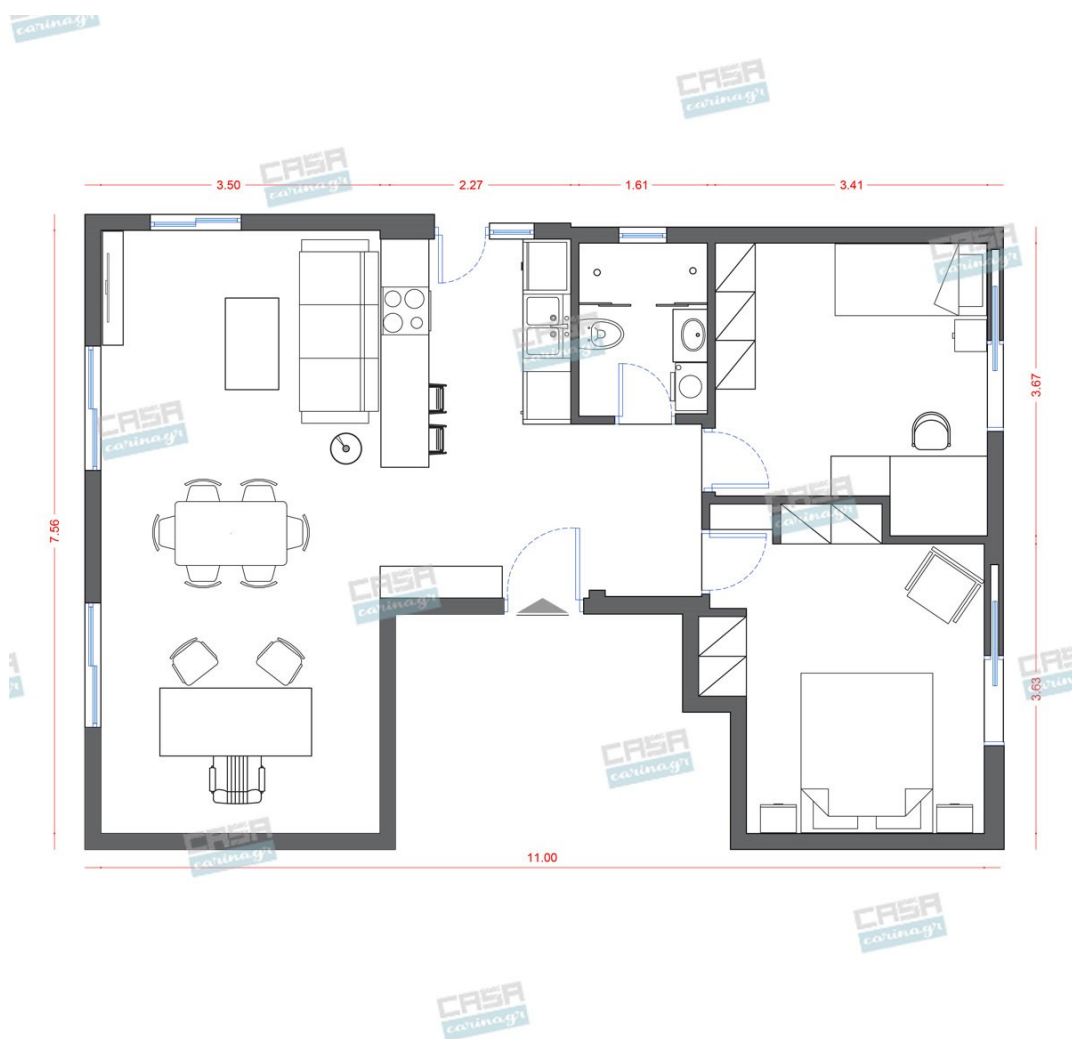

## Δωμάτια και είδη διακόσμησης

## Εθνικ Σαλόνι-Κουζίνα-Τραπεζαρία 45 τμ

937,26 €

Κονσόλα Ξύλινη Με 2 Συρτάρια

Κονσόλα ξύλινη με 2 συρτάρια. Διαστάσεις  
: 91x33x75 cm

145,00 €

Φωτιστικό Οροφής Σποτ Χωνευτό  
Τετράγωνο

Υλικό: Αλουμίνιο Φινίρισμα: Λευκό  
Διαστάσεις: 100x100x38 mm Διαστάσεις  
χώνεψης: 90 mm