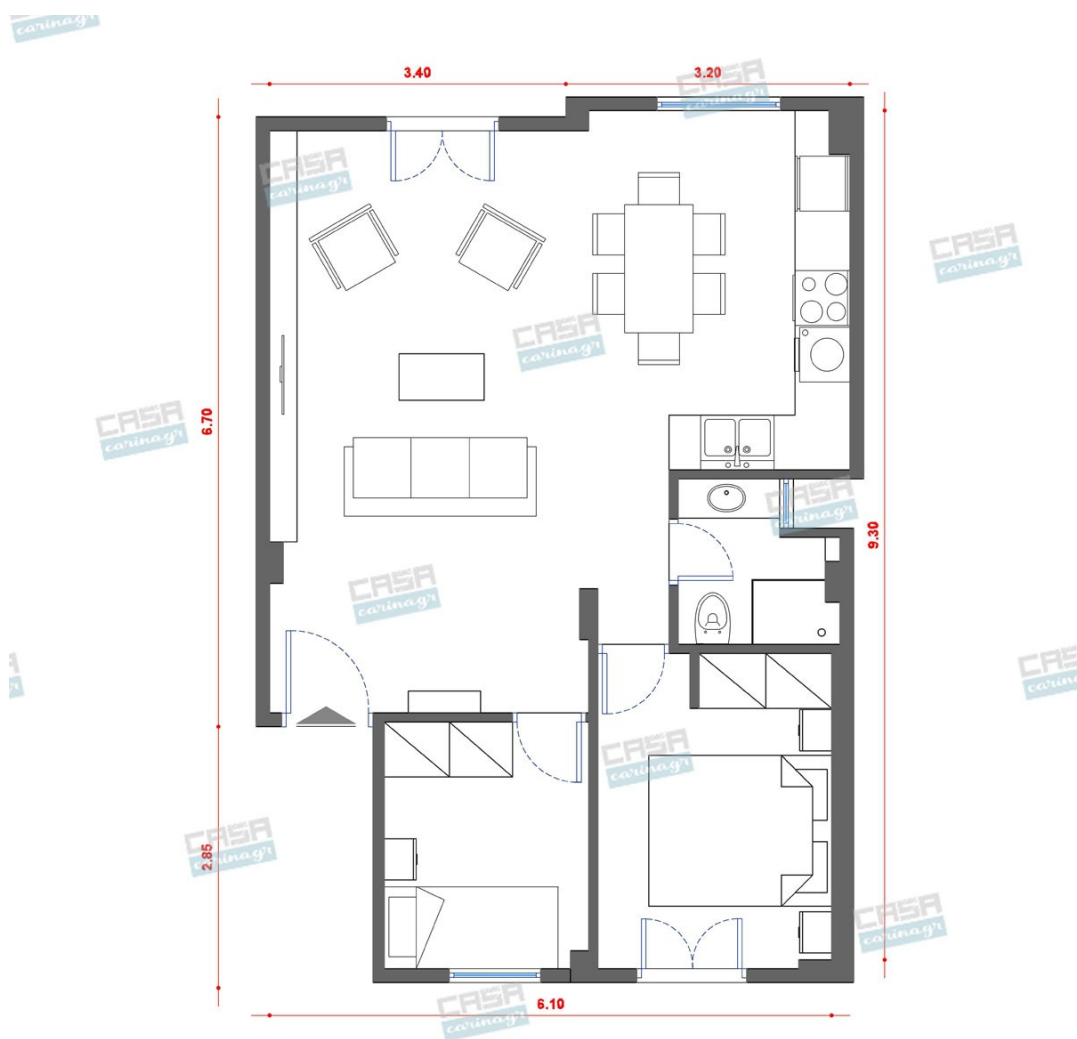

Εθνική Κατοικία Deluxe 60 τμ

Λ. Μεσογείων 354
Αγία Παρασκευή, 15341
Τ. 2130997721

Σύνολο: 18.515,93 €

Κάτοψη: 60 m²

Δωμάτια και είδη διακόσμησης

Ethnic Σαλόني 18 τμ

Είδη διακόσμησης

	Ράφι Φυσικό Δρυς	Το έπιπλο είναι από μελαμίνη και διαθέτει μεταλλική βάση. Διαστάσεις: Ύψος 47 μ Μήκος 140 μ	41,94 €
	Καθρέφτης Seribron	Διαστάσεις: 110-115x7	149,00 €
	Χαλί Cruz 336A TERRA	Ποιότητα: Πολυπροπυλένιο - Polyester Βάρος: 1.900gsm Διαστάσεις: 200x290 Royal Carpets	157,00 €
	Καναπές Bambi	-	791,00 €
	Φωτιστικό Οροφής Siwa Καφέ	Φωτιστικό οροφής κατασκευασμένο από πλέξη ξύλου ρατάν σε μεταλλικό ατσάλινο σκελετό. Διαστάσεις: 53 x 48.5 εκ.	186,00 €
	Κούνια Σε Φυσική Απόχρωση	Μήκος: 80 cm Πλάτος: 80 cm Ύψος: 200 cm Υλικό: Ρατάν Χρώμα: Φυσικό Brand: ARTEKKO	194,00 €

Τραπεζι Μέσης Rattan Ξύλινο Καφέ

Διαστάσεις: ΒΑΡΟΣ: 12.5 κιλ. ΜΗΚΟΣ: 80
εκ ΠΛΑΤΟΣ: 80 εκ ΥΨΟΣ: 40 εκ

324,00 €

Πούφ Agra Ροζ

Διαστάσεις: ΜΗΚΟΣ: 45 εκ ΠΛΑΤΟΣ: 45
εκ ΥΨΟΣ: 45 εκ

142,00 €

Σύνολο Δωματίου:

1.984,94 €

Ethnic Κουζίνα 12 τμ

Είδη διακόσμησης

Χωνευτό Σπότη Οροφής, Γκρί

Διάμετρος: (διάμετρος)90mm x
(βάθος)6mm Φωτισμός Led, 8Watt Χρώμα:
Γκρί Υλικό: Αλουμίνιο

7,55 €

Ράφι Φυσικό Δρυς

Το έπιπλο είναι από μελαμίνη και διαθέτει
μεταλλική βάση. Διαστάσεις: Ύψος 47 μ
Μήκος 140 μ

Διάμετρος: 32 εκ Ύψος: 28 cm

329,00 €

Έπιπλο Κουζίνας Ethnic 12 τμ

-

8.000,00 €

Σύνολο Δωματίου:

10.087,49 €

Ethnic Υπνοδωμάτιο 21 τμ