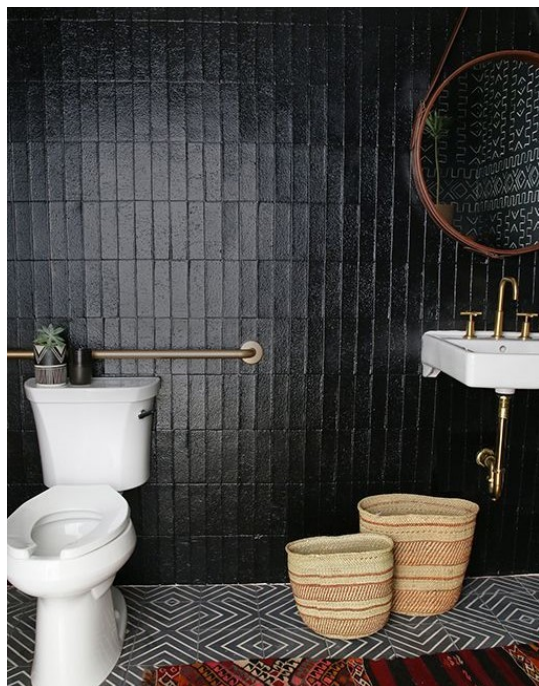

45,00 €

βλέμματα!

Σύνολο Δωματίου:

1.171,26 €

Ethnic Μπάνιο 3.30 τμ

Είδη διακόσμησης

Σταθερό Πάνελ Ντουζιέρας

Χαρακτηριστικά Μοντέλο σταθερών διαστάσεων κατασκευασμένο με διάφανο κρύσταλλο tempered 6mm Διαστάσεις : 80 (77-79cm) cm Ύψος : 185 cm ΠΡΟΣΟΧΗ: για τον καθαρισμό των μεταλλικών μερών της καμπίνας χρησιμοποιήστε μόνο νερό και μαλακό πανί ΟΧΙ απορρυπαντικά καθαριστικά τύπου νιάκα! Διατίθεται και με διάφανο κρύσταλλο tempered 8mm Στην τιμή περιλαμβάνεται η μικρή γωνιακή αντηρίδα

104,00 €

Σετ Μπάνιου Χρωμέ

Σετ αξεσουάρ μπάνιου 5 τεμαχίων. Το σετ περιλαμβάνει: πετσετοθήκη, σαπυνοθήκη, άγκιστρο, χαρτοθήκη και κρίκο. Χρώμα: Χρωμέ

84,50 €

Χωνευτό Σπότη Οροφής, Γκρί

Διάμετρος: (διάμετρος)90mm x (βάθος)6mm Φωτισμός Led, 8Watt Χρώμα: Γκρί Υλικό: Αλουμίνιο