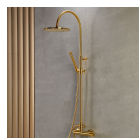

Brushed Gold Μπαταρία Ντουζιέρας
με κολώνα Armando Vicario

Κατασκευαστής : Armando Vicario Σειρά :
Industrial Ανακλινόμενη κεφαλή Φ25cm
anticalcare Τηλέφωνο anticalcare με
στήριγμα Άθραυστο σπιράλ 1.5μ
Ρυθμιζόμενο ύψος : 94-122cm Διαθέσιμη σε
Brushed Gold Προέλευση: Ιταλία

970,00 €