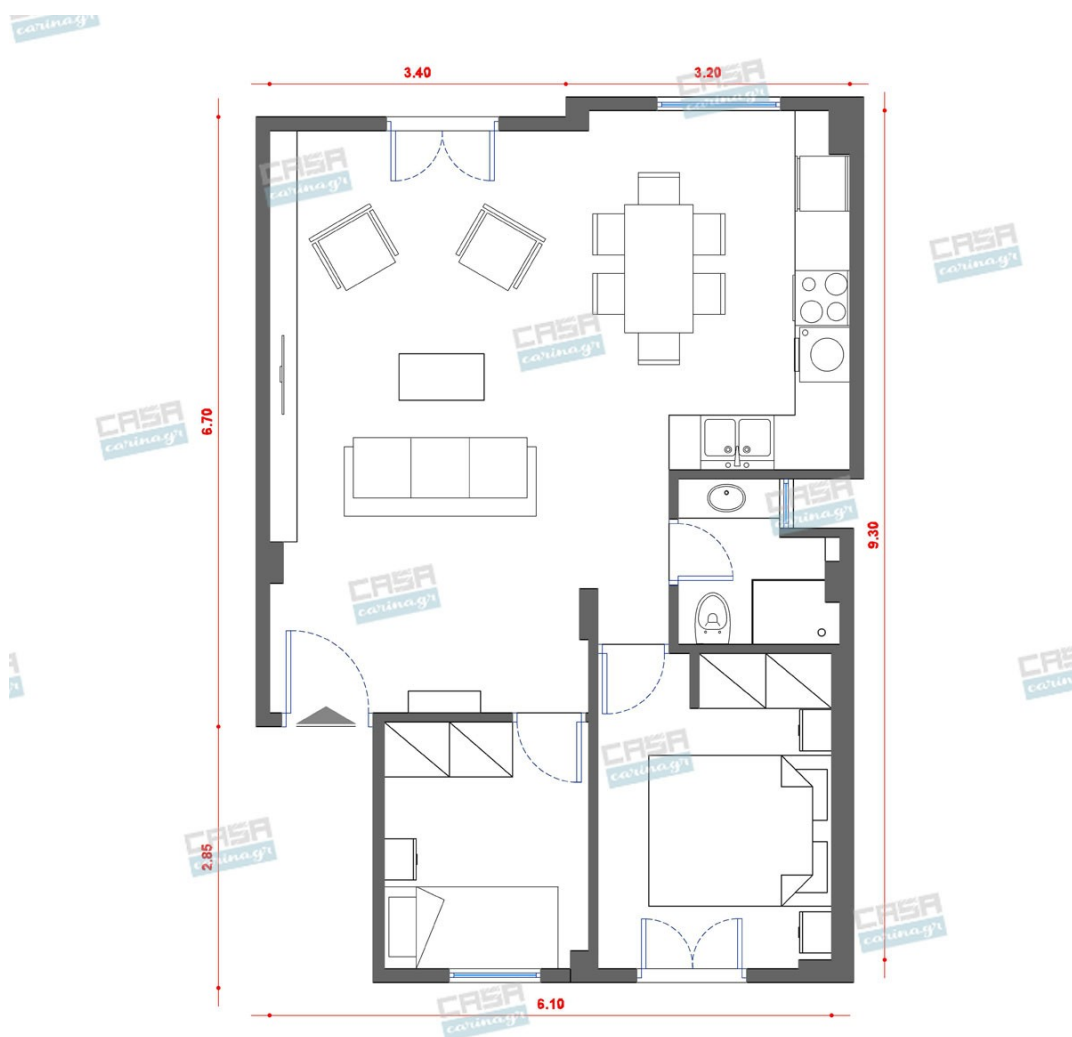

## Δωμάτια και είδη διακόσμησης

## Εθνικ Σαλόνι-Κουζίνα-Τραπεζαρία 45 τμ

### Είδη διακόσμησης

Κρεβάτι Διπλό Μελαμίνη

Διαστάσεις στρώματος: M.150xB.200cm  
Διαστάσεις κρεβατιού: M.158xB.210cm  
Ύψος κεφαλαριού: 98cm Πάχος  
κεφαλαριού: 45mm Ύψος κάτω μέρος  
κρεβατιού: 36cm Στην τιμή δεν  
συμπεριλαμβάνεται το στρώμα του  
κρεβατιού.