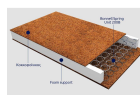

Μπαταρία νιπτήρος εντοιχιζόμενη - εξωτερικό τμήμα, χρώμα: Χρυσό από ορείχαλκο M-Size, brushed cool sunrise επιφάνεια: Ματ

254,92 €

Έπιπλο μπάνιου κομπλέ 100x47x60 από ξύλο συνθετικό επίτοιχου τύπου, και βάση επίπλου. χρώμα: Μπεζ

Συμπεριλαμβάνεται καθρέπτης, νιπτήρας

555,65 €

Σύνολο Δωματίου:

2.537,20 €

Romantic Δωμάτιο Βρεφικό 9 τμ

Είδη διακόσμησης

Βρεφικό Στρώμα 70x140 cm

Τα ελατήρια προσφέρουν εξαιρετική αντοχή, ενώ η στρώση από κοκκοφοίνικα προσφέρει ελαστικότητα και επιτρέπει την κυκλοφορία του αέρα στο εσωτερικό του στρώματος. Επιπλέον, το αφρώδες υλικό ενισχυμένης πυκνότητας Foam support υποστηρίζει περιμετρικά το στρώμα. Ένας άνετος και υγιεινός ύπνος για το μωρό σας!
Διαστάσεις: Πλάτος: 0.7 μ Ύψος: 0.14 μ Βάθος: 1.4 μ

100,65 €

Βρεφική Κούνια Λευκή

Κατασκευασμένο από ξύλο οξιάς υψηλής ποιότητας Ρυθμιζόμενη βάση στρώματος σε 3 θέσεις Τα 3 μεσαία κάγκελα μπορούν ν' αφαιρεθούν όταν το παιδί μεγαλώσει ώστε ν' ανεβοκατεβαίνει μόνο του στο κρεβάτι
Διαστάσεις: 120x60