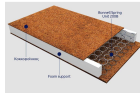

Μπαταρία νιπτήρος εντοιχιζόμενη - εξωτερικό τμήμα, χρώμα: Χρυσό από ορείχαλκο M-Size, brushed cool sunrise επιφάνεια: Ματ

254,92 €

Έπιπλο μπάνιου κομπλέ 100x47x60 από ξύλο συνθετικό επίτοιχου τύπου, και βάση επίπλου. χρώμα: Μπεζ

Συμπεριλαμβάνεται καθρέπτης, νιπτήρας

555,65 €

Σύνολο Δωματίου:

2.537,20 €

Romantic Δωμάτιο Βρεφικό 9 τμ

Είδη διακόσμησης

Βρεφικό Στρώμα 70x140 cm

Τα ελατήρια προσφέρουν εξαιρετική αντοχή, ενώ η στρώση από κοκκοφοίνικα προσφέρει ελαστικότητα και επιτρέπει την κυκλοφορία του αέρα στο εσωτερικό του στρώματος. Επιπλέον, το αφρώδες υλικό ενισχυμένης πυκνότητας Foam support υποστηρίζει περιμετρικά το στρώμα. Ένας άνετος και υγιεινός ύπνος για το μωρό σας!
Διαστάσεις: Πλάτος: 0.7 μ Ύψος: 0.14 μ Βάθος: 1.4 μ

100,65 €

Βρεφική Κούνια Λευκή

Κατασκευασμένο από ξύλο οξιάς υψηλής ποιότητας Ρυθμιζόμενη βάση στρώματος σε 3 θέσεις Τα 3 μεσαία κάγκελα μπορούν ν' αφαιρεθούν όταν το παιδί μεγαλώσει ώστε ν' ανεβοκατεβαίνει μόνο του στο κρεβάτι
Διαστάσεις: 120x60