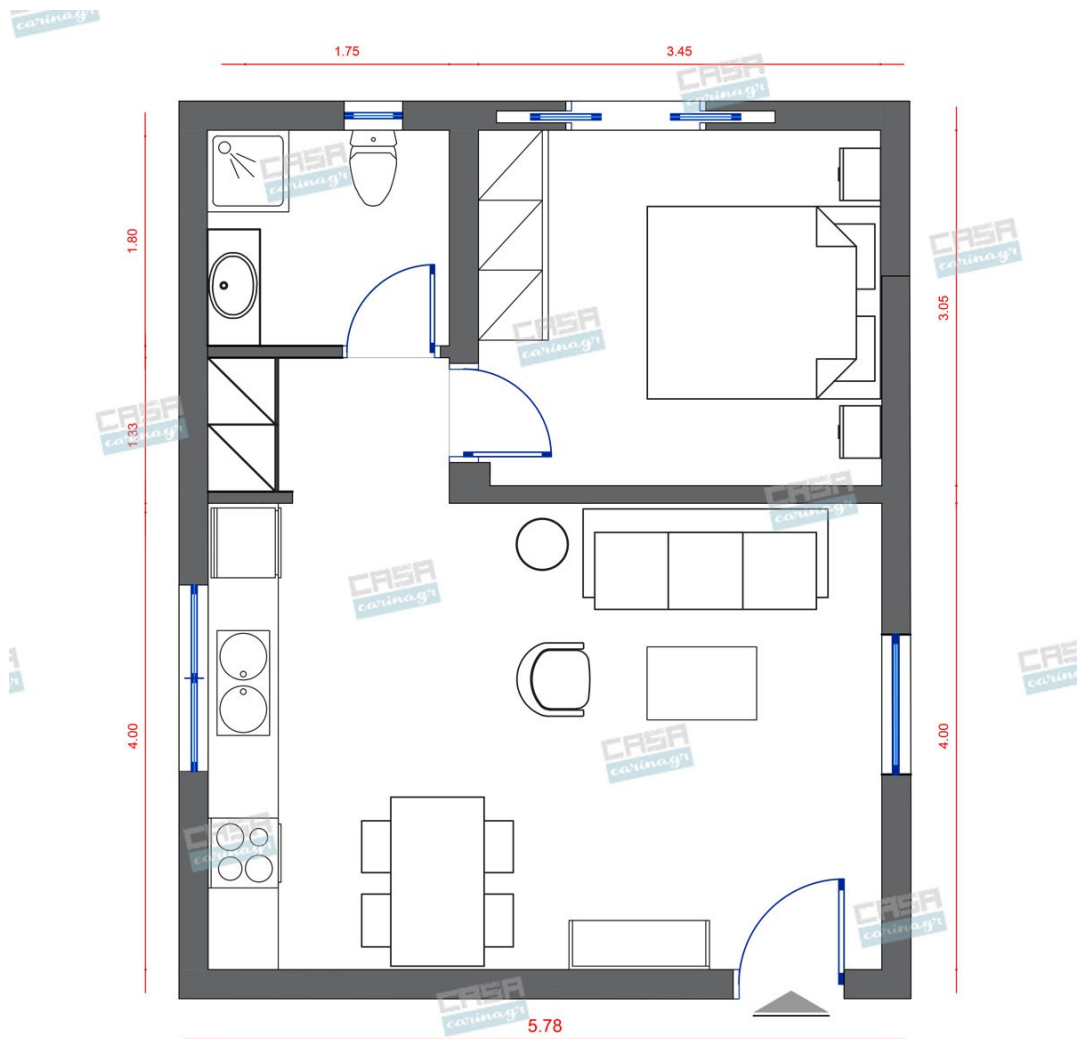

Κάτοψη: 40 m²