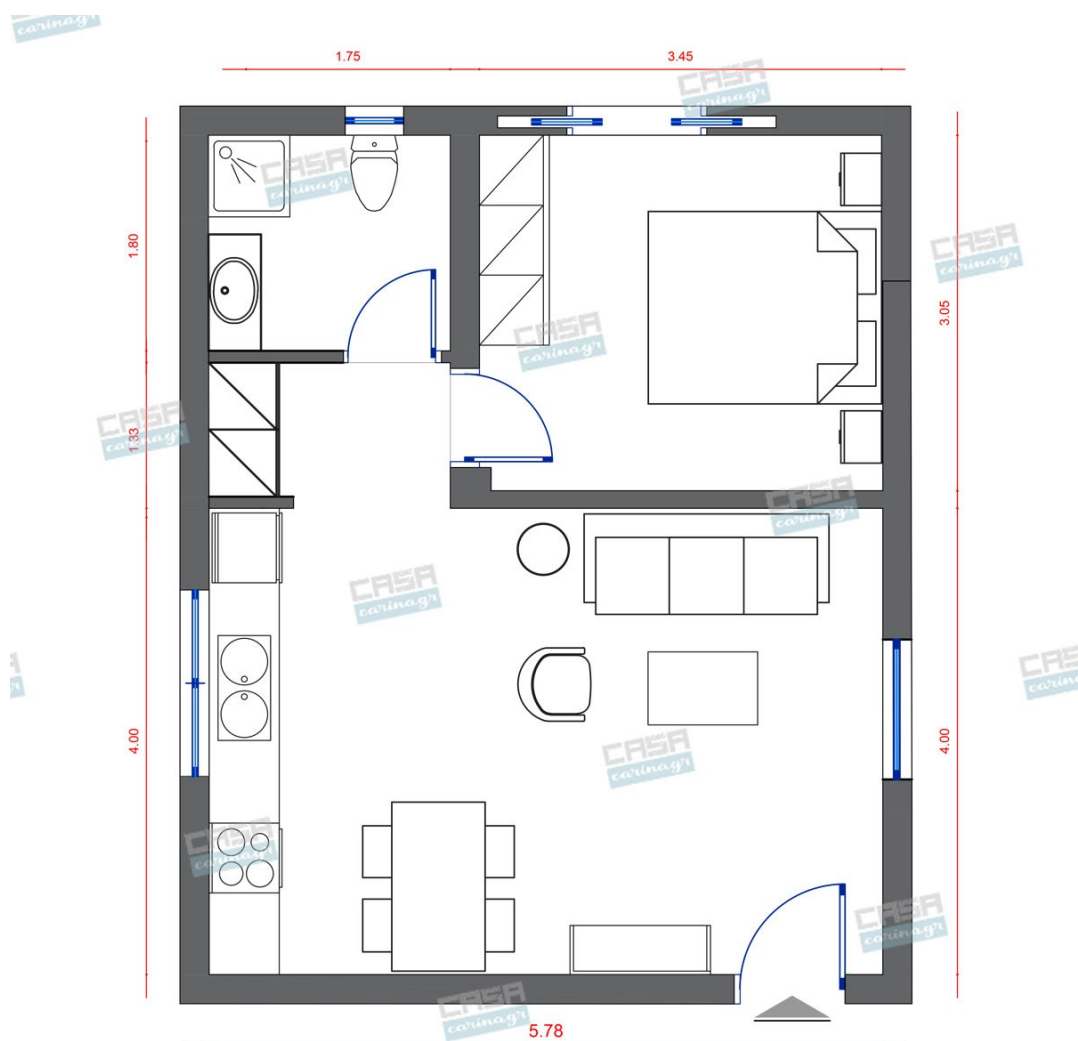

Κάτοψη: 40 m²