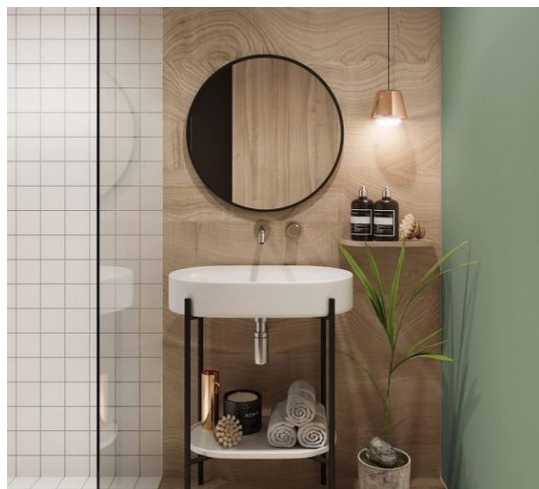

Ethnic Μπάνιο 3.30 τμ

Είδη διακόσμησης

Σταθερό Πάνελ Ντουζιέρας

Χαρακτηριστικά Μοντέλο σταθερών διαστάσεων κατασκευασμένο με διάφανο κρύσταλλο tempered 6mm Διαστάσεις : 80 (77-79cm) cm Ύψος : 185 cm ΠΡΟΣΟΧΗ: για τον καθαρισμό των μεταλλικών μερών της καμπίνας χρησιμοποιήστε μόνο νερό και μαλακό πανί ΟΧΙ απορρυπαντικά καθαριστικά τύπου νιακα! Διατίθεται και με διάφανο κρύσταλλο tempered 8mm Στην τιμή περιλαμβάνεται η μικρή γωνιακή αντηρίδα

104,00 €

Σιφώνι Νιπτήρα Ορειχάλκινο
Διακοσμητικό Βαρέως Τύπου Χρωμέ

Περιγραφή: Διαστάσεις: Φ32 - 1.¼ Υλικό
Κατασκευής: Ορείχαλκος

36,40 €

Εντοιχισμένο Καζανάκι Με
Αντάπτορα(Πλακέτα Χρωμέ)

-

162,50 €

Στήλη Ντουζ Inox

Karag Giota Inox Στήλη Ντους C6306B
Υλικό: Ανοξειδωτο ασάλι Ύψος: 95 εκ.
Μίκτης από μπρούντζο Ντους οροφής
τετράγωνο, διαστάσεων 20 x 20 εκ.
Ρυθμιζόμενη βάση τηλεφώνου Σπιράλ και
τηλέφωνο inox Χωρίς μπαταρία

45,50 €

Σετ Μπάνιου Χρωμέ

Σετ αξεσουάρ μπάνιου 5 τεμαχίων. Το σετ
περιλαμβάνει: πετσετοθήκη, σαπυνοθήκη,
άγκιστρο, χαρτοθήκη και κρίκο. Χρώμα:

84,50 €