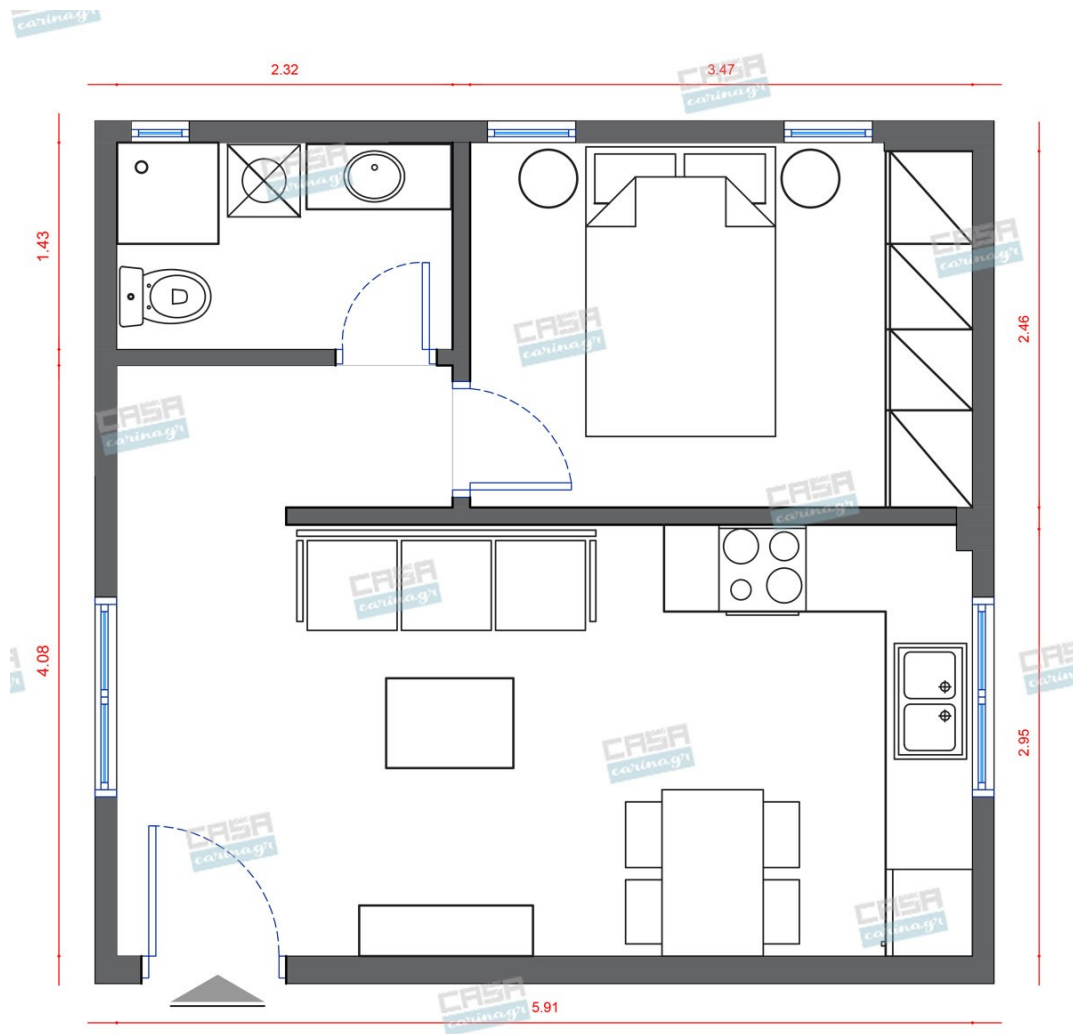

Εθνική Κατοικία Deluxe 30 τμ

Λ. Μεσογείων 354
Αγία Παρασκευή, 15341
Τ. 2130997721

Σύνολο: 15.178,99 €

Κάτοψη: 30 m²

Δωμάτια και είδη διακόσμησης

Ethnic Σαλόني 12 τμ

Είδη διακόσμησης

	Πολυθρόνα Βελούδινη Μαύρη	Πολυθρόνα βελούδινη σε μαύρο χρώμα.	304,03 €
	Τραπεζάκια Σαλονιού Χρώμα Δρυς (Σετ 3 τμχ)	Σετ τραπεζάκια σαλονιού ελληνικής κατασκευής από Οξιά ή Δρύ. Διαστάσεις: Φ80x48. Διαστάσεις: Φ60x48. Διαστάσεις: Φ40x48.	283,06 €
	Ανάκλιτρο Gysel Ανοιχτό Γκρι	Ανάκλιτρο της σειράς Gysel από ξύλινο σκελετό πεύκου, στρώμα αφρού πολυουρεθάνης, επενδυμένο με πολυεστερικό, βελούδινο ύφασμα και πόδια από ξύλο καουτσούκ. Διαθέτει 2 μαξιλαράκια κυλινδρικού σχήματος με μάντα σταθεροποίησης. Ύψος καθίσματος 45 εκ. Μήκος: 185 εκ. Πλάτος: 75 εκ	262,00 €
	Φωτιστικό Οροφής Μεταλλικό Λευκό Madame IDEAL LUX	Ύψος: 30-145 εκ. Διάμετρος: 110 εκ. Μοντέρνο φωτιστικό οροφής με μεταλλικό καπέλο σε ματ λευκό χρώμα και υφασμάτινο καλώδιο. Δέχεται ένα	276,00 €

λαμπτήρα με βάση E27 και μέγιστη ισχύ
60W.

Κashan Περσικό Χαλί

Διαστάσεις: 200 x 138 εκ.

549,00 €

Σύνολο Δωματίου:

1.674,09 €

Ethnic Κουζίνα 8 τμ

Είδη διακόσμησης

Χωνευτό Σπότη Οροφής, Λευκό

Διάμετρος: (διάμετρος)90mm x
(βάθος)6mm Φωτισμός Led, 8Watt Χρώμα:
Λευκό Υλικό: Αλουμίνιο

5,56 €

Μπαταρία Νεροχύτη Με Ντους
Μαύρο Mat Franke

Αναμεικτική μπαταρία κουζίνας
Αποσπώμενο και περιστρεφόμενο ρουξούνι
360° Διάμετρος Βάσης 50 mm Κεραμικός
δίσκος Κατασκευαστής: Franke

146,00 €

Κρεβάτι MEZZO WHITE

Ύψος: 38 εκ Μήκος: 209 εκ Πλάτος: 150 εκ
Ύψος σκελετού: 38 εκ Μέγεθος στρώματος:
Π140xΜ200εκ

1.454,00 €

Καλάθια Ψάθινα Natural/Μπλε Σετ 3
Τμχ ZAROS

Ψάθινα καλάθια σε φυσικό χρώμα με
χερούλια και μπλε πάτο, σετ των τριών
τεμαχίων. Διαστάσεις καλάθιων: μεγάλο:
38x38x33 εκ., μεσαίο: 32x32x28 εκ., μικρό:
26x26x23 εκ.