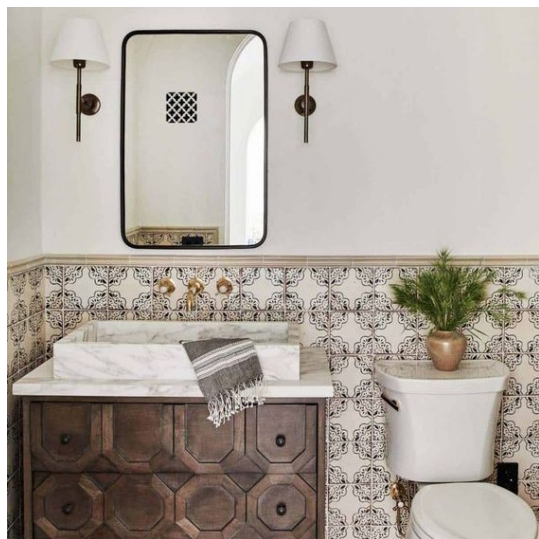

Ethnic Μπάνιο 4.30 τμ

Είδη διακόσμησης

Σιφώνι Νιπτήρα Brushed Gold

Κατασκευαστής : Armando Vicario Σειρά :
Slim Με αποσπώμενο πώμα καθαρισμού
Υλικό : ορείχαλκος Χρώμα : Brushed Gold

96,00 €

Φωτιστικό Τοίχου Απλικά Μονόφωτο Χρώμα Βάσης: Μαύρο Χρώμα Φωτιστικού:
Μαύρο - Χρυσό - Γυαλί Ντουί: 1 x E27
Διάμετρος Καμπάνας : Φ18cm Μήκος: 26cm
Πλάτος: 18cm Ύψος: 25cm Είδος
Φωτιστικού: Μονόφωτο Ύφος Φωτιστικού:
Vintage Τεχνοτροπία Φωτιστικού:
Μεταλλικό - Γυάλινη Καμπάνα
Ηλεκτροστατική Βαφή

25,00 €

Μπανιέρα Ευθύγραμμη Ακρυλική
LUNA 170X75cm

-

169,35 €

Καθρέπτης ορθογώνιος από πλαίσιο
καρυδιάς 70x90(Υ)cm

-

26,21 €

Μπαταρία Λουτρού ARMANDO
BRUSHED GOLD

-

355,00 €