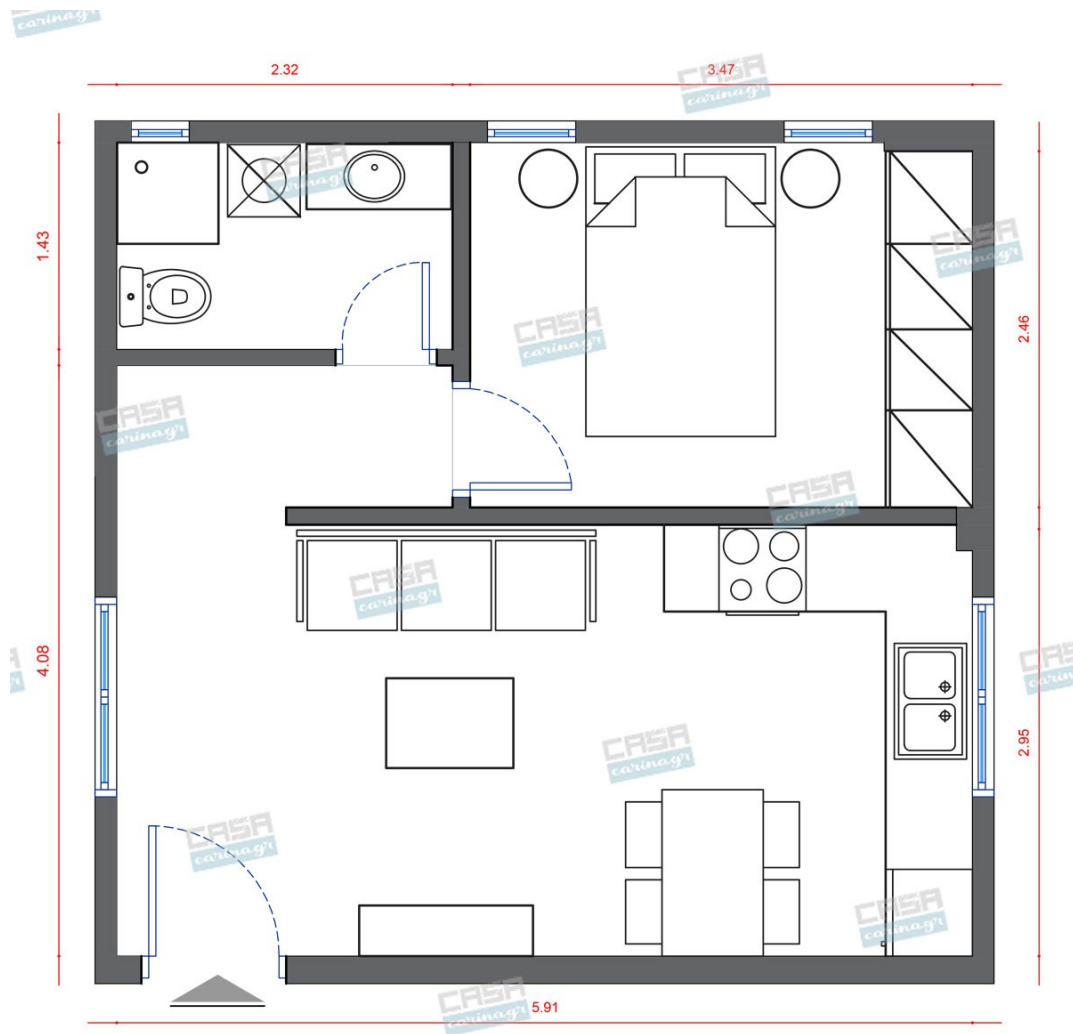

## Δωμάτια και είδη διακόσμησης

λαμπτήρα με βάση E27 και μέγιστη ισχύ  
60W.

Κashan Περσικό Χαλί

Διαστάσεις: 200 x 138 εκ.

549,00 €

**Σύνολο Δωματίου:**

**1.674,09 €**