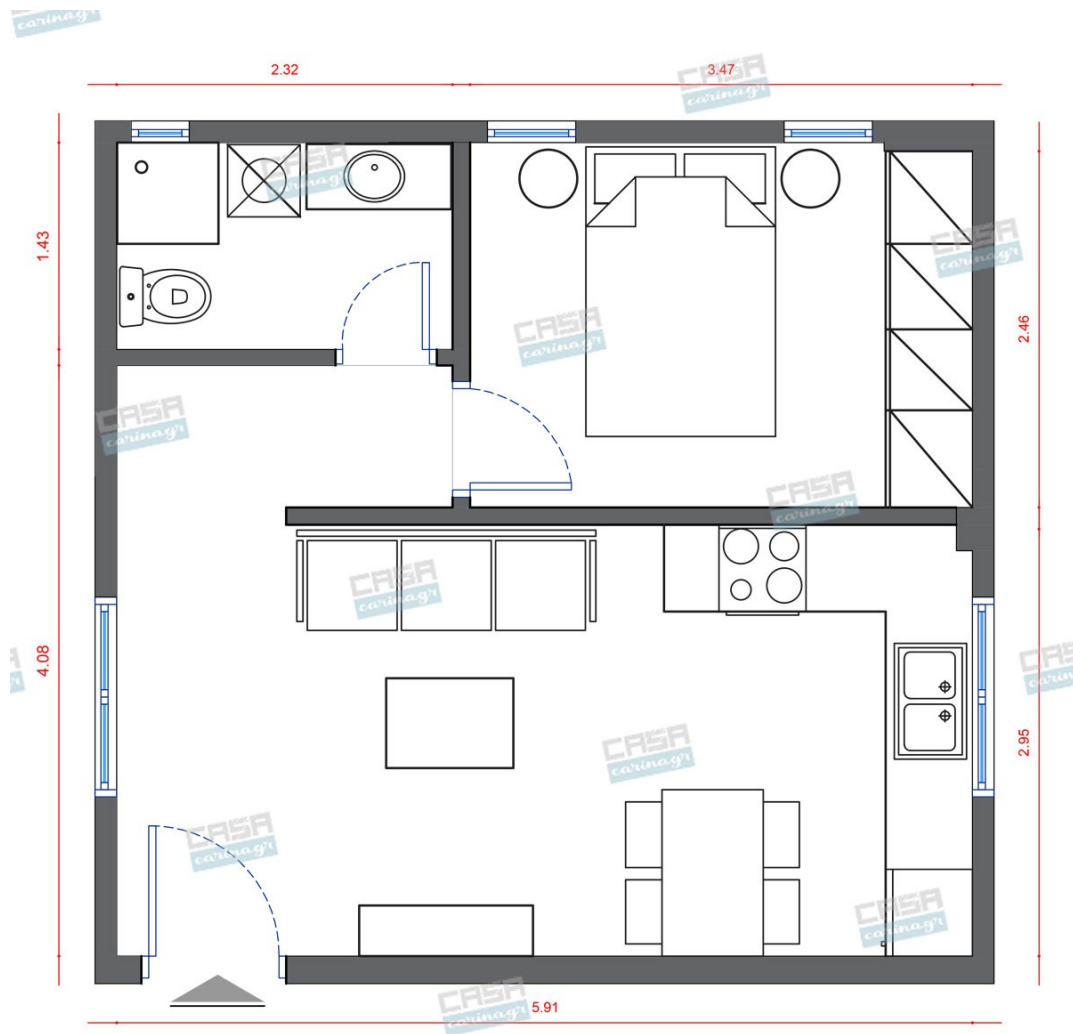

## Δωμάτια και είδη διακόσμησης

### Ethnic Σαλόνι 12 τμ

λαμπτήρα με βάση E27 και μέγιστη ισχύ  
60W.

Κashan Περσικό Χαλί

Διαστάσεις: 200 x 138 εκ.

549,00 €

**Σύνολο Δωματίου:**

**1.674,09 €**