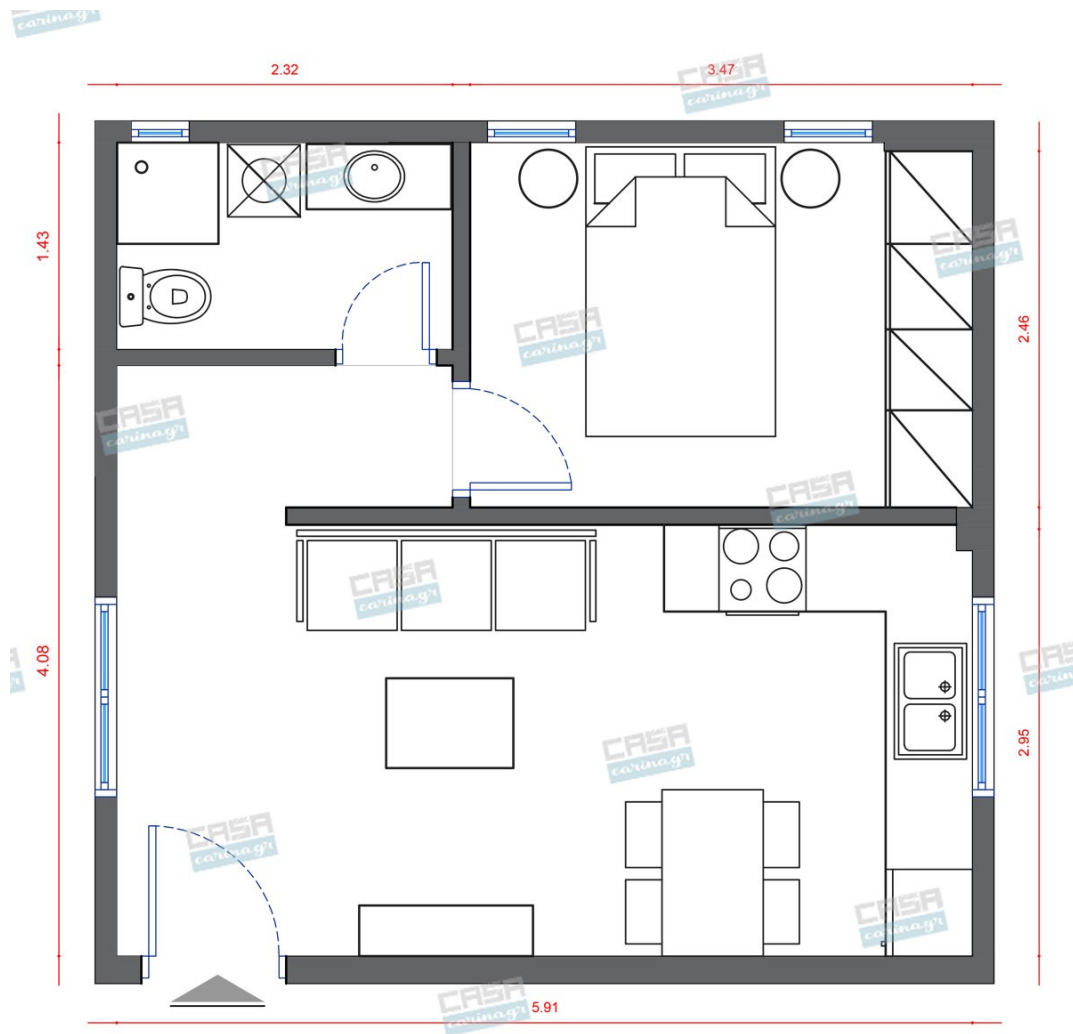

Κάτοψη: 30 m²

Δωμάτια και είδη διακόσμησης

Ethnic Σαλόني 12 τμ

Είδη διακόσμησης

Παγκάκι Τραπεζαρίας

Διαστάσεις: 150x40x45cm Υλικό: Δρυς
ρουστίκ

306,00 €

Χαλί DAKAR Πολύχρωμο

140x200cm Χαλί από βισκόζ και μαλλί.

150,00 €

Τραπέζι Μέσης This&That

Διαστάσεις: 75εκ x 75εκ x 48εκ Τραπεζάκι
μέσης σε απλή γραμμή, κατασκευασμένο
από μεταλλική βάση και λευκή μαρμάρινη
επιφάνεια πάχους 18 χιλ.

Σκαμπώ Μπαρ Lara Ecru

Μήκος:42,5 εκ. Πλάτος: 46 εκ. Ύψος: 98 εκ.
Υλικό: Μασίφ ξύλο, Ύφασμα

216,00 €

Χαλί Shaggy Λευκό-Μαύρο 140x200 -
cm

307,00 €

Τραπέζι Τοίχου Πτυσσόμενο

Τραπέζι για κουζίνα πτυσσόμενο για
εγκατάσταση στον τοίχο. Διαστάσεις:
Πλάτος 74 εκ. Βάθος 60 εκ. Χρώμα: Μπεζ
sonoma. Υλικά: Laminated μορισανίδα.