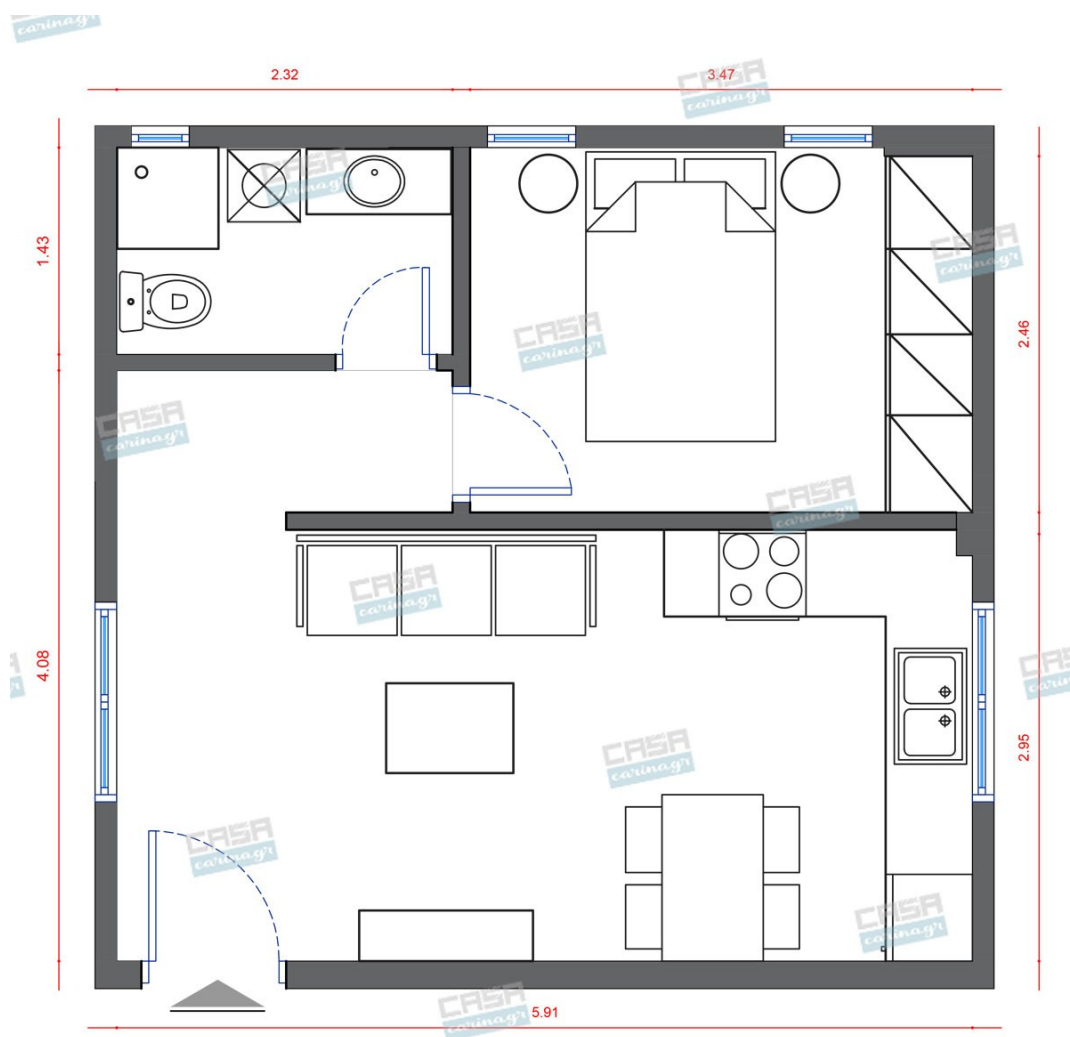

Κάτοψη: 30 m²

Δωμάτια και είδη διακόσμησης

Ethnic Σαλόني 12 τμ

Είδη διακόσμησης

Παγκάκι Τραπεζαρίας

Διαστάσεις: 150x40x45cm Υλικό: Δρυς
ρουστίκ

306,00 €

Χαλί DAKAR Πολύχρωμο

140x200cm Χαλί από βισκόζ και μαλλί.

150,00 €

Τραπέζι Μέσης This&That

Διαστάσεις: 75εκ x 75εκ x 48εκ Τραπεζάκι
μέσης σε απλή γραμμή, κατασκευασμένο
από μεταλλική βάση και λευκή μαρμάρινη
επιφάνεια πάχους 18 χιλ.

Σκαμπώ Μπαρ Lara Ecru

Μήκος:42,5 εκ. Πλάτος: 46 εκ. Ύψος: 98 εκ.
Υλικό: Μασίφ ξύλο, Ύφασμα

216,00 €

Χαλί Shaggy Λευκό-Μαύρο 140x200 -
cm

307,00 €

Τραπέζι Τοίχου Πτυσσόμενο

Τραπέζι για κουζίνα πτυσσόμενο για
εγκατάσταση στον τοίχο. Διαστάσεις:
Πλάτος 74 εκ. Βάθος 60 εκ. Χρώμα: Μπεζ
sonoma. Υλικά: Laminated μορισανίδα.