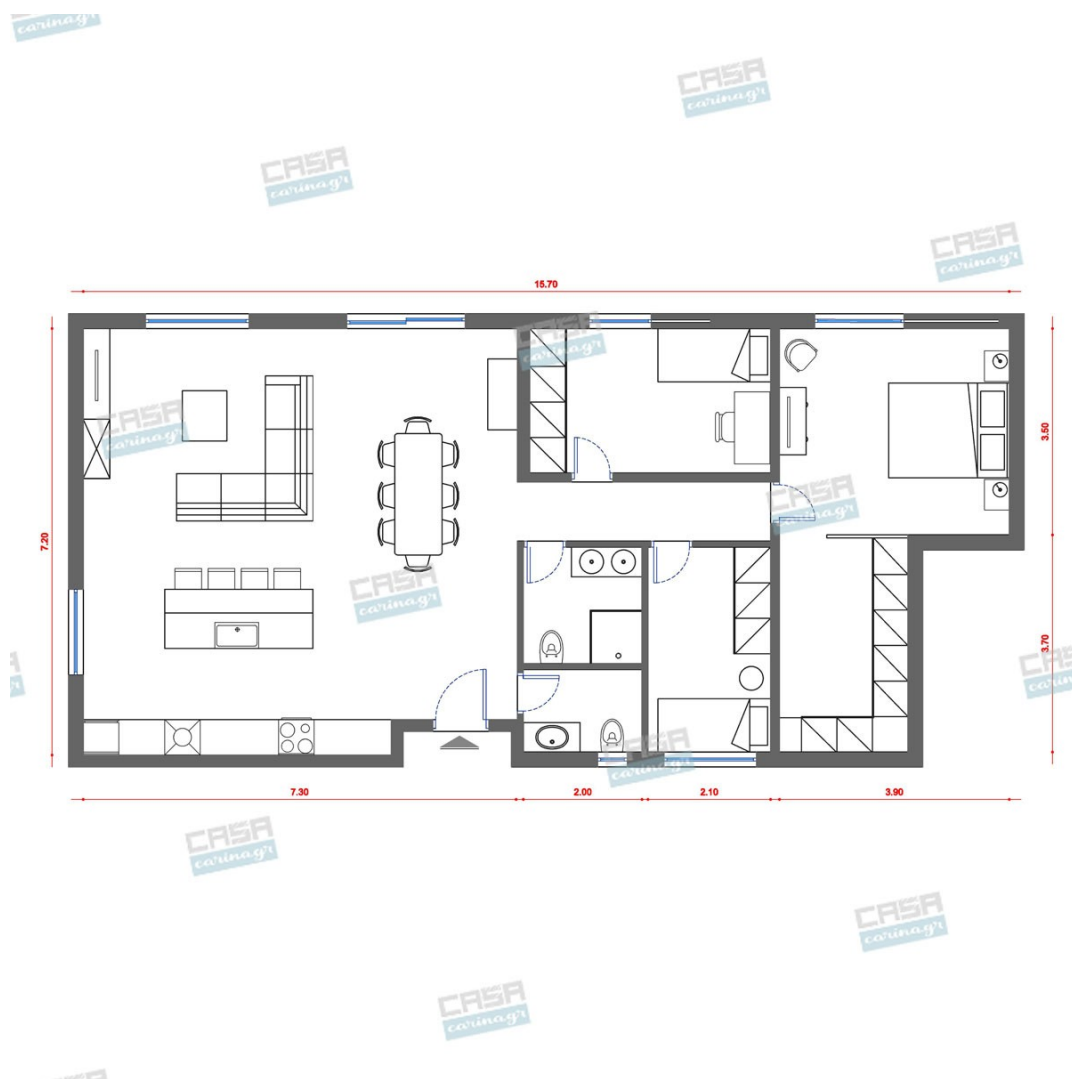

Κάτοψη: 100 m²