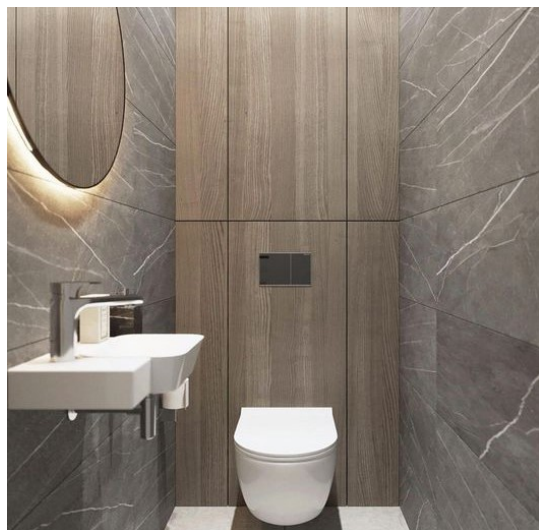

87,10 €

Έπιπλο μπάνιου κομπλέ 160x50 από
ξύλο επίτοιχου τύπου Διαστάσεις
Νιπτήρα Φ42, Διαστάσεις Καθρέπτη
Φ50, χρώμα: Καφέ

Συμπεριλαμβάνεται καθρέπτης, νιπτήρας
και βάση επίπλου.

669,19 €

Σύνολο Δωματίου:

2.253,74 €

Contemporary WC

Είδη διακόσμησης

Σιφόνι Νιπτήρα Ορειχάλκινο
Διακοσμητικό Βαρέως Τύπου Χρωμέ

Περιγραφή: Διαστάσεις: Φ32 – 1¼ Υλικό
Κατασκευής: Ορειχάλκος

36,40 €

Καθρέπτης Μπάνιου Στρογγυλός Με
Led