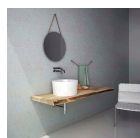

87,10 €

Έπιπλο μπάνιου κομπλέ 160x50 από
ξύλο επίτοιχου τύπου Διαστάσεις
Νιπτήρα Φ42, Διαστάσεις Καθρέπτη
Φ50, χρώμα: Καφέ

Συμπεριλαμβάνεται καθρέπτης, νιπτήρας
και βάση επίπλου.

669,19 €

Σύνολο Δωματίου: