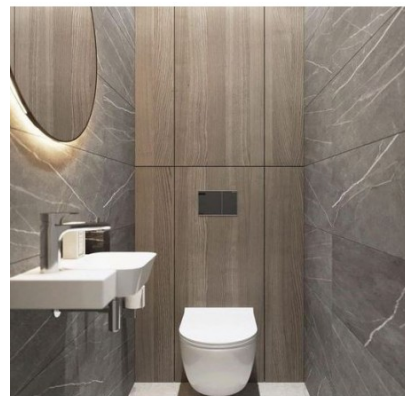

Αισθητική, παντού,
για τον καθένα!

Contemporary Κατοικία Economic 100 τμ

Λ. Μεσογείων 354
Αγία Παρασκευή, 15341
Τ. 2130997721

Σύνολο: 24.316,18 €

Κάτοψη: 100 m²