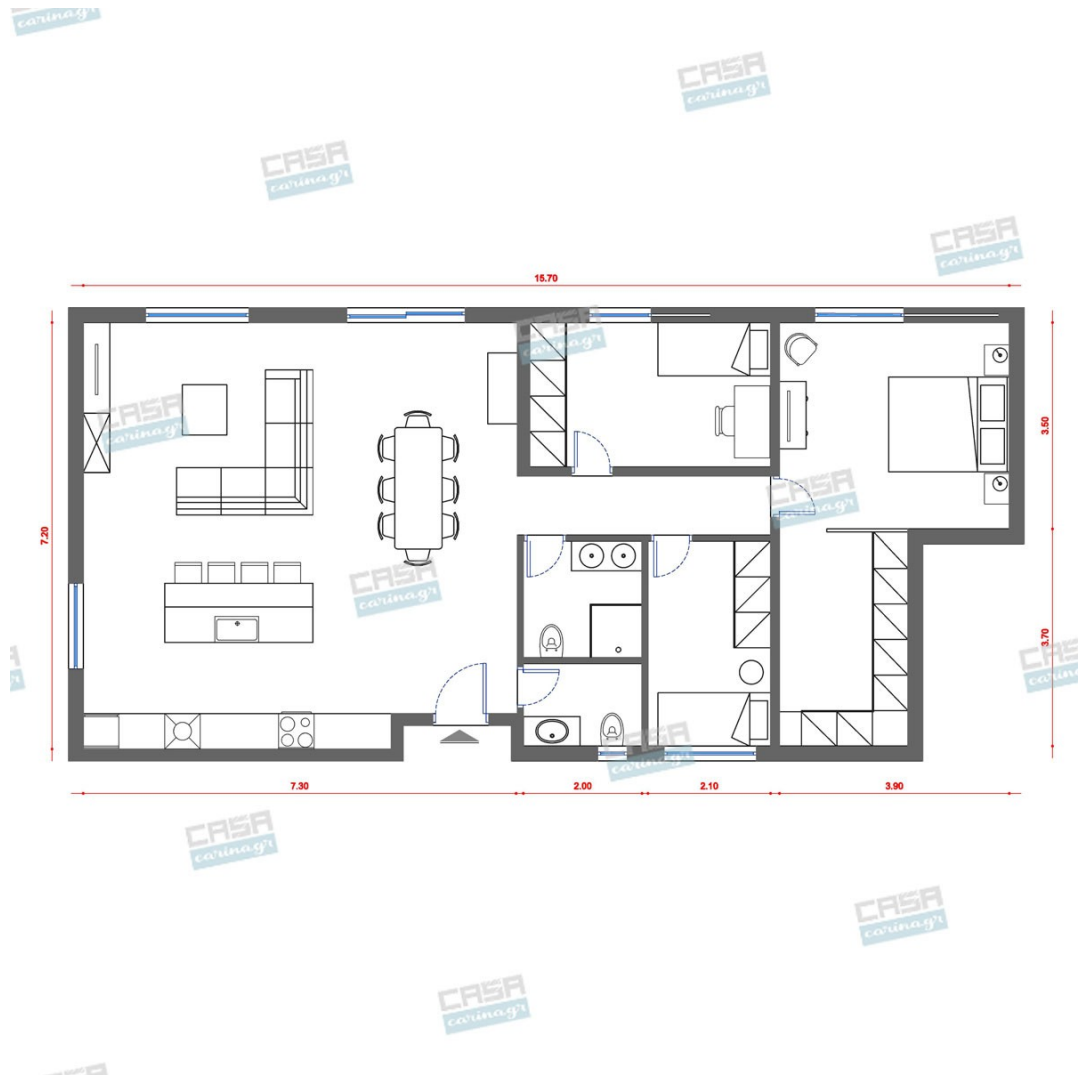

Κάτοψη: 100 m²