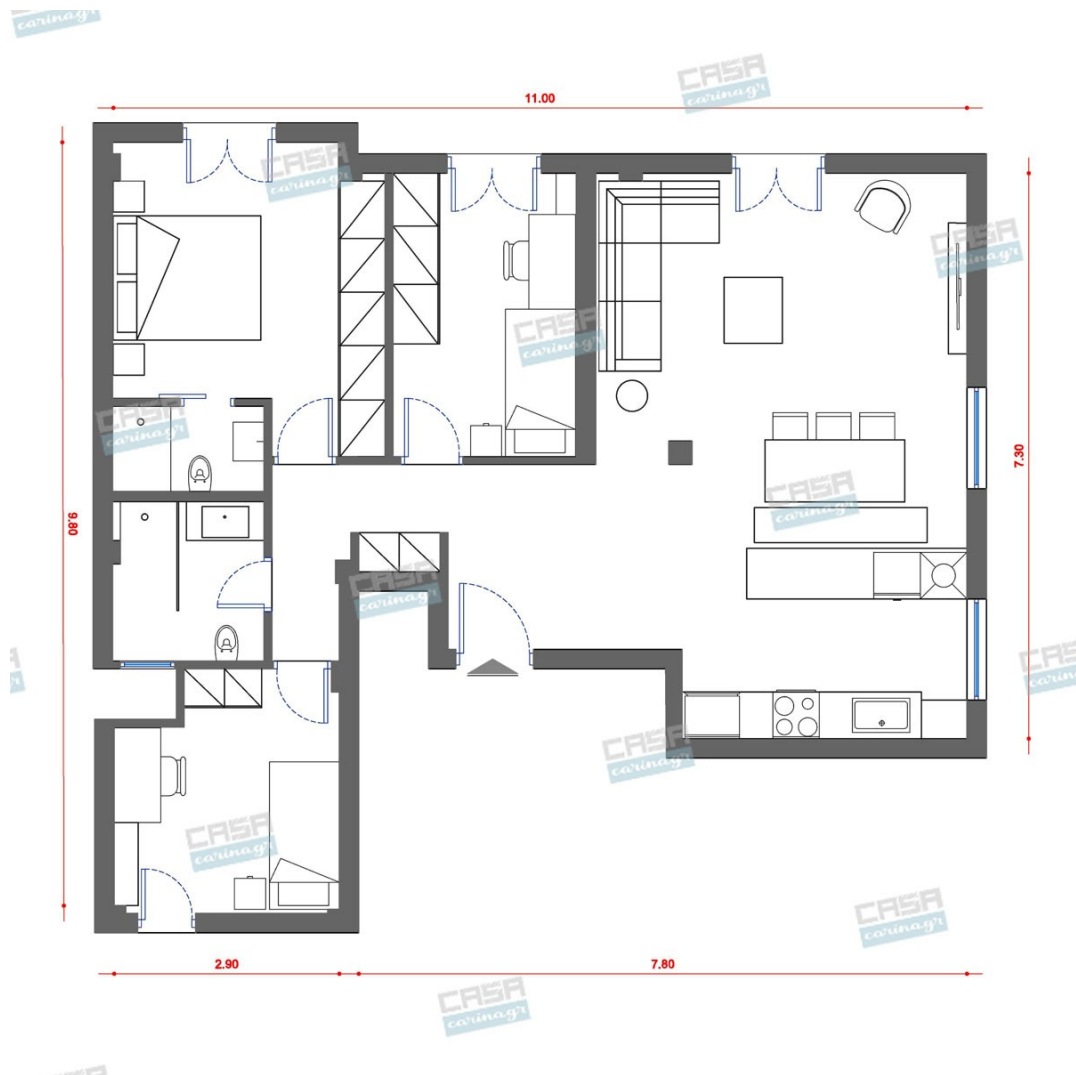

Κάτοψη: 90 m²