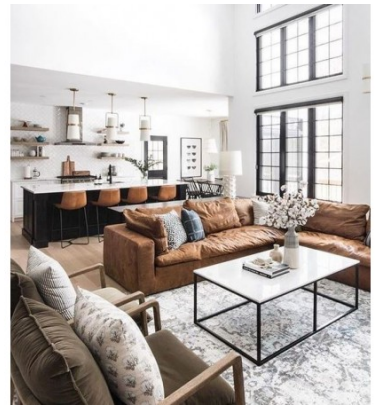

Αισθητική, παντού,
για τον καθένα!

Contemporary Κατοικία Economic 90 τμ

Λ. Μεσογείων 354
Αγία Παρασκευή, 15341
Τ. 2130997721

Σύνολο: 18.701,26 €

Κάτοψη: 90 m²