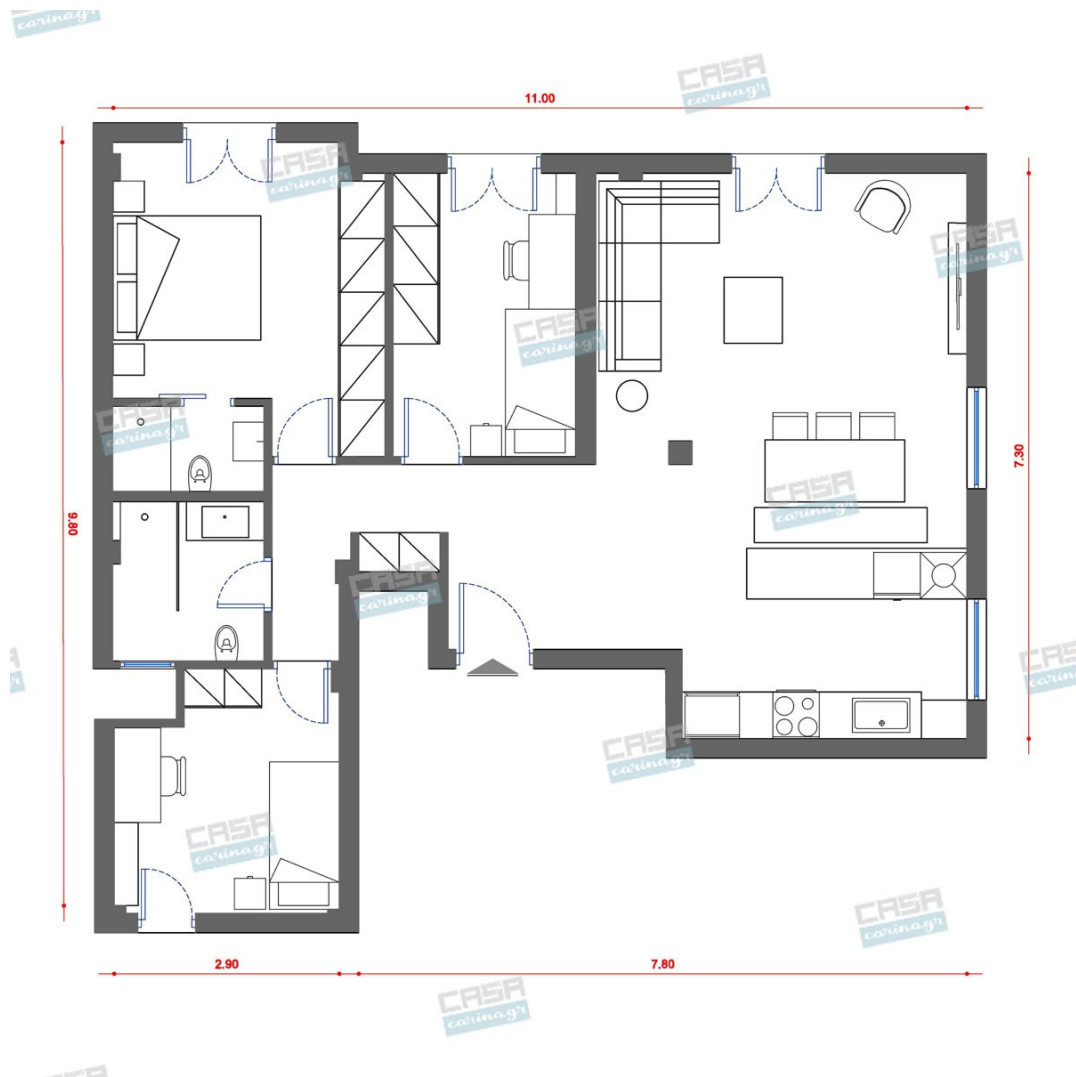

Κάτοψη: 90 m²