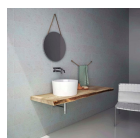

Έπιπλο μπάνιου κομπλέ 160x50 από
ξύλο επίτοιχου τύπου Διαστάσεις
Νιπτήρα Φ42, Διαστάσεις Καθρέπτη
Φ50, χρώμα: Καφέ

Συμπεριλαμβάνεται καθρέπτης, νιπτήρας
και βάση επίπλου.

669,19 €

Σύνολο Δωματίου:

2.253,74 €

Σύνολο Πακέτου:

24.966,45 €

Όροι Χρήσης

Οι τιμές μας είναι χωρίς ΦΠΑ.

Οι τιμές που αναγράφονται στο casacarina.gr είναι κατά προσέγγιση και σε καμία περίπτωση δεν είναι δεσμευτικές.

Δεσμευτική προσφορά θα είναι στη διάθεση του κάθε υποψήφιου πελάτη μας κατόπιν αποτύπωσης του προς ανακαίνιση ακινήτου και καταγραφής των αναγκών του ιδιοκτήτη.

Τα υλικά και τα προϊόντα που βρίσκονται στο casacarina.gr είναι διαθέσιμα μέχρι εξαντλήσεως τους στις αποθήκες των προμηθευτών μας.

Η εταιρία μας παρέχει 2 χρόνια εγγύηση για όλες τις εργασίες, για όλα τα προϊόντα ισχύουν οι εγγυήσεις των προμηθευτών μας σύμφωνα πάντα με την ευρωπαϊκή και εθνική νομοθεσία.