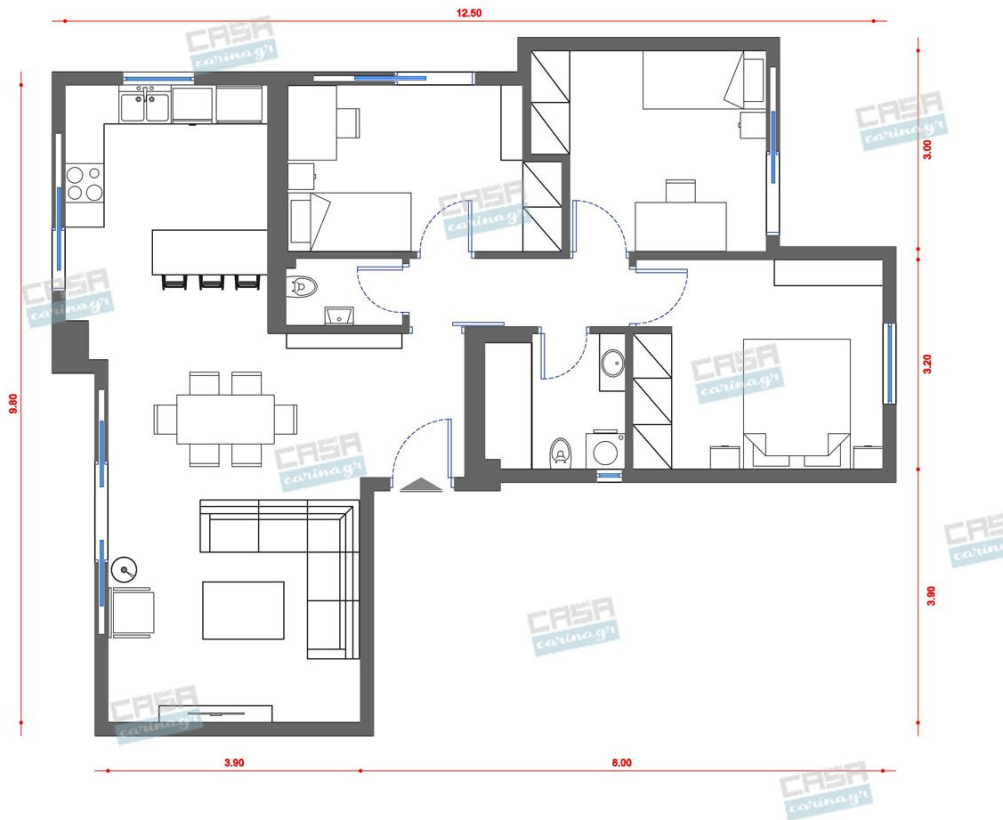

Κάτοψη: 80 m²