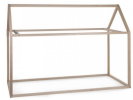

Κρεβάτι MONTESSORI

Κλασικό, λιτό Πλαίσιο Κρεβατιού. Ξύλινος σκελετός σε σχήμα σπιτιού είναι ιδανική λύση για μοντέρνο παιδικό δωμάτιο.

Πλαίσιο Κρεβατιού TIPI 90*200 cm Natural
Συνδυάζεται ιδανικά με στρώμα 90*200cm
Μπορείτε επίσης να τοποθετήσετε την βάση στρώματος TIPI 90*200 cm Natural , η οποία διατίθεται ξεχωριστά Διαστάσεις: 208 * 88 * 148 cm Σύνθεση: Οξιά

172,00 €

Σύνολο Δωματίου:

467,08 €