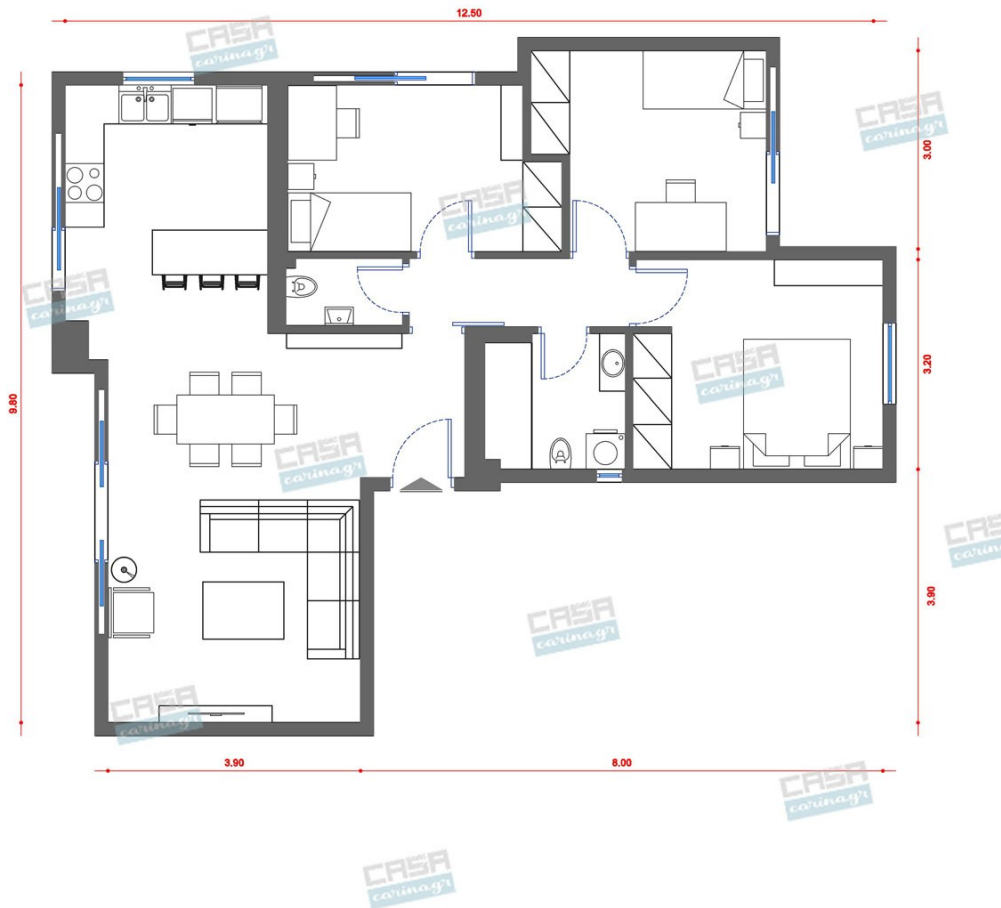

Κάτοψη: 80 m²