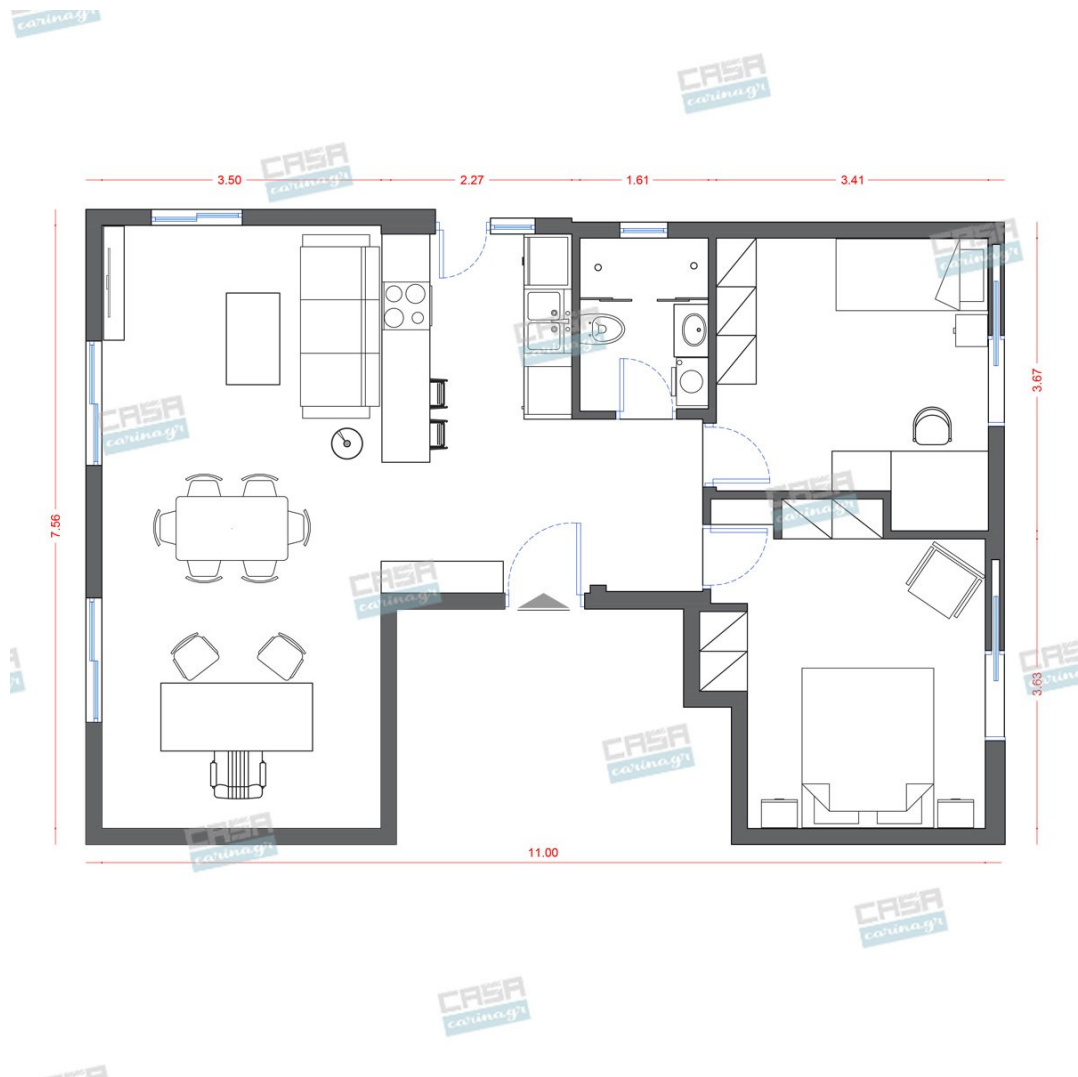

Αισθητική, παντού,
για τον καθένα!

Contemporary Κατοικία Deluxe 70 τμ

Σύνολο: 20.033,20 €

Λ. Μεσογείων 354
Αγία Παρασκευή, 15341
Τ. 2130997721

Κάτοψη: 70 m²

Δωμάτια και είδη διακόσμησης

Contemporary Σαλόνι 23 τμ

Είδη διακόσμησης

Πολυθρόνα Υφασμάτινη
Ασπρη/Μαύρη

Μήκος: 78 εκ. Πλάτος: 75 εκ. Ύψος: 93 εκ.

358,00 €

Ανάκλιτρο Gysel Ανοιχτό Γκρι

Ανάκλιτρο της σειράς Gysel από ξύλινο σκελετό πεύκου, στρώμα αφρού πολυουρεθάνης, επενδυμένο με πολυεστερικό, βελούδινο ύφασμα και πόδια από ξύλο καουτσούκ. Διαθέτει 2 μαξιλαράκια κυλινδρικού σχήματος με μάντα σταθεροποίησης. Ύψος καθίσματος 45 εκ. Μήκος: 185 εκ. Πλάτος: 75 εκ

262,00 €

Τραπέζι Σαλονιού Γυάλινο

Τραπέζι σαλονιού από γυαλί ασφαλείας πάχους 8 χιλιοστών. Διαθέτει μαύρη βάση με διακοσμητικούς κύκλους από υαλοβάμβακα (fiberglass). Διαστάσεις: 60x110x45 εκ.

157,00 €

Φωτιστικό Δαπέδου Χρυσό Ματ

Υλικό: Μέταλλο/Ύφασμα Διάμετρος: 50 εκ. Ύψος: 160 εκ.

172,00 €

Χαλί Sky

Διαστάσεις χαλιού: 200x290cm Σύνθεση : 100% Frise Heatset Ύψος πέλους: 8 mm Τελικό βάρος: 2500gr/m2

154,00 €

Σύνολο Δωματίου:

1.103,00 €