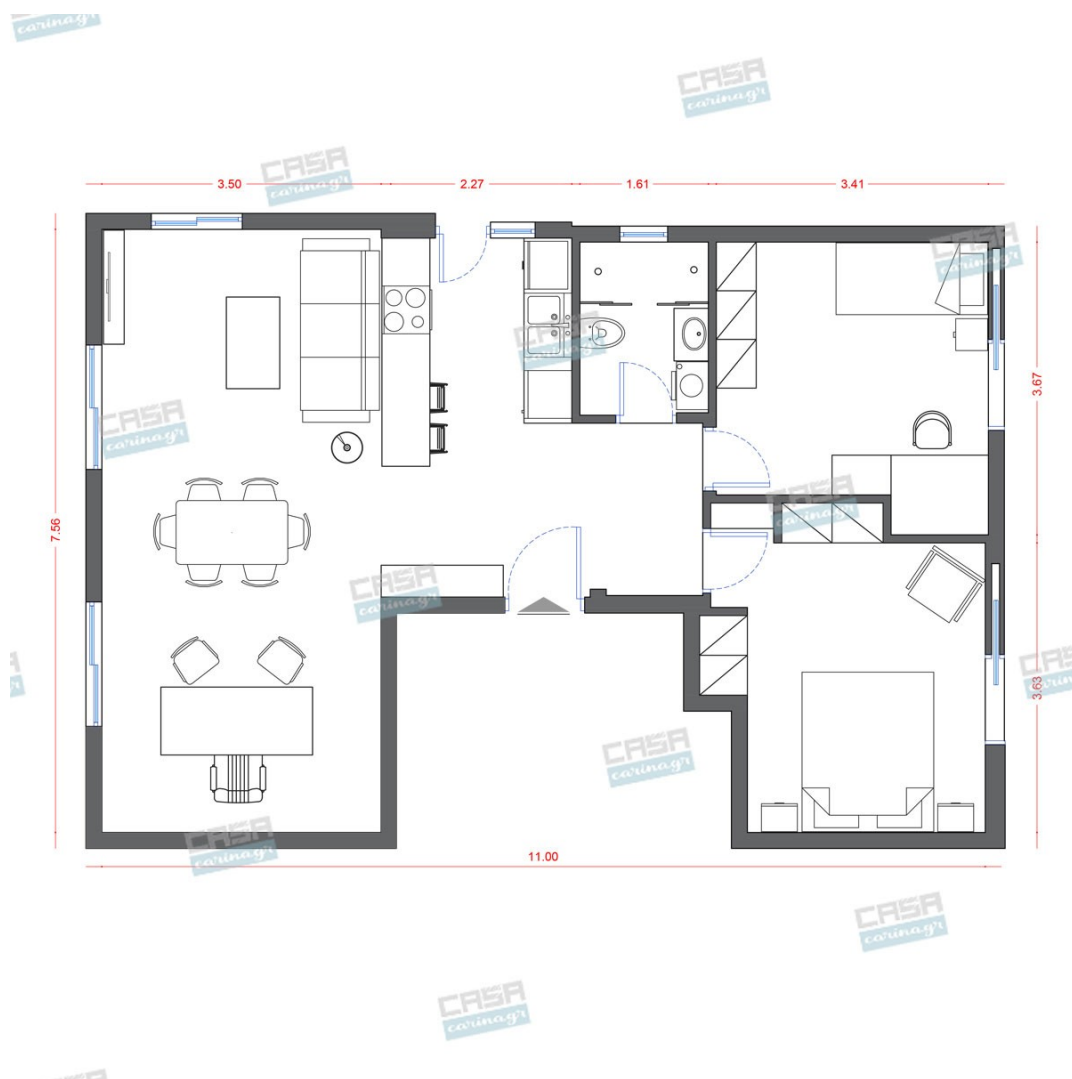

Κάτοψη: 70 m²