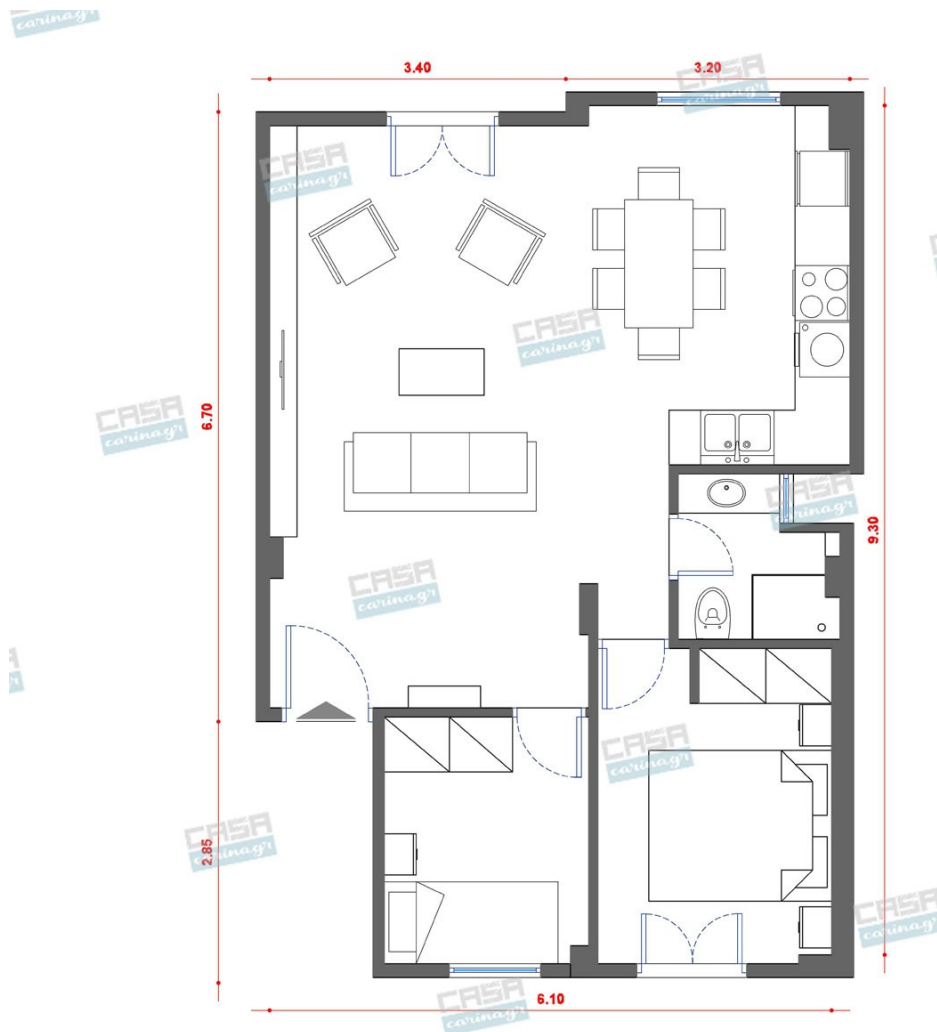

Κάτοψη: 60 m²