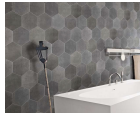

Πλακάκια μπάνιου 24x27,7 Esagona
επιφάνεια: Ματ, χρώμα: Γκρι

Πλακάκια μπάνιου 24x27,7 Esagona
επιφάνεια: Ματ, χρώμα: Γκρι

44,31 €