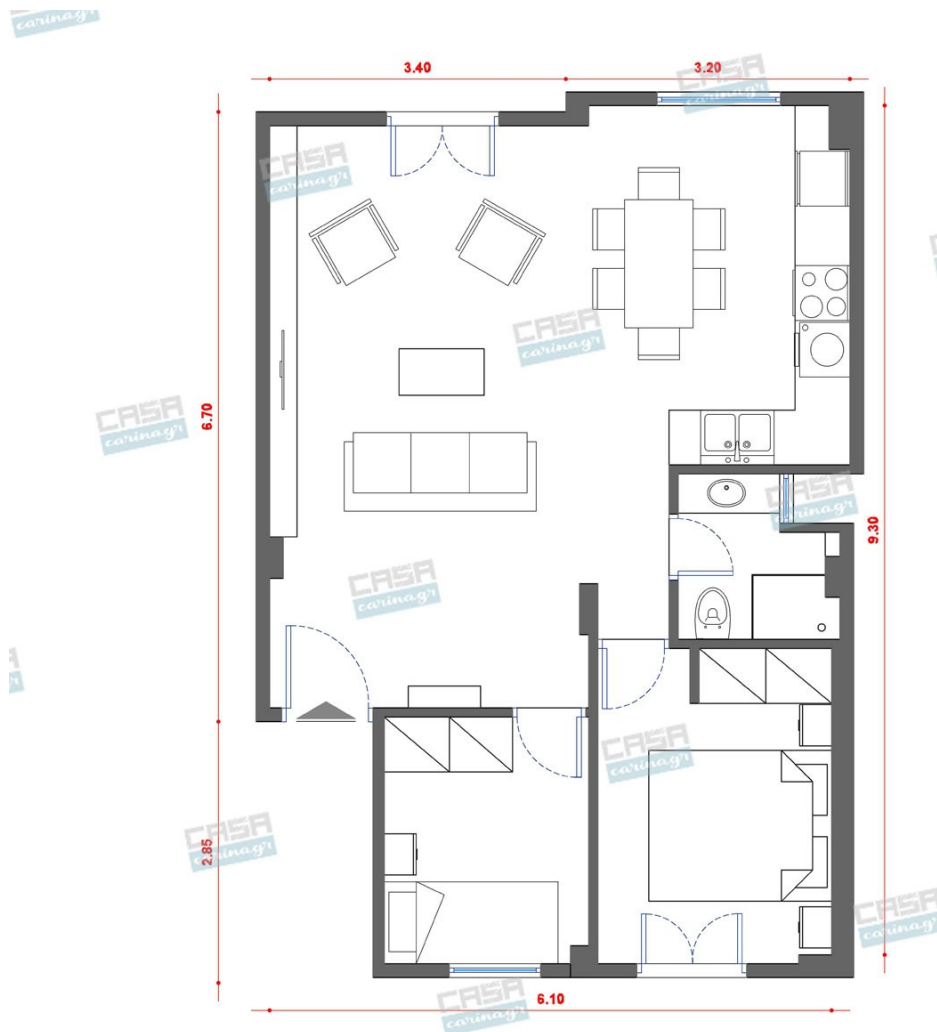

## Δωμάτια και είδη διακόσμησης

### Contemporary Σαλόνι-Κουζίνα- Τραπεζαρία 30 τμ

685,00 €

Τραπέζι Μέσης Vida Λευκό

Διαστάσεις: 80x80x40 εκ. Στρόγγυλο  
τραπέζι λευκής επιφάνειας από πορσελάνη  
με μαρμάρινη εμφάνιση, και μαύρη  
μεταλλική πτυσσόμενη βάση.

236,00 €

**Σύνολο Δωματίου:**