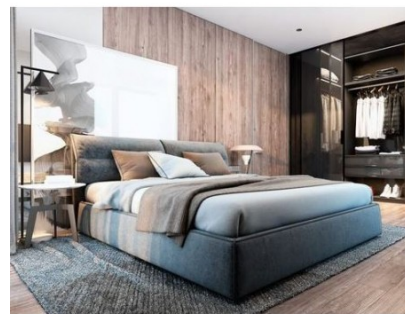

Contemporary Κατοικία Economic 60 τμ

Λ. Μεσογείων 354
Αγία Παρασκευή, 15341
Τ. 2130997721

Σύνολο: 9.044,09 €