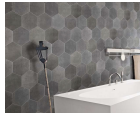

157,30 €

Σετ Μπάνιου Μαύρο

Σετ αξεσουάρ μπάνιου Σετ αξεσουάρ μπάνιου 5 τεμαχίων. Το σετ περιλαμβάνει: πετσετοθήκη, σαπυνοθήκη, άγκιστρο, χαρτοθήκη και κρίκο. Χρώμα: Μαύρο Η φωτογραφία είναι ενδεικτική.

119,60 €

176,00 €

Φωτιστικό Οροφής Σποτ Χωνευτό Τετράγωνο

Υλικό: Αλουμίνιο Φινίρισμα: Λευκό Διαστάσεις: 100x100x38 mm Διαστάσεις χώνεψης: 90 mm

3,50 €

Στήλη Ντους 2 Εξόδων Μαύρο Mat EURORAMA TONDA

Κατασκευαστής :Grohe Σειρά : Rainshower 210 Με θερμοσταστική μπαταρία λουτρού

570,00 €

Με εκροή Διακόπτης ασφαλείας στους 38°
C Σύστημα Cool Touch (Σώμα πάντα
δροσερό για αποφυγή εγκαύματος) Ύψος :
146.3 cm Κεφαλή Rainshower ø21cm

Πλακάκια μπάνιου 24x27,7 Esagona
επιφάνεια: Ματ, χρώμα: Γκρι

Πλακάκια μπάνιου 24x27,7 Esagona
επιφάνεια: Ματ, χρώμα: Γκρι

44,31 €

Πλακάκια μπάνιου 20x20 επιφάνεια:
Ματ, χρώμα: Μαύρο

Πλακάκια μπάνιου 20x20 επιφάνεια: Ματ,
χρώμα: Μαύρο

43,17 €

Μπαταρία νιπτήρος επικαθήμενη 2
λαβών από ορείχαλκο, χρώμα:
Μπρονζέ επιφάνεια: Ματ