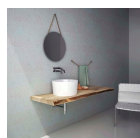

153,60 €

Πλακέτα εντοιχισμένου καζανακίου
από ABS, χρώμα: Χρωμέ επιφάνεια:
Ματ

Πλακέτα εντοιχισμένου καζανακίου από
ABS, χρώμα: Χρωμέ επιφάνεια: Ματ

87,10 €

Έπιπλο μπάνιου κομπλέ 160x50 από
ξύλο επίτοιχου τύπου Διαστάσεις
Νιπτήρα Φ42, Διαστάσεις Καθρέπτη
Φ50, χρώμα: Καφέ