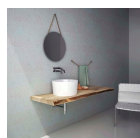

Έπιπλο μπάνιου κομπλέ 160x50 από
ξύλο επίτοιχου τύπου Διαστάσεις
Νιπτήρα Φ42, Διαστάσεις Καθρέπτη
Φ50, χρώμα: Καφέ

Συμπεριλαμβάνεται καθρέπτης, νιπτήρας
και βάση επίπλου.

669,19 €

Σύνολο Δωματίου:

2.253,74 €

Σύνολο Πακέτου:

11.573,18 €

Όροι Χρήσης

Οι τιμές μας είναι χωρίς ΦΠΑ.

Οι τιμές που αναγράφονται στο casacarina.gr είναι κατά προσέγγιση και σε καμία περίπτωση δεν είναι δεσμευτικές.

Δεσμευτική προσφορά θα είναι στη διάθεση του κάθε υποψήφιου πελάτη μας κατόπιν αποτύπωσης του προς ανακαίνιση ακινήτου και καταγραφής των αναγκών του ιδιοκτήτη.

Τα υλικά και τα προϊόντα που βρίσκονται στο casacarina.gr είναι διαθέσιμα μέχρι εξαντλήσεως τους στις αποθήκες των προμηθευτών μας.

Η εταιρία μας παρέχει 2 χρόνια εγγύηση για όλες τις εργασίες, για όλα τα προϊόντα ισχύουν οι εγγυήσεις των προμηθευτών μας σύμφωνα πάντα με την ευρωπαϊκή και εθνική νομοθεσία.