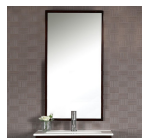

Καθρέπτης Τοίχου Με Μαύρο
Περίγραμμα

Καθρέπτης Ελληνικής κατασκευής
Διάσταση 60 x 80 cm Αποτελείται από
καθρέπτη 5 mm ροντέ με μαύρο περίγραμμα
βαφή 3cm. Τρόπος στήριξης: Κρεμαστός(τα
στραβόκαρφα και τα ούπα που χρειάζονται
για να κρεμαστεί στον τοίχο περιέχονται).

136,50 €