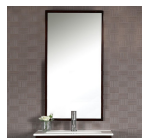

Σύνολο Δωματίου:

2.331,35 €

Contemporary Μπάνιο 3.30 τμ

Είδη διακόσμησης

Σιφώνι Νιπτήρα Ορειχάλκινο
Διακοσμητικό Βαρέως Τύπου Χρωμέ

Περιγραφή: Διαστάσεις: Φ32 – 1¼ Υλικό
Κατασκευής: Ορείχαλκος

36,40 €

Σετ Μπάνιου Χρωμέ

Σετ αξεσουάρ μπάνιου 5 τεμαχίων. Το σετ περιλαμβάνει: πετσετοθήκη, σαπυνοθήκη, άγκιστρο, χαρτοθήκη και κρίκο. Χρώμα: Χρωμέ

84,50 €

Καθρέπτης Τοίχου Με Μαύρο
Περίγραμμα

Καθρέπτης Ελληνικής κατασκευής
Διάσταση 60 x 80 cm Αποτελείται από
καθρέπτη 5 mm ροντέ με μαύρο περίγραμμα
βαφή 3cm. Τρόπος στήριξης: Κρεμαστός(τα
στραβόκαρφα και τα ούπα που χρειάζονται
για να κρεμαστεί στον τοίχο περιέχονται).