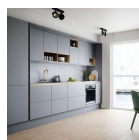

Έπιπλο Κουζίνας Contemporary 8τμ -

4.000,00 €