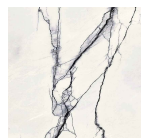

157,30 €

Φωτιστικό Σπότη Οροφής Viokef

Υλικό: Μέταλλο Φινίρισμα: Λευκό  
Διάμετρος: 83mm Ύψος: 180mm

50,00 €

Πλακάκια δαπέδου 120x120, στυλ:  
μαρμάρου rettificato επιφάνεια: Ματ,  
χρώμα: Λευκό

Πλακάκια δαπέδου 120x120, στυλ:  
μαρμάρου rettificato επιφάνεια: Ματ, χρώμα:  
Λευκό