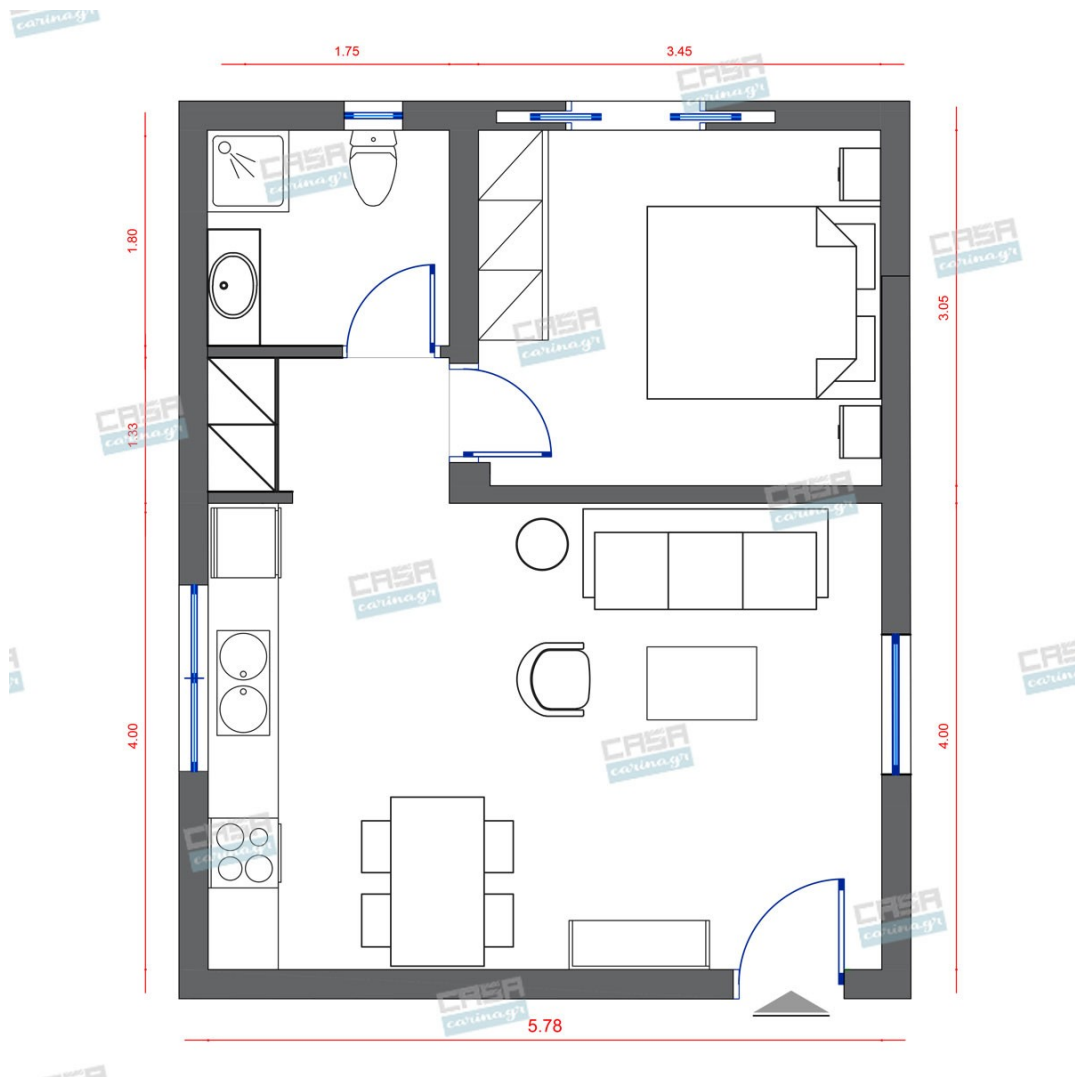

Λ. Μεσογείων 354
Αγία Παρασκευή, 15341
Τ. 2130997721

Κάτοψη: 40 m²